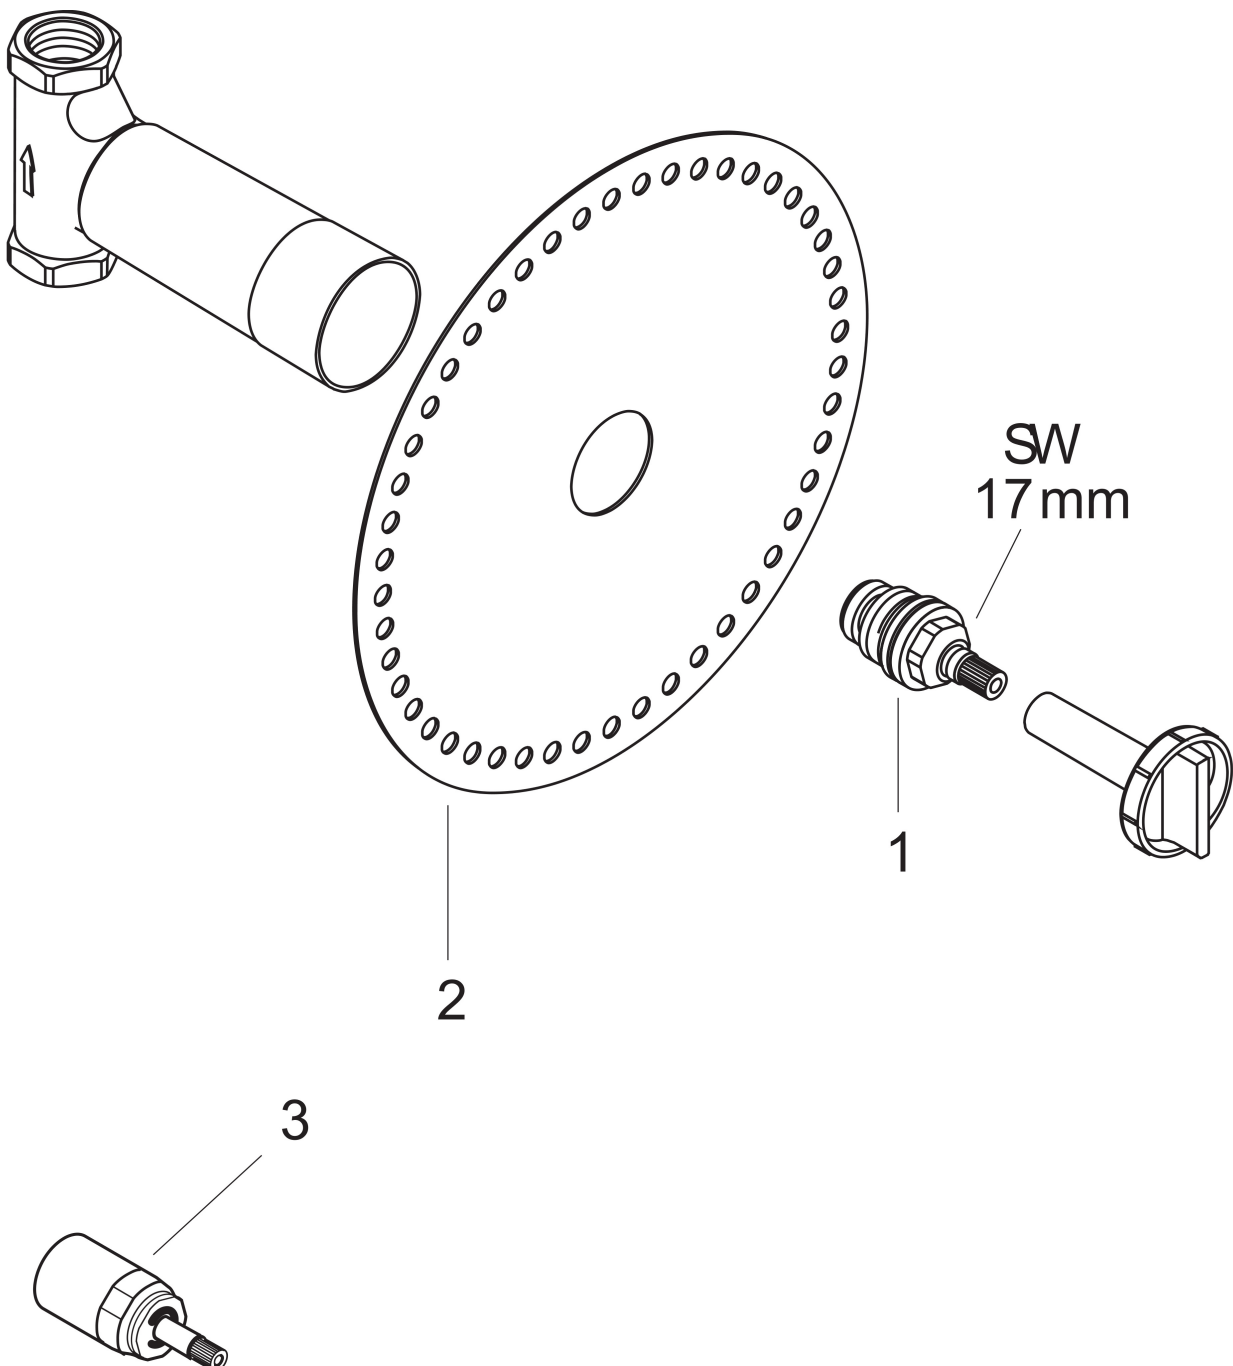

Merk	hansgrohe
Artikelnaam	inbouwdeel 52 l/min voor stopkraan G1/2 spindel
Art.nr.	15973180
Netto prijs	96,82 EUR

Product foto

Kenmerken

- geschikt voor alle afbouwdelen voor stopkranen
- maximale doorstroomhoeveelheid bij 3 bar: 52 l/min

Maat tekeningen

Certificaat

Merk hansgrohe
 Artikelnaam inbouwdeel 52 l/min voor stopkraan G1/2 spindel
 Art.nr. 15973180
 Netto prijs 96,82 EUR

Stroomschema

Merk	hansgrohe
Artikelnaam	inbouwdeel 52 l/min voor stopkraan G1/2 spindel
Art.nr.	15973180
Netto prijs	96,82 EUR

Explosietekening voor bouwjaar: >05/01

Merk hansgrohe
 Artikelnaam inbouwdeel 52 l/min voor stopkraan G1/2 spindel
 Art.nr. 15973180
 Netto prijs 96,82 EUR

Onderdelen voor bouwjaar: >05/01

Pos	Beschrijving	Art.nr.	Prijs
1	spindelbovendeel 1/2"	94142000	25,70
2	dichtmanchet	96492000	7,70
3	verlengset 25 mm	96370000	65,17