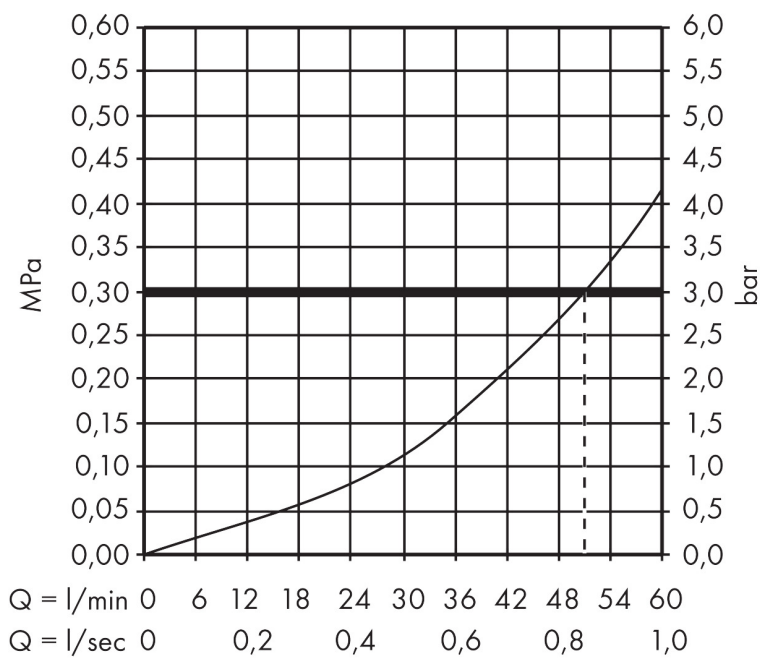

Merk	hansgrohe
Artikelnaam	inbouwdeel 52 l/min voor stopkraan G1/2 spindel
Art.nr.	15973180
Netto prijs	96,82 EUR

Product foto

Kenmerken

- geschikt voor alle afbouwdelen voor stopkranen
- maximale doorstroomhoeveelheid bij 3 bar: 52 l/min

Maat tekeningen

Certificaat

Merk hansgrohe
 Artikelnaam inbouwdeel 52 l/min voor stopkraan G1/2 spindel
 Art.nr. 15973180
 Netto prijs 96,82 EUR

Stroomschema

Merk	hansgrohe
Artikelnaam	inbouwdeel 52 l/min voor stopkraan G1/2 spindel
Art.nr.	15973180
Netto prijs	96,82 EUR

Explosietekening voor bouwjaar: >05/01

Merk hansgrohe
 Artikelnaam inbouwdeel 52 l/min voor stopkraan G1/2 spindel
 Art.nr. 15973180
 Netto prijs 96,82 EUR

Onderdelen voor bouwjaar: >05/01

Pos	Beschrijving	Art.nr.	Prijs
1	spindelbovendeel 1/2"	94142000	25,70
2	dichtmanchet	96492000	7,70
3	verlengset 25 mm	96370000	65,17