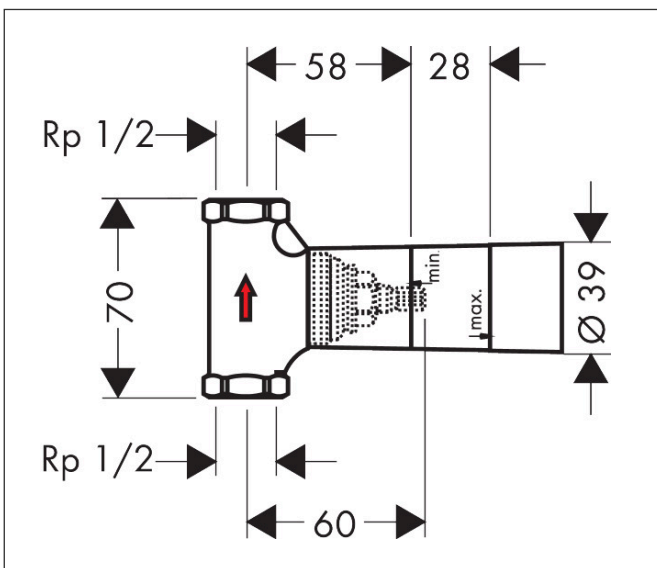

Merk	hansgrohe
Artikelnaam	inbouwdeel 52 l/min voor stopkraan G1/2 spindel
Art.nr.	15973180
Netto prijs	96,82 EUR

Product foto

Kenmerken

- geschikt voor alle afbouwdelen voor stopkranen
- maximale doorstroomhoeveelheid bij 3 bar: 52 l/min

Maat tekeningen

Certificaat

Merk hansgrohe
 Artikelnaam inbouwdeel 52 l/min voor stopkraan G1/2 spindel
 Art.nr. 15973180
 Netto prijs 96,82 EUR

Stroomschema

Merk	hansgrohe
Artikelnaam	inbouwdeel 52 l/min voor stopkraan G1/2 spindel
Art.nr.	15973180
Netto prijs	96,82 EUR

Explosietekening voor bouwjaar: >05/01

Merk hansgrohe
 Artikelnaam inbouwdeel 52 l/min voor stopkraan G1/2 spindel
 Art.nr. 15973180
 Netto prijs 96,82 EUR

Onderdelen voor bouwjaar: >05/01

Pos	Beschrijving	Art.nr.	Prijs
1	spindelbovendeel 1/2"	94142000	25,70
2	dichtmanchet	96492000	7,70
3	verlengset 25 mm	96370000	65,17