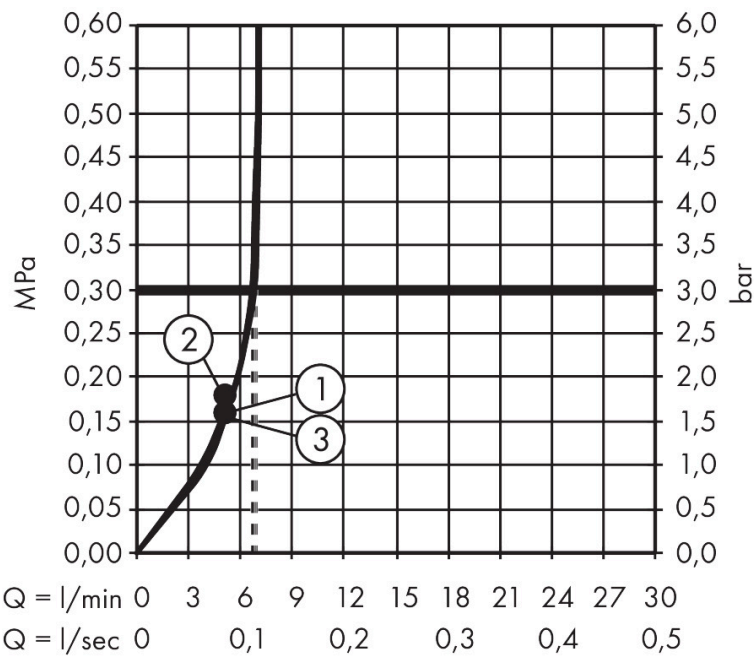

Product foto

Maat tekeningen

Kenmerken

- bestaat uit: handdouche, douchehouder, doucheslang
- diameter handdouche 105 mm
- PowderRain, IntenseRain, massagestraal
- handige straalkeuze via Select-knop
- QuickClean: Kalkaanslag kun je eenvoudig met je vinger verwijderen
- draaikoppeling voorkomt dat de slang in de knoop raakt
- lengte doucheslang: 1600 mm
- geïntegreerde houder
- wandhouders gemaakt van kunststof
- uitspoelbaar zeef inzetstuk
- EU taxonomie: max. 8l/min

Technologie

Straalsoorten

Certificaat

| | |
|-------------|---|
| Merk | hansgrohe |
| Artikelnaam | Pulsify Select S doucheset 105 3jet Relaxation EcoSmart met doucheslang 160 cm |
| Art.nr. | 24305700 |
| Oppervlakte | mat wit |
| Netto prijs | 95,50 EUR |

Stroomschema

- 1 Monostraal
- 2 IntenseRain
- 3 PowderRain

De verbruikswaarden werden in overeenstemming met de praktijk met de bijbehorende armaturen (thermostaat/mengkraan/inbouwventiel) gemeten.