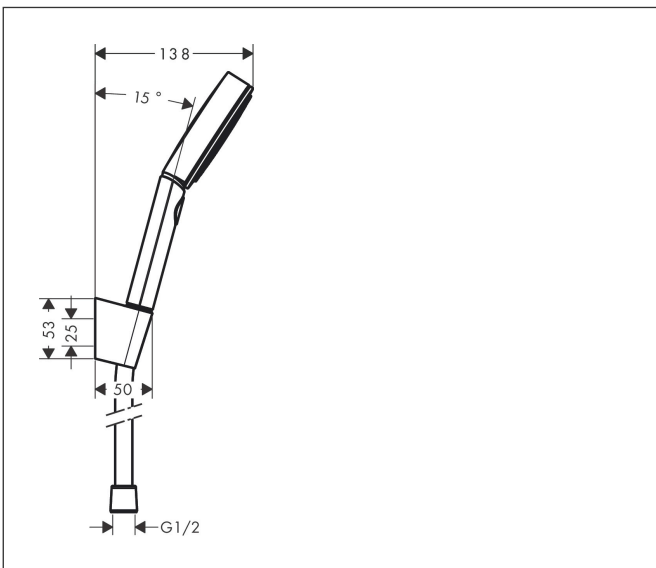

| | |
|-------------|---|
| Merk | hansgrohe |
| Artikelnaam | Pulsify Select S doucheset 105 3jet Relaxation EcoSmart met doucheslang 160 cm |
| Art.nr. | 24305700 |
| Oppervlakte | mat wit |
| Netto prijs | 95,50 EUR |

Product foto

Maat tekeningen

Kenmerken

- bestaat uit: handdouche, douchehouder, doucheslang
- diameter handdouche 105 mm
- PowderRain, IntenseRain, massagestraal
- handige straalkeuze via Select-knop
- QuickClean: Kalkaanslag kun je eenvoudig met je vinger verwijderen
- draaikoppeling voorkomt dat de slang in de knoop raakt
- lengte doucheslang: 1600 mm
- geïntegreerde houder
- wandhouders gemaakt van kunststof
- uitspoelbaar zeef inzetstuk
- EU taxonomie: max. 8l/min

Technologie

Straalsoorten

Certificaat

| | |
|-------------|---|
| Merk | hansgrohe |
| Artikelnaam | Pulsify Select S doucheset 105 3jet Relaxation EcoSmart met doucheslang 160 cm |
| Art.nr. | 24305700 |
| Oppervlakte | mat wit |
| Netto prijs | 95,50 EUR |