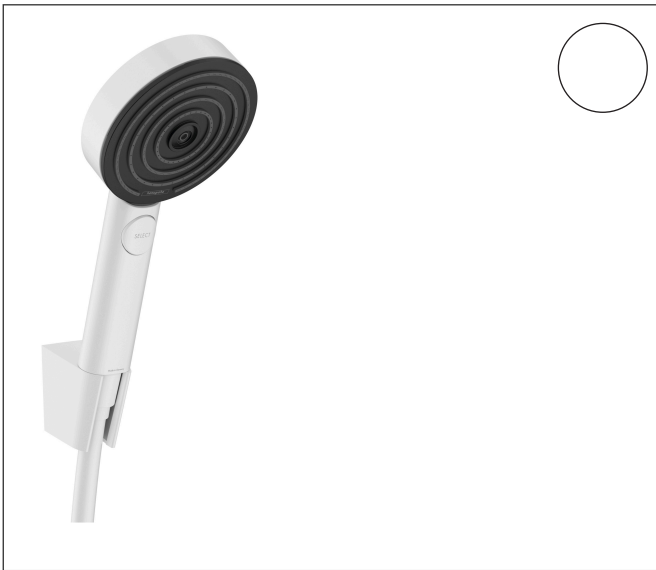

| | |
|-------------|---|
| Merk | hansgrohe |
| Artikelnaam | Pulsify Select S doucheset 105 3jet Relaxation EcoSmart met doucheslang 160 cm |
| Art.nr. | 24305700 |
| Oppervlakte | mat wit |
| Netto prijs | 95,50 EUR |

Product foto

Maat tekeningen

Kenmerken

- bestaat uit: handdouche, douchehouder, doucheslang
- diameter handdouche 105 mm
- PowderRain, IntenseRain, massagestraal
- handige straalkeuze via Select-knop
- QuickClean: Kalkaanslag kun je eenvoudig met je vinger verwijderen
- draaikoppeling voorkomt dat de slang in de knoop raakt
- lengte doucheslang: 1600 mm
- geïntegreerde houder
- wandhouders gemaakt van kunststof
- uitspoelbaar zeef inzetstuk
- EU taxonomie: max. 8l/min

Technologie

Straalsoorten

Certificaat

| | |
|-------------|---|
| Merk | hansgrohe |
| Artikelnaam | Pulsify Select S doucheset 105 3jet Relaxation EcoSmart met doucheslang 160 cm |
| Art.nr. | 24305700 |
| Oppervlakte | mat wit |
| Netto prijs | 95,50 EUR |