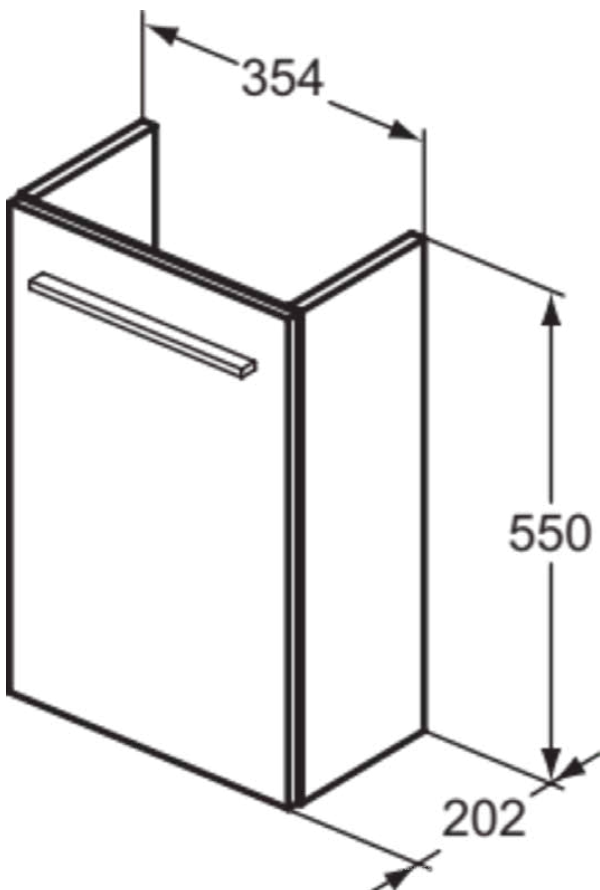

I.LIFE S

T5302DU

I.LIFE S | Wastafelmeubel 354x202x555 mm in wit afwerking, 1 deur | Softclose, Ruimtebesparend, Voorgemonteerd, Duurzaam geproduceerd hout

Afbeelding & technische tekening

Algemene informatie

Productcategorie:	Meubels
Producttype:	Wastafelmeubel
Merk:	Ideal Standard
Collectie:	I.LIFE S
Ontwerper:	Palomba Serafini Associati
Colour:	DU - Wit
Afwerking van het oppervlak:	mat
Hoogte (mm):	555
Breedte (mm):	354
Lengte / sprong (mm):	202
Bevestigingswijze:	Bevestigingsset
Nettogewicht (kg):	8.50
EAN-code:	8014140503231

I.LIFE S

T5302DU

I.LIFE S | Wastafelmeubel 354x202x555 mm in wit afwerking, 1 deur | Softclose, Ruimtebesparend, Voorgemonteerd, Duurzaam geproduceerd hout

Product specificaties

Aantal draaideuren:	0
Openingsmechanisme:	Pull-to-open
PVD technologie:	Nee
Omkeerbare deur:	Nee
Ruimtebesparend model:	Ja
Afwerking van het oppervlak:	mat
Duurzaam geproduceerd hout:	Ja
Met binnenverlichting:	Nee
Met potenset:	Nee
Met stopcontact:	Nee
Met afdekblad:	Nee
Inclusief bevestigingsmateriaal:	Ja
Bevestigingswijze:	Bevestigingsset
Bevestigingswijze:	Wand