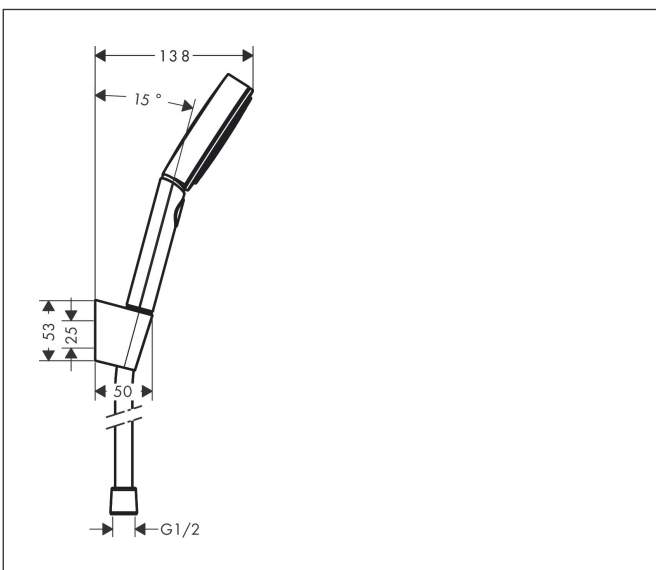

Merk	hansgrohe
Artikelnaam	<b>Pulsify Select S</b> doucheset 105 3jet Relaxation EcoSmart met doucheslang 125 cm
Art.nr.	24306000
Oppervlakte	chrom
Netto prijs	68,53 EUR

## Maat tekeningen

## Kenmerken

- bestaat uit: handdouche, douchehouder, doucheslang
- diameter handdouche 105 mm
- PowderRain, IntenseRain, massagestraal
- handige straalkeuze via Select-knop
- QuickClean: Kalkaanslag kun je eenvoudig met je vinger verwijderen
- draaikoppeling voorkomt dat de slang in de knoop raakt
- lengte doucheslang: 1250 mm
- geïntegreerde houder
- wandhouders gemaakt van kunststof
- uitspoelbaar zeef inzetstuk
- EU taxonomie: max. 8l/min