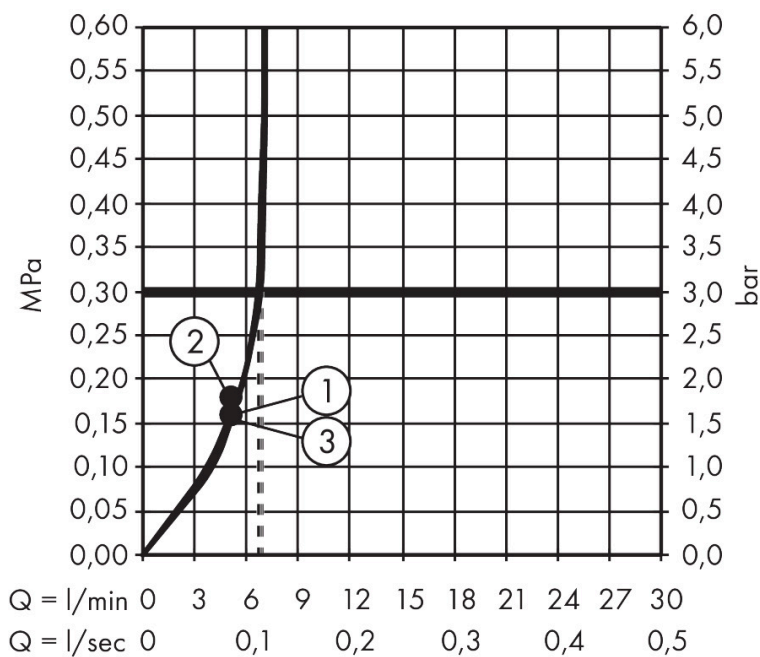

Merk hansgrohe
Artikelnaam **Pulsify Select S** doucheset 105 3jet Relaxation EcoSmart met doucheslang 125 cm
Art.nr. 24306000
Oppervlakte chroom
Netto prijs 68,53 EUR

Stroomschema

- 1 Monostraal
- 2 IntenseRain
- 3 PowderRain

De verbruikswaarden werden in overeenstemming met de praktijk met de bijbehorende armaturen (thermostaat/mengkraan/inbouwventiel) gemeten.