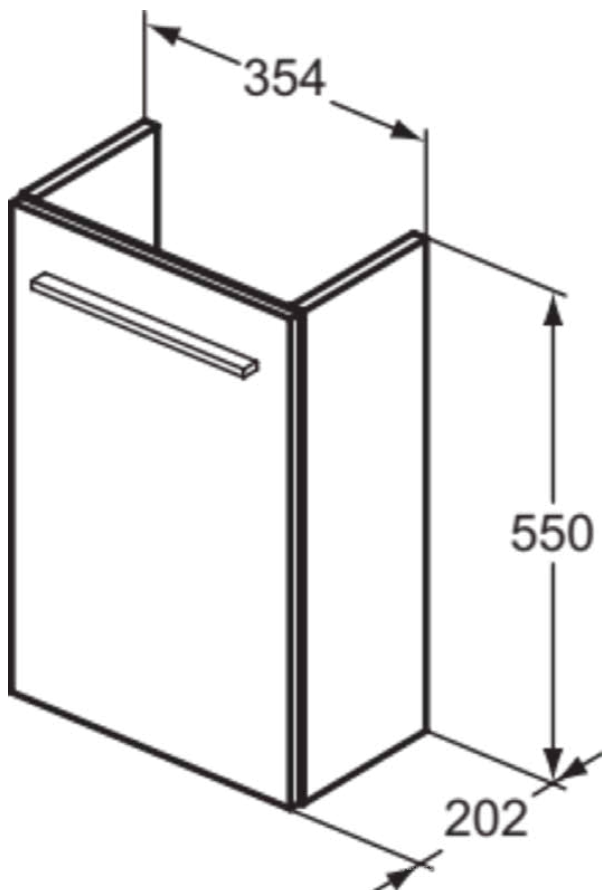

I.LIFE S

T5302NF

I.LIFE S | Wastafelmeubel 354x202x555 mm in zand beige afwerking, 1 deur | Softclose, Ruimtebesparend, Voorgemonteerd, Duurzaam geproduceerd hout

Afbeelding & technische tekening

Algemene informatie

Productcategorie:	Meubels
Producttype:	Wastafelmeubel
Merk:	Ideal Standard
Collectie:	I.LIFE S
Ontwerper:	Palomba Serafini Associati
Colour:	NF - Zand Beige
Afwerking van het oppervlak:	mat
Hoogte (mm):	555
Breedte (mm):	354
Lengte / sprong (mm):	202
Bevestigingswijze:	Bevestigingsset
Nettogewicht (kg):	8.50
EAN-code:	8014140495772