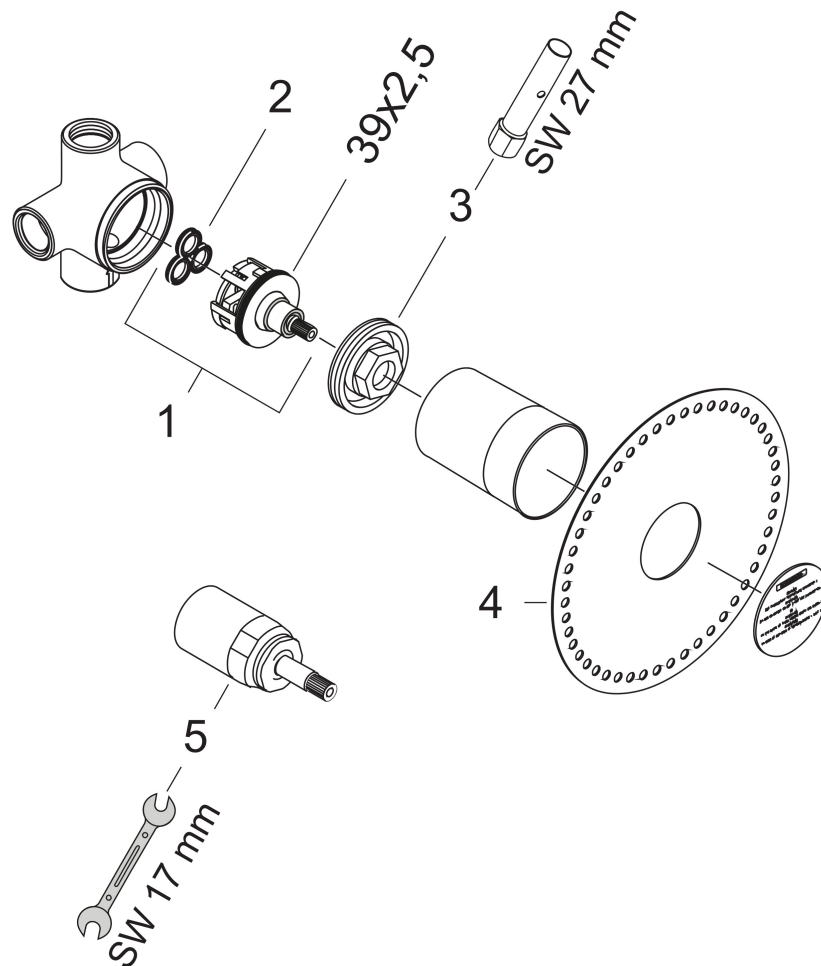

Merk	hansgrohe
Artikelnaam	inbouwdeel voor Quattro 4-weg omstelkraan
Art.nr.	15930180
Netto prijs	298,97 EUR

Product foto

Kenmerken

- altijd combineren met stopkraan
- 3 functies
- gelijktijdig gebruik van 2 functies
- geschikt voor alle Quattro afbouwdelen
- Aansluitmaat: DN20
- maximale doorstroomhoeveelheid bij 3 bar: 65 l/min

Maat tekeningen

Certificaat

Merk	hansgrohe
Artikelnaam	inbouwdeel voor Quattro 4-weg omstelkraan
Art.nr.	15930180
Netto prijs	298,97 EUR

Explosietekening voor bouwjaar: >05/01

Merk hansgrohe
 Artikelnaam inbouwdeel voor Quattro 4-weg omstelkraan
 Art.nr. 15930180
 Netto prijs 298,97 EUR

Onderdelen voor bouwjaar: >05/01

Pos	Beschrijving	Art.nr.	Prijs
1	binnenwerk compl.	96604000	147,60
2	dichtingsset	98798000	10,40
3	moer	97550000	12,70
4	dichtmanchet	96493000	7,70
5	verlengset 25 mm	96370000	65,17