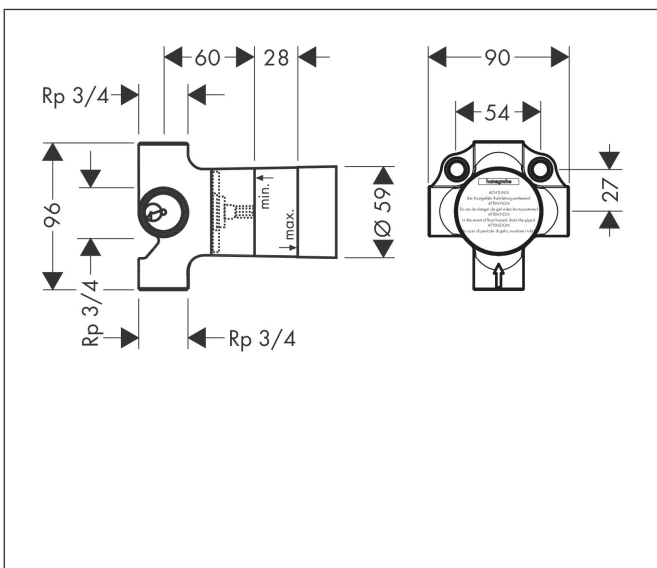

Merk	hansgrohe
Artikelnaam	inbouwdeel voor Quattro 4-weg omstelkraan
Art.nr.	15930180
Netto prijs	298,97 EUR

Product foto

Kenmerken

- altijd combineren met stopkraan
- 3 functies
- gelijktijdig gebruik van 2 functies
- geschikt voor alle Quattro afbouwdelen
- Aansluitmaat: DN20
- maximale doorstroomhoeveelheid bij 3 bar: 65 l/min

Maat tekeningen

Certificaat

Merk	hansgrohe
Artikelnaam	inbouwdeel voor Quattro 4-weg omstelkraan
Art.nr.	15930180
Netto prijs	298,97 EUR

Explosietekening voor bouwjaar: >05/01

Merk hansgrohe
 Artikelnaam inbouwdeel voor Quattro 4-weg omstelkraan
 Art.nr. 15930180
 Netto prijs 298,97 EUR

Onderdelen voor bouwjaar: >05/01

Pos	Beschrijving	Art.nr.	Prijs
1	binnenwerk compl.	96604000	147,60
2	dichtingsset	98798000	10,40
3	moer	97550000	12,70
4	dichtmanchet	96493000	7,70
5	verlengset 25 mm	96370000	65,17