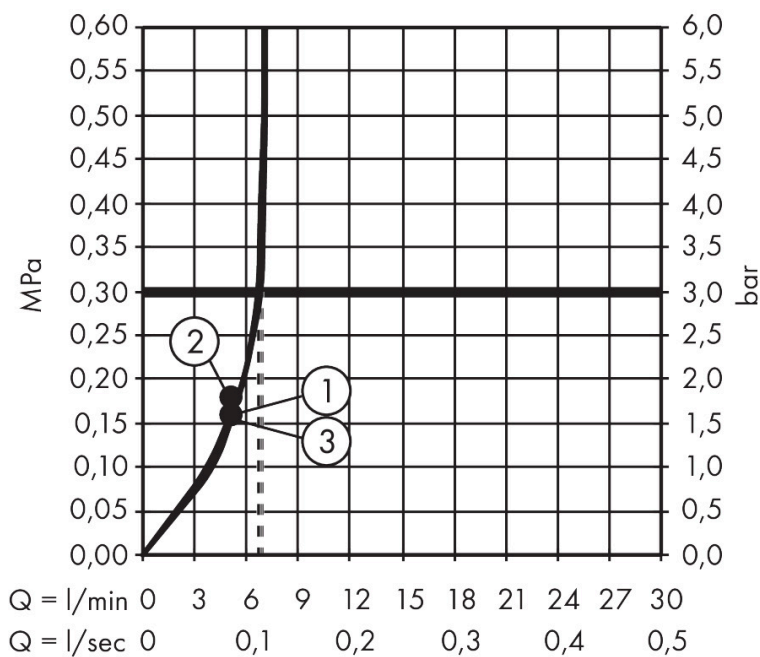

Merk	hansgrohe
Artikelnaam	Pulsify Select S doucheset 105 3jet Relaxation EcoSmart met doucheslang 125 cm
Art.nr.	24306670
Oppervlakte	mat zwart
Netto prijs	89,08 EUR

Product foto

Kenmerken

- bestaat uit: handdouche, douchehouder, doucheslang
- diameter handdouche 105 mm
- PowderRain, IntenseRain, massagestraal
- handige straalkeuze via Select-knop
- QuickClean: Kalkaanslag kun je eenvoudig met je vinger verwijderen
- draaikoppeling voorkomt dat de slang in de knoop raakt
- lengte doucheslang: 1250 mm
- geïntegreerde houder
- wandhouders gemaakt van kunststof
- uitspoelbaar zeef inzetstuk
- EU taxonomie: max. 8l/min

Maat tekeningen

Technologie

Straalsoorten

Certificaat

Merk	hansgrohe
Artikelnaam	Pulsify Select S doucheset 105 3jet Relaxation EcoSmart met doucheslang 125 cm
Art.nr.	24306670
Oppervlakte	mat zwart
Netto prijs	89,08 EUR

Stroomschema

- 1 Monostraal
- 2 IntenseRain
- 3 PowderRain

De verbruikswaarden werden in overeenstemming met de praktijk met de bijbehorende armaturen (thermostaat/mengkraan/inbouwventiel) gemeten.