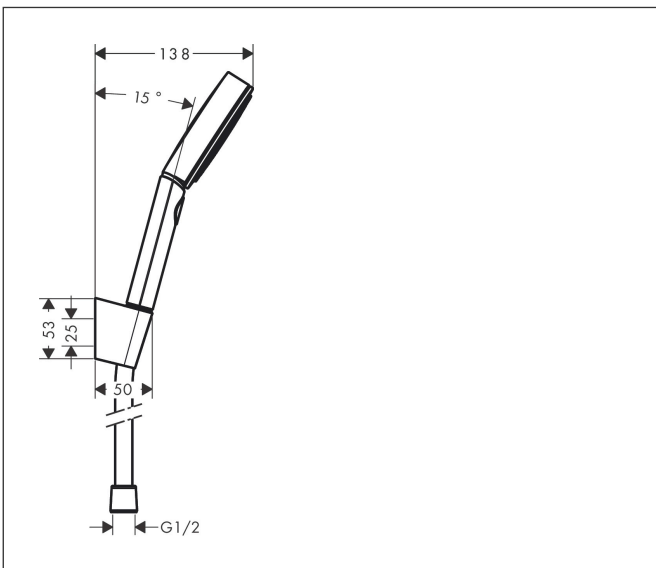

Merk	hansgrohe
Artikelnaam	Pulsify Select S doucheset 105 3jet Relaxation EcoSmart met doucheslang 125 cm
Art.nr.	24306670
Oppervlakte	mat zwart
Netto prijs	89,08 EUR

Product foto

Kenmerken

- bestaat uit: handdouche, douchehouder, doucheslang
- diameter handdouche 105 mm
- PowderRain, IntenseRain, massagestraal
- handige straalkeuze via Select-knop
- QuickClean: Kalkaanslag kun je eenvoudig met je vinger verwijderen
- draaikoppeling voorkomt dat de slang in de knoop raakt
- lengte doucheslang: 1250 mm
- geïntegreerde houder
- wandhouders gemaakt van kunststof
- uitspoelbaar zeef inzetstuk
- EU taxonomie: max. 8l/min

Maat tekeningen

Technologie

Straalsoorten

Certificaat

Merk	hansgrohe
Artikelnaam	Pulsify Select S doucheset 105 3jet Relaxation EcoSmart met doucheslang 125 cm
Art.nr.	24306670
Oppervlakte	mat zwart
Netto prijs	89,08 EUR