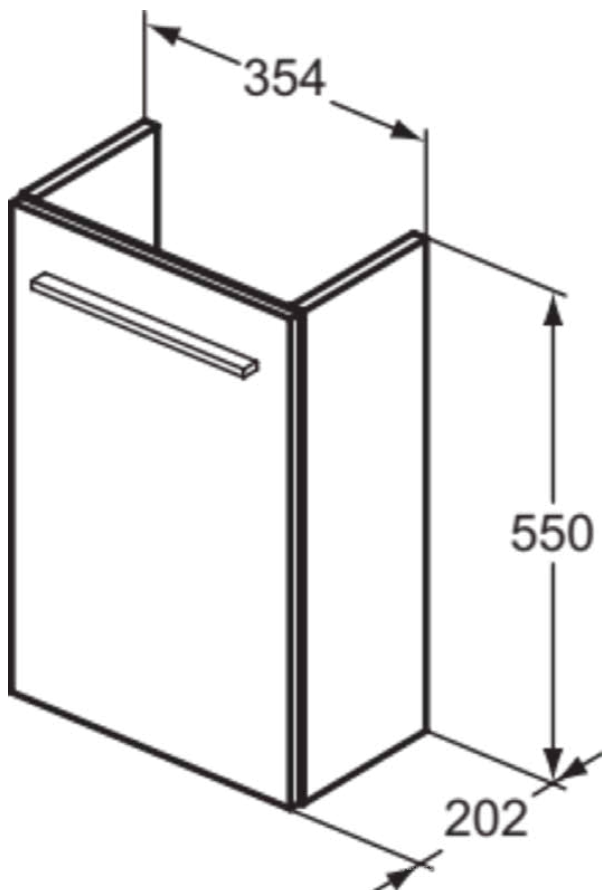

I.LIFE S

T5302NG

I.LIFE S | Wastafelmeubel 354x202x555 mm in mat quartz grijs afwerking, 1 deur | Softclose, Ruimtebesparend, Voorgemonteerd, Duurzaam geproduceerd hout

Afbeelding & technische tekening

Algemene informatie

Productcategorie:	Meubels
Producttype:	Wastafelmeubel
Merk:	Ideal Standard
Collectie:	I.LIFE S
Ontwerper:	Palomba Serafini Associati
Colour:	NG - Mat Quartz Grijs
Afwerking van het oppervlak:	mat
Hoogte (mm):	555
Breedte (mm):	354
Lengte / sprong (mm):	202
Bevestigingswijze:	Bevestigingsset
Nettogewicht (kg):	8.50
EAN-code:	8014140495789

Kenmerken

Softclose

Ruimtebesparend

Voorgemonteerd

Duurzaam geproduceerd hout

Downloads

[Installation Guide](#)

[Spare Parts List](#)

Product specificaties

Sluitingsmechanisme:	Softclosing
Kleurcode:	NG
Kleuromschrijving:	mat quartz grijs
Hoekmodel:	Nee
Volledige extractielade:	Yes
Gre(e)p(en):	Handgreep(en) vereist
Verstelbare montagevoeten:	Nee
Materiaal:	Hout
Materiaalkwaliteit lichaam:	MFC (klasse E1) / MDF
Aantal deuren (totaal):	1
Aantal deuren (links openend):	0
Aantal deuren (rechts openend):	1
Aantal laden (totaal):	0
Aantal externe laden:	0
Aantal interne laden:	0
Aantal open vakken:	0
Aantal roldeuren:	0
Aantal legplanken:	1
Aantal schuifdeuren:	0