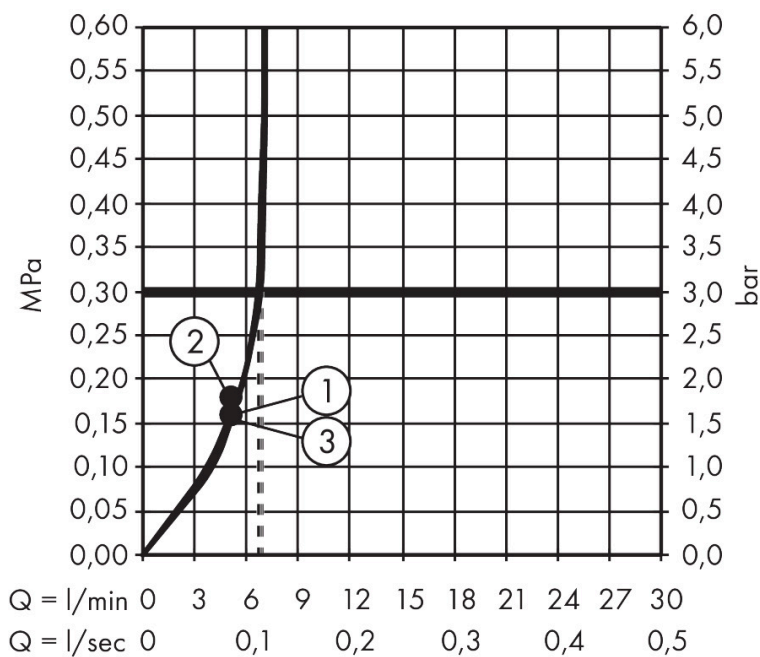

Merk	hansgrohe
Artikelnaam	Pulsify Select S doucheset 105 3jet Relaxation EcoSmart met doucheslang 125 cm
Art.nr.	24306700
Oppervlakte	mat wit
Netto prijs	89,08 EUR

Product foto

Maat tekeningen

Kenmerken

- bestaat uit: handdouche, douchehouder, doucheslang
- diameter handdouche 105 mm
- PowderRain, IntenseRain, massagestraal
- handige straalkeuze via Select-knop
- QuickClean: Kalkaanslag kun je eenvoudig met je vinger verwijderen
- draaikoppeling voorkomt dat de slang in de knoop raakt
- lengte doucheslang: 1250 mm
- geïntegreerde houder
- wandhouders gemaakt van kunststof
- uitspoelbaar zeef inzetstuk
- EU taxonomie: max. 8l/min

Technologie

Straalsoorten

Certificaat

Merk hansgrohe
 Artikelnaam **Pulsify Select S** doucheset 105 3jet Relaxation EcoSmart met doucheslang 125 cm
 Art.nr. 24306700
 Oppervlakte mat wit
 Netto prijs 89,08 EUR

Stroomschema

- 1 Monostraal
- 2 IntenseRain
- 3 PowderRain

De verbruikswaarden werden in overeenstemming met de praktijk met de bijbehorende armaturen (thermostaat/mengkraan/inbouwventiel) gemeten.