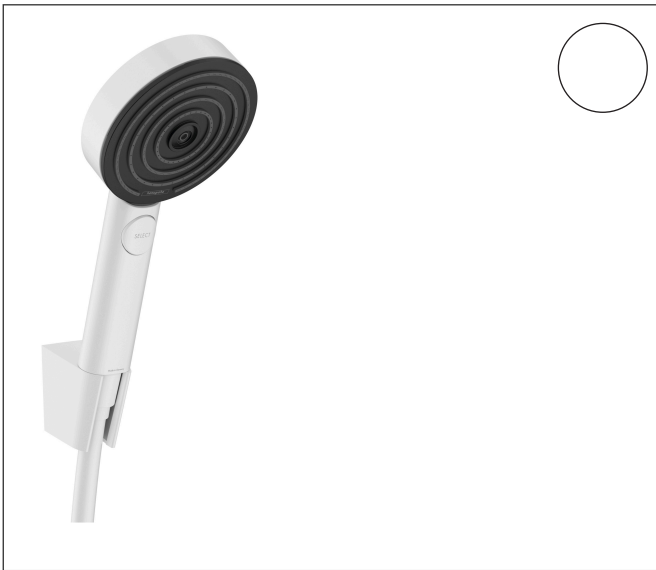

Merk	hansgrohe
Artikelnaam	Pulsify Select S doucheset 105 3jet Relaxation EcoSmart met doucheslang 125 cm
Art.nr.	24306700
Oppervlakte	mat wit
Netto prijs	89,08 EUR

Product foto

Maat tekeningen

Kenmerken

- bestaat uit: handdouche, douchehouder, doucheslang
- diameter handdouche 105 mm
- PowderRain, IntenseRain, massagestraal
- handige straalkeuze via Select-knop
- QuickClean: Kalkaanslag kun je eenvoudig met je vinger verwijderen
- draaikoppeling voorkomt dat de slang in de knoop raakt
- lengte doucheslang: 1250 mm
- geïntegreerde houder
- wandhouders gemaakt van kunststof
- uitspoelbaar zeef inzetstuk
- EU taxonomie: max. 8l/min

Technologie

Straalsoorten

Certificaat

Merk hansgrohe
 Artikelnaam **Pulsify Select S** doucheset 105 3jet Relaxation EcoSmart met doucheslang 125 cm
 Art.nr. 24306700
 Oppervlakte mat wit
 Netto prijs 89,08 EUR