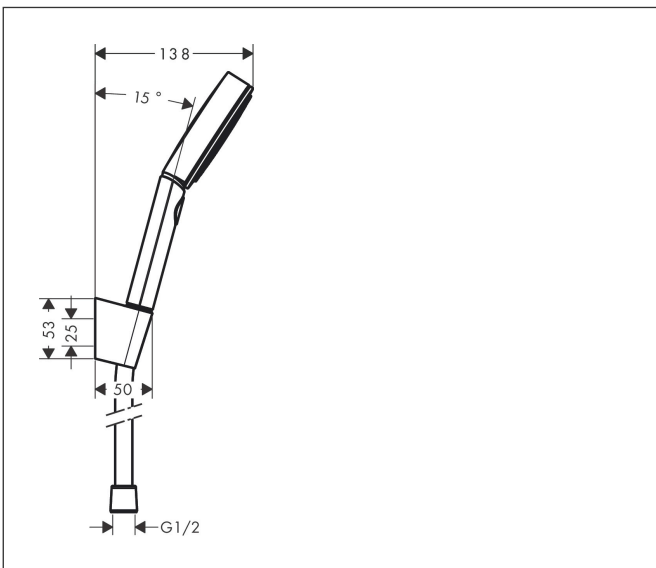

Merk	hansgrohe
Artikelnaam	Pulsify Select S doucheset 105 3jet Relaxation EcoSmart met doucheslang 125 cm
Art.nr.	24306700
Oppervlakte	mat wit
Netto prijs	89,08 EUR

Product foto

Maat tekeningen

Kenmerken

- bestaat uit: handdouche, douchehouder, doucheslang
- diameter handdouche 105 mm
- PowderRain, IntenseRain, massagestraal
- handige straalkeuze via Select-knop
- QuickClean: Kalkaanslag kun je eenvoudig met je vinger verwijderen
- draaikoppeling voorkomt dat de slang in de knoop raakt
- lengte doucheslang: 1250 mm
- geïntegreerde houder
- wandhouders gemaakt van kunststof
- uitspoelbaar zeef inzetstuk
- EU taxonomie: max. 8l/min

Technologie

Straalsoorten

Certificaat

Merk hansgrohe
 Artikelnaam **Pulsify Select S** doucheset 105 3jet Relaxation EcoSmart met doucheslang 125 cm
 Art.nr. 24306700
 Oppervlakte mat wit
 Netto prijs 89,08 EUR