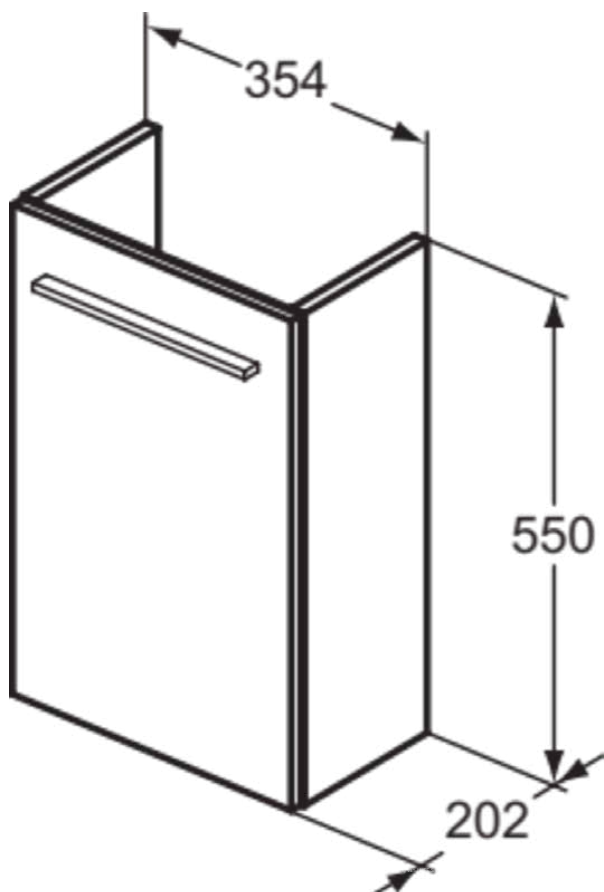

I.LIFE S

T5302NH

I.LIFE S | Wastafelmeubel 354x202x555 mm in mat greige afwerking, 1 deur | Softclose, Ruimtebesparend, Voorgemonteerd, Duurzaam geproduceerd hout

Afbeelding & technische tekening

Algemene informatie

Productcategorie:	Meubels
Producttype:	Wastafelmeubel
Merk:	Ideal Standard
Collectie:	I.LIFE S
Ontwerper:	Palomba Serafini Associati
Colour:	NH - Mat Greige
Afwerking van het oppervlak:	mat
Hoogte (mm):	555
Breedte (mm):	354
Lengte / sprong (mm):	202
Bevestigingswijze:	Bevestigingsset
Nettogewicht (kg):	8.50
EAN-code:	8014140495796

I.LIFE S

T5302NH

I.LIFE S | Wastafelmeubel 354x202x555 mm in mat greige afwerking, 1 deur | Softclose, Ruimtebesparend, Voorgemonteerd, Duurzaam geproduceerd hout

Product specificaties

Aantal draaideuren:	0
Openingsmechanisme:	Pull-to-open
PVD technologie:	Nee
Omkeerbare deur:	Nee
Ruimtebesparend model:	Ja
Afwerking van het oppervlak:	mat
Duurzaam geproduceerd hout:	Ja
Met binnenverlichting:	Nee
Met potenset:	Nee
Met stopcontact:	Nee
Met afdekblad:	Nee
Inclusief bevestigingsmateriaal:	Ja
Bevestigingswijze:	Bevestigingsset
Bevestigingswijze:	Wand