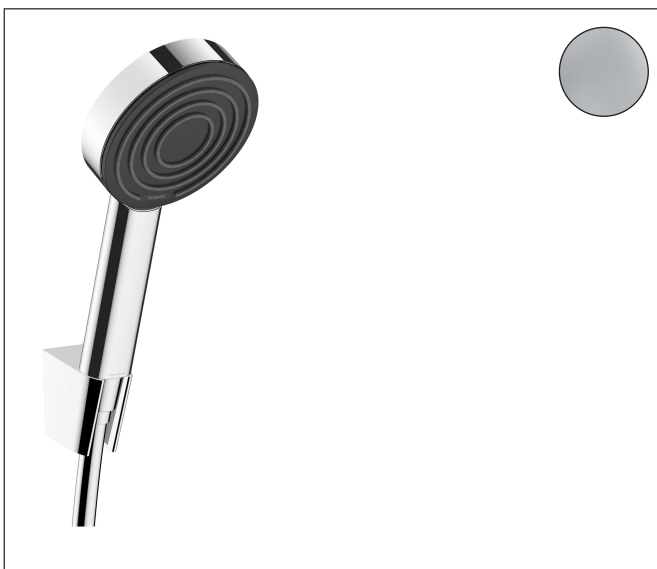

Merk	hansgrohe
Artikelnaam	<b>Pulsify S</b> douchehouder set 105 1jet EcoSmart+ met doucheslang 125 cm
Art.nr.	24307000
Oppervlakte	chrom
Netto prijs	59,53 EUR

## Product foto

## Kenmerken

- bestaat uit: handdouche, douchehouder, doucheslang
- diameter handdouche 105 mm
- PowderRain
- QuickClean: Kalkaanslag kun je eenvoudig met je vinger verwijderen
- draaikoppeling voorkomt dat de slang in de knoop raakt
- lengte doucheslang: 1250 mm
- geïntegreerde houder
- wandhouders gemaakt van kunststof
- uitspoelbaar zeef inzetstuk

## Certificaat

Merk	hansgrohe
Artikelnaam	<b>Pulsify S</b> douchehouderset 105 1jet EcoSmart+ met doucheslang 125 cm
Art.nr.	24307000
Oppervlakte	chrom
Netto prijs	59,53 EUR