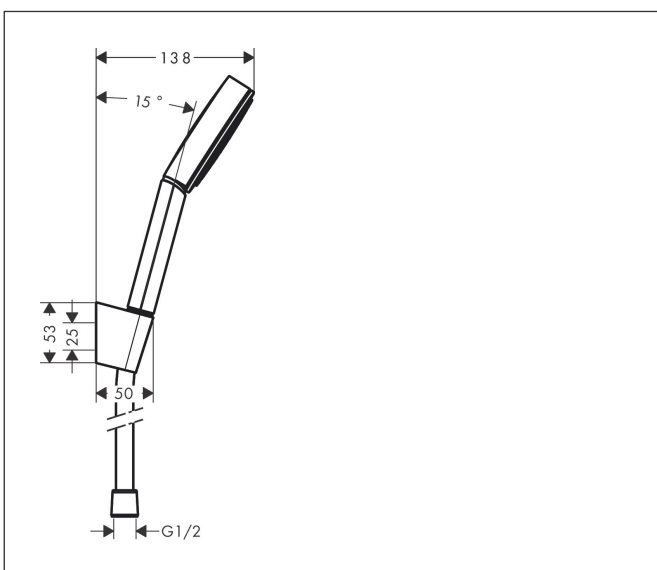

Merk	hansgrohe
Artikelnaam	<b>Pulsify S</b> douchehouder set 105 1jet EcoSmart+ met doucheslang 125 cm
Art.nr.	24307000
Oppervlakte	chrom
Netto prijs	59,53 EUR

## Maat tekeningen

## Kenmerken

- bestaat uit: handdouche, douchehouder, doucheslang
- diameter handdouche 105 mm
- PowderRain
- QuickClean: Kalkaanslag kun je eenvoudig met je vinger verwijderen
- draaikoppeling voorkomt dat de slang in de knoop raakt
- lengte doucheslang: 1250 mm
- geïntegreerde houder
- wandhouders gemaakt van kunststof
- uitspoelbaar zeef inzetstuk