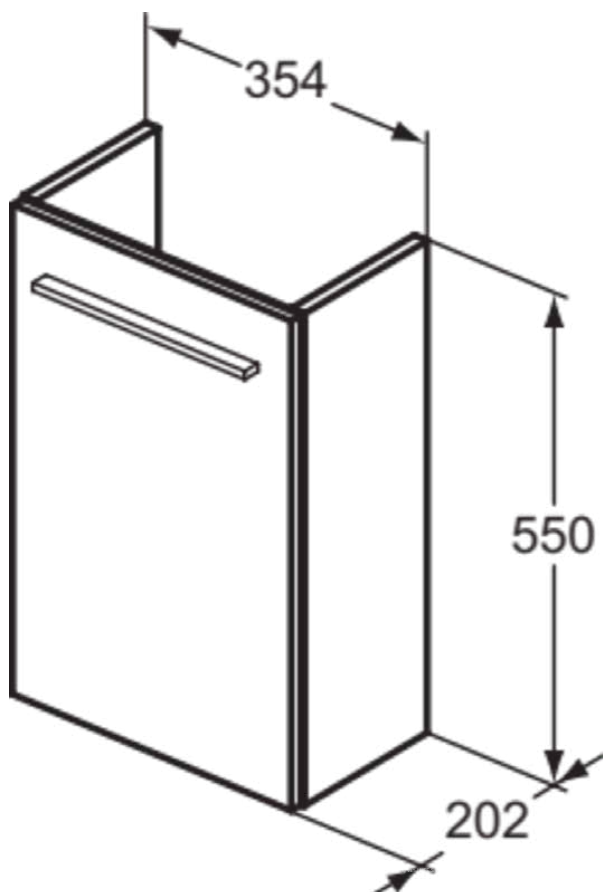

I.LIFE S

T5302NV

I.LIFE S | Wastafelmeubel 354x202x555 mm in carbon grijs afwerking, 1 deur | Softclose, Ruimtebesparend, Voorgemonteerd, Duurzaam geproduceerd hout

Afbeelding & technische tekening

Algemene informatie

Productcategorie:	Meubels
Producttype:	Wastafelmeubel
Merk:	Ideal Standard
Collectie:	I.LIFE S
Ontwerper:	Palomba Serafini Associati
Colour:	NV - Carbon Grijs
Afwerking van het oppervlak:	mat
Hoogte (mm):	555
Breedte (mm):	354
Lengte / sprong (mm):	202
Bevestigingswijze:	Bevestigingsset
Nettogewicht (kg):	8.50
EAN-code:	8014140495802