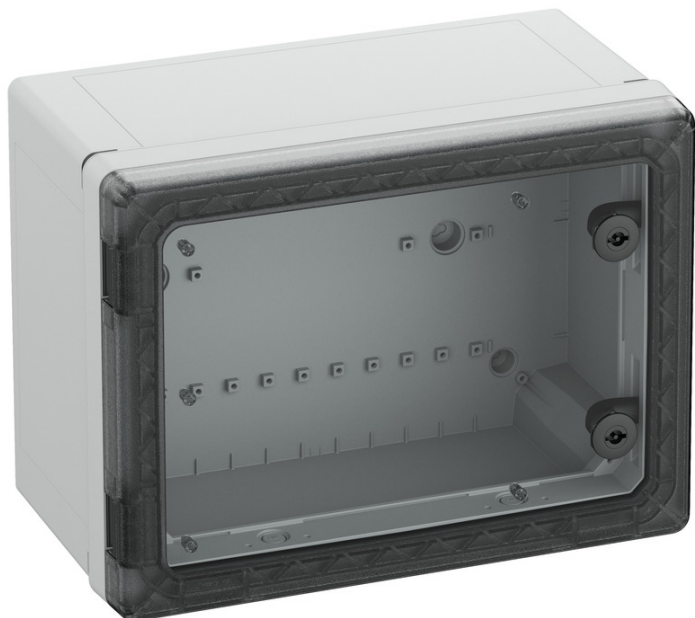

Lege behuizing met scharnierdeur

### GEOS-S 4030-22-to

**Lege behuizing met scharnierdeur**

Artikelnummer: 71174301

Afmetingen: 400 x 300 x 226 mm

Behuizing met deur, geschikt voor gebruik in industriële omgevingen en buiten. Kast en frame: glasvezelversterkt polycarbonaat, grijs, overeenkomstig RAL 7035, deur: polycarbonaat. Draaislot met 3 mm dubbelbaard (uitwisselbaar) conform DIN 43668

### Afmetingen

Breedte:	400 mm
Lengte:	300 mm
Hoogte:	226 mm
Inwendige lengte:	271 mm
Inwendige breedte:	371 mm
Inwendige hoogte:	204 mm
Gewicht:	3.35 kg