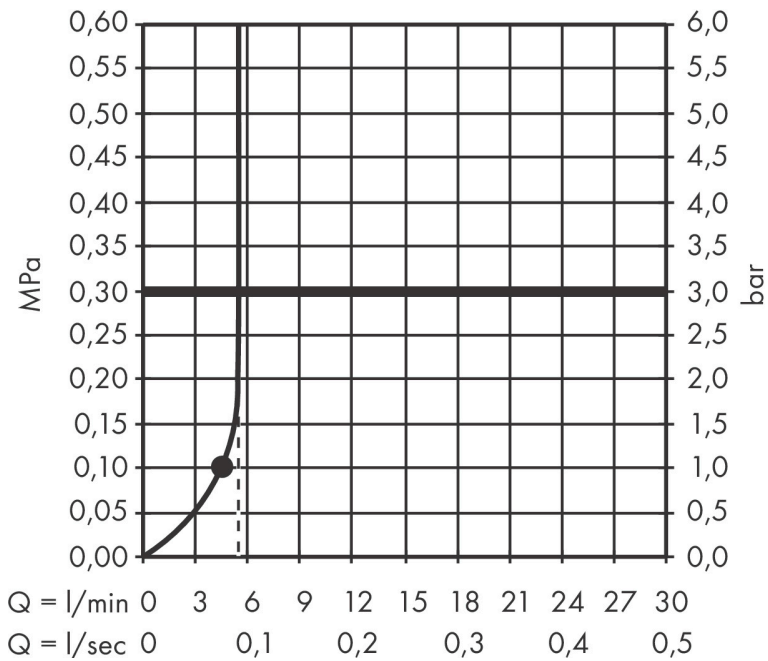

Merk	hansgrohe
Artikelnaam	Pulsify S douchehouder set 105 1jet EcoSmart+ met doucheslang 125 cm
Art.nr.	24307670
Oppervlakte	mat zwart
Netto prijs	77,63 EUR

Product foto

Maat tekeningen

Kenmerken

- bestaat uit: handdouche, douchehouder, doucheslang
- diameter handdouche 105 mm
- PowderRain
- QuickClean: Kalkaanslag kun je eenvoudig met je vinger verwijderen
- draaikoppeling voorkomt dat de slang in de knoop raakt
- lengte doucheslang: 1250 mm
- geïntegreerde houder
- wandhouders gemaakt van kunststof
- uitspoelbaar zeef inzetstuk

Technologie

Straalsoorten

Certificaat

Merk	hansgrohe
Artikelnaam	Pulsify S douchehouderset 105 1jet EcoSmart+ met doucheslang 125 cm
Art.nr.	24307670
Oppervlakte	mat zwart
Netto prijs	77,63 EUR

Stroomschema

De verbruikswaarden werden in overeenstemming met de praktijk met de bijbehorende armaturen (thermostaat/mengkraan/inbouwventiel) gemeten.