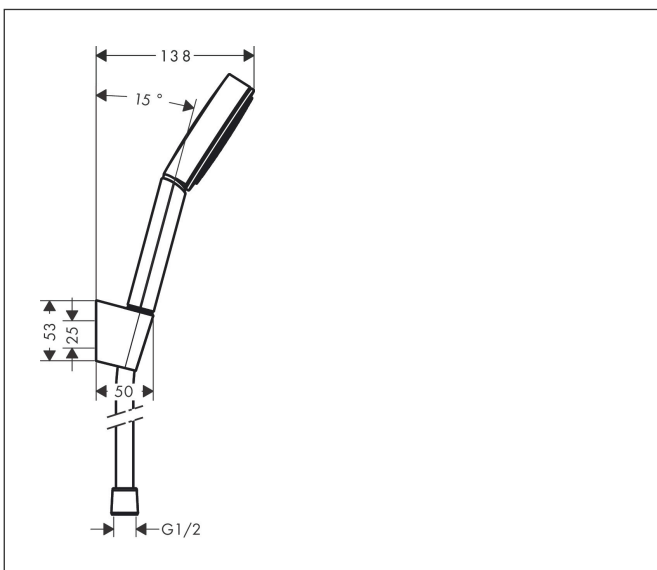

Merk	hansgrohe
Artikelnaam	Pulsify S douchehouder set 105 1jet EcoSmart+ met doucheslang 125 cm
Art.nr.	24307670
Oppervlakte	mat zwart
Netto prijs	77,63 EUR

Product foto

Maat tekeningen

Kenmerken

- bestaat uit: handdouche, douchehouder, doucheslang
- diameter handdouche 105 mm
- PowderRain
- QuickClean: Kalkaanslag kun je eenvoudig met je vinger verwijderen
- draaikoppeling voorkomt dat de slang in de knoop raakt
- lengte doucheslang: 1250 mm
- geïntegreerde houder
- wandhouders gemaakt van kunststof
- uitspoelbaar zeef inzetstuk

Technologie

Straalsoorten

Certificaat

Merk	hansgrohe
Artikelnaam	Pulsify S douchehouderset 105 1jet EcoSmart+ met doucheslang 125 cm
Art.nr.	24307670
Oppervlakte	mat zwart
Netto prijs	77,63 EUR

Stroomschema