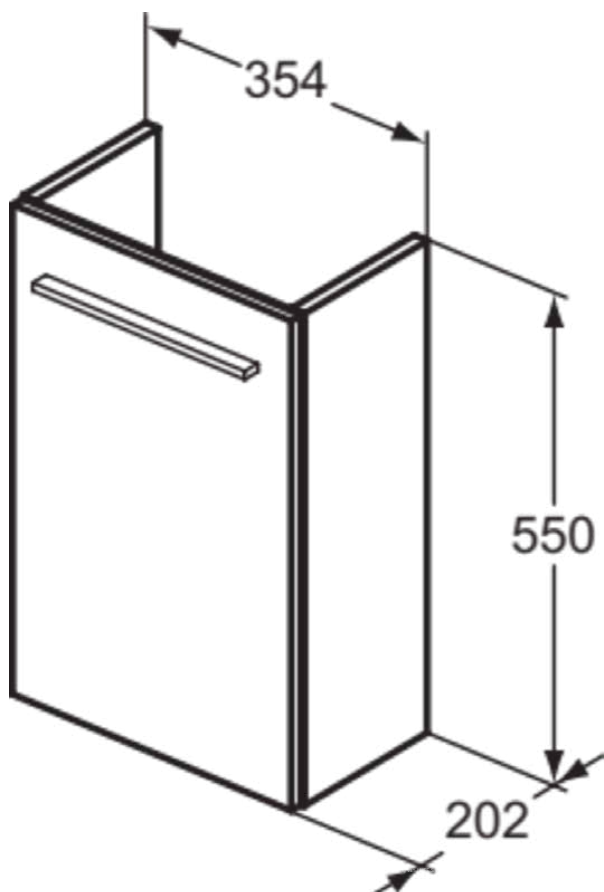

I.LIFE S

T5302NW

I.LIFE S | Wastafelmeubel 354x202x555 mm in coffee donker eiken afwerking, 1 deur | Softclose, Ruimtebesparend, Voorgemonteerd, Duurzaam geproduceerd hout

Afbeelding & technische tekening

Algemene informatie

Productcategorie:	Meubels
Producttype:	Wastafelmeubel
Merk:	Ideal Standard
Collectie:	I.LIFE S
Ontwerper:	Palomba Serafini Associati
Colour:	NW - Coffee Donker Eiken
Afwerking van het oppervlak:	mat
Hoogte (mm):	555
Breedte (mm):	354
Lengte / sprong (mm):	202
Bevestigingswijze:	Bevestigingsset
Nettogewicht (kg):	8.50
EAN-code:	8014140503248

I.LIFE S

T5302NW

I.LIFE S | Wastafelmeubel 354x202x555 mm in coffee donker eiken afwerking, 1 deur | Softclose, Ruimtebesparend, Voorgemonteerd, Duurzaam geproduceerd hout

Product specificaties

Aantal draaideuren:	0
Openingsmechanisme:	Pull-to-open
PVD technologie:	Nee
Omkeerbare deur:	Nee
Ruimtebesparend model:	Ja
Afwerking van het oppervlak:	mat
Duurzaam geproduceerd hout:	Ja
Met uitsnijding:	Nee
Met binnenverlichting:	Nee
Met potenset:	Nee
Met stopcontact:	Nee
Met afdekblad:	Nee
Inclusief bevestigingsmateriaal:	Ja
Bevestigingswijze:	Bevestigingsset
Bevestigingswijze:	Wand