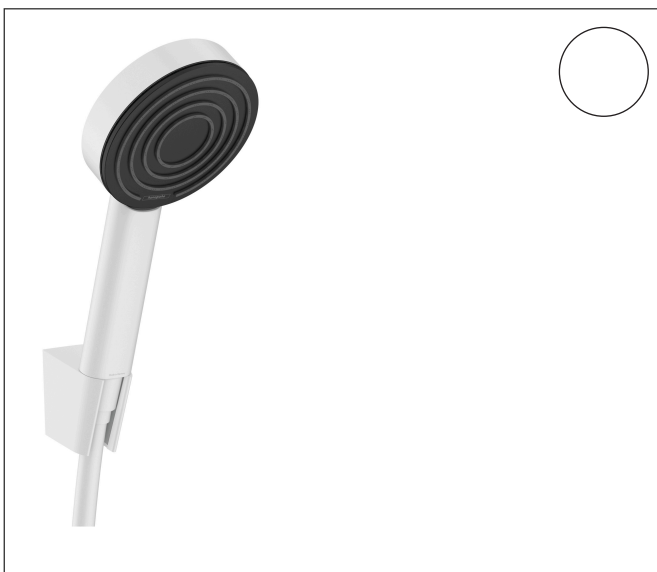

Merk	hansgrohe
Artikelnaam	Pulsify S douchehouder set 105 1jet EcoSmart+ met doucheslang 125 cm
Art.nr.	24307700
Oppervlakte	mat wit
Netto prijs	77,63 EUR

Product foto

Maat tekeningen

Kenmerken

- bestaat uit: handdouche, douchehouder, doucheslang
- diameter handdouche 105 mm
- PowderRain
- QuickClean: Kalkaanslag kun je eenvoudig met je vinger verwijderen
- draaikoppeling voorkomt dat de slang in de knoop raakt
- lengte doucheslang: 1250 mm
- geïntegreerde houder
- wandhouders gemaakt van kunststof
- uitspoelbaar zeef inzetstuk

Technologie

Straalsoorten

Certificaat

Merk	hansgrohe
Artikelnaam	Pulsify S douchehouderset 105 1jet EcoSmart+ met doucheslang 125 cm
Art.nr.	24307700
Oppervlakte	mat wit
Netto prijs	77,63 EUR

Stroomschema