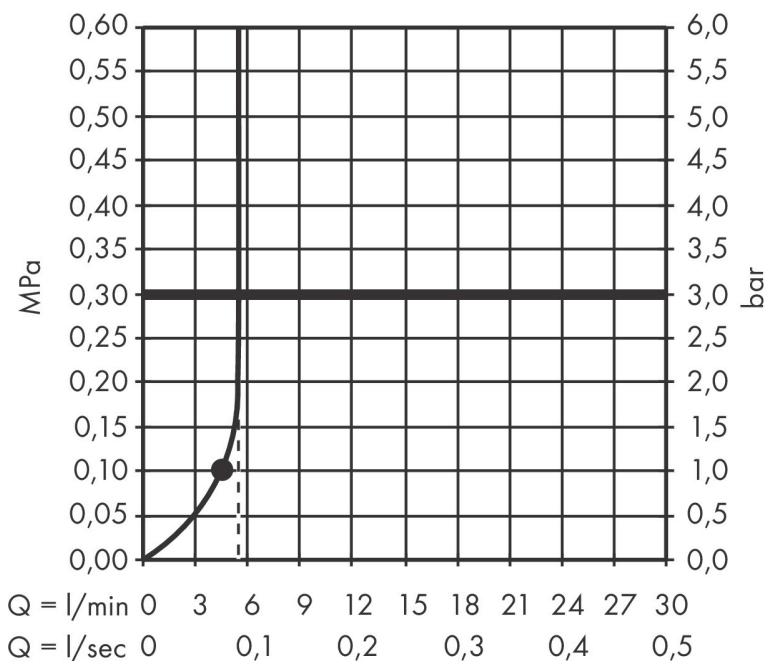

Merk	hansgrohe
Artikelnaam	Pulsify S douchehouder set 105 1jet EcoSmart+ met doucheslang 125 cm
Art.nr.	24307700
Oppervlakte	mat wit
Netto prijs	77,63 EUR

Product foto

Maat tekeningen

Kenmerken

- bestaat uit: handdouche, douchehouder, doucheslang
- diameter handdouche 105 mm
- PowderRain
- QuickClean: Kalkaanslag kun je eenvoudig met je vinger verwijderen
- draaikoppeling voorkomt dat de slang in de knoop raakt
- lengte doucheslang: 1250 mm
- geïntegreerde houder
- wandhouders gemaakt van kunststof
- uitspoelbaar zeef inzetstuk

Technologie

Straalsoorten

Certificaat

Merk	hansgrohe
Artikelnaam	Pulsify S douchehouderset 105 1jet EcoSmart+ met doucheslang 125 cm
Art.nr.	24307700
Oppervlakte	mat wit
Netto prijs	77,63 EUR

Stroomschema

De verbruikswaarden werden in overeenstemming met de praktijk met de bijbehorende armaturen (thermostaat/mengkraan/inbouwventiel) gemeten.