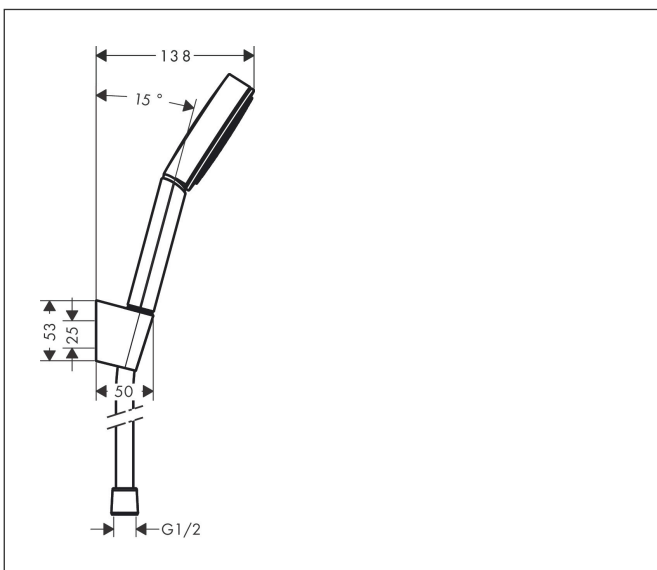

Merk	hansgrohe
Artikelnaam	Pulsify S douchehouder set 105 1jet EcoSmart+ met doucheslang 125 cm
Art.nr.	24307700
Oppervlakte	mat wit
Netto prijs	77,63 EUR

Product foto

Maat tekeningen

Kenmerken

- bestaat uit: handdouche, douchehouder, doucheslang
- diameter handdouche 105 mm
- PowderRain
- QuickClean: Kalkaanslag kun je eenvoudig met je vinger verwijderen
- draaikoppeling voorkomt dat de slang in de knoop raakt
- lengte doucheslang: 1250 mm
- geïntegreerde houder
- wandhouders gemaakt van kunststof
- uitspoelbaar zeef inzetstuk

Technologie

Straalsoorten

Certificaat

Merk	hansgrohe
Artikelnaam	Pulsify S douchehouderset 105 1jet EcoSmart+ met doucheslang 125 cm
Art.nr.	24307700
Oppervlakte	mat wit
Netto prijs	77,63 EUR

Stroomschema