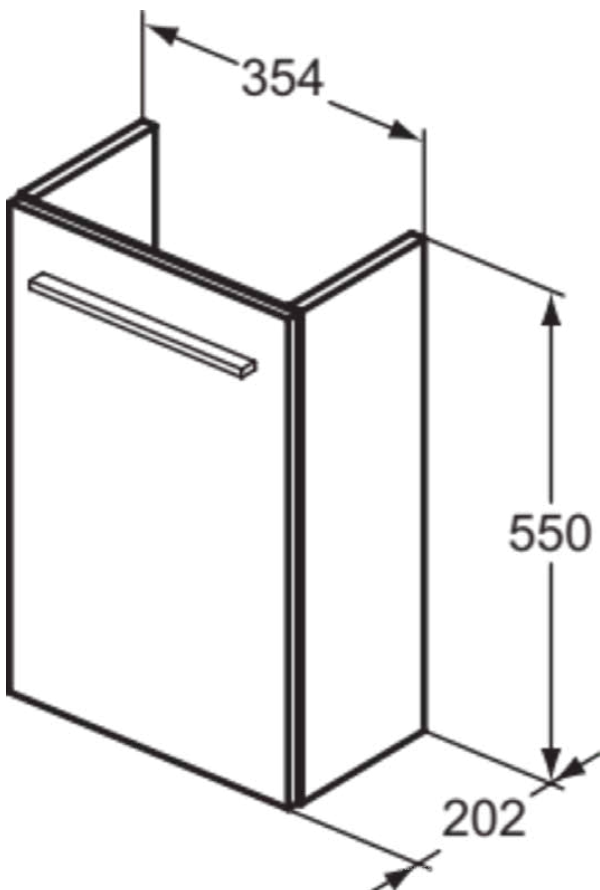

I.LIFE S

T5302NX

I.LIFE S | Wastafelmeubel 354x202x555 mm in natural licht eiken afwerking, 1 deur | Softclose, Ruimtebesparend, Voorgemonteerd, Duurzaam geproduceerd hout

Afbeelding & technische tekening

Algemene informatie

Productcategorie:	Meubels
Producttype:	Wastafelmeubel
Merk:	Ideal Standard
Collectie:	I.LIFE S
Ontwerper:	Palomba Serafini Associati
Colour:	NX - Natural Licht Eiken
Afwerking van het oppervlak:	mat
Hoogte (mm):	555
Breedte (mm):	354
Lengte / sprong (mm):	202
Bevestigingswijze:	Bevestigingsset
Nettogewicht (kg):	8.50
EAN-code:	8014140503255

Kenmerken

Softclose

Ruimtebesparend

Voorgemonteerd

Duurzaam geproduceerd hout

Downloads

[Installation Guide](#)

[Spare Parts List](#)

Product specificaties

Sluitingsmechanisme:	Softclosing
Kleurcode:	NX
Kleuromschrijving:	natural licht eiken
Hoekmodel:	Nee
Volledige extractielade:	Yes
Gre(e)p(en):	Handgreep(en) vereist
Verstelbare montagevoeten:	Nee
Materiaal:	Hout
Materiaalkwaliteit lichaam:	MFC (klasse E1) / MDF
Aantal deuren (totaal):	1
Aantal deuren (links openend):	0
Aantal deuren (rechts openend):	1
Aantal laden (totaal):	0
Aantal externe laden:	0
Aantal interne laden:	0
Aantal open vakken:	0
Aantal roldeuren:	0
Aantal legplanken:	1
Aantal schuifdeuren:	0