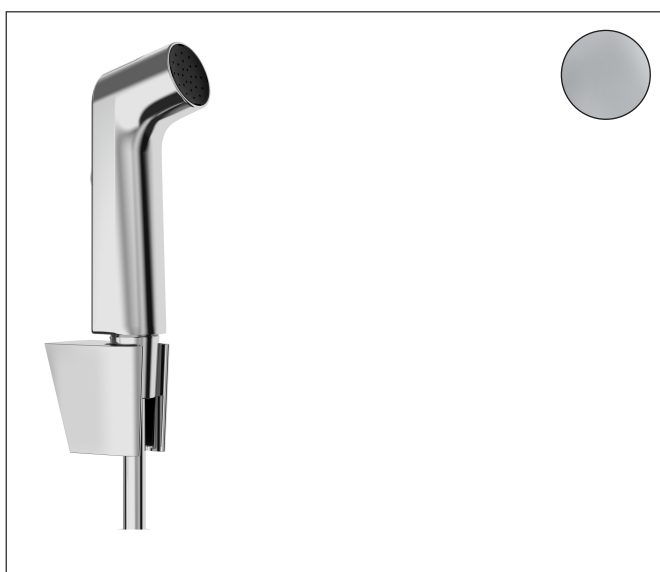

Artikelnaam	bidethanddouche 1jet EcoSmart met Porter S douchehouder en doucheslang 125 cm
Art.nr.	29238000
Oppervlakte	chrom
Netto prijs	106,22 EUR

Product foto

Maat tekeningen

Kenmerken

- bestaat uit: bidet handdouche, douchehouder, doucheslang
- diameter handdouche 28 mm
- we raden aan om dit product te gebruiken met een stopkraan in de leiding
- niet geschikt voor gebruik in landen met een geldige EN 1717
- doucheslang met een conische en een cilindrische moer
- draaikoppeling voorkomt dat de slang in de knoop raakt
- lengte doucheslang: 1250 mm
- met terugslagklep
- geïntegreerde houder
- douchehouder van kunststof
- afspoelbare filterring
- niet intrinsiek veilig tegen terugstroming
- EU taxonomie: max. 8l/min

Technologie

Artikelnaam bidethanddouche 1jet EcoSmart met Porter S douchehouder en doucheslang 125 cm
 Art.nr. 29238000
 Oppervlakte chroom
 Netto prijs 106,22 EUR

Stroomschema