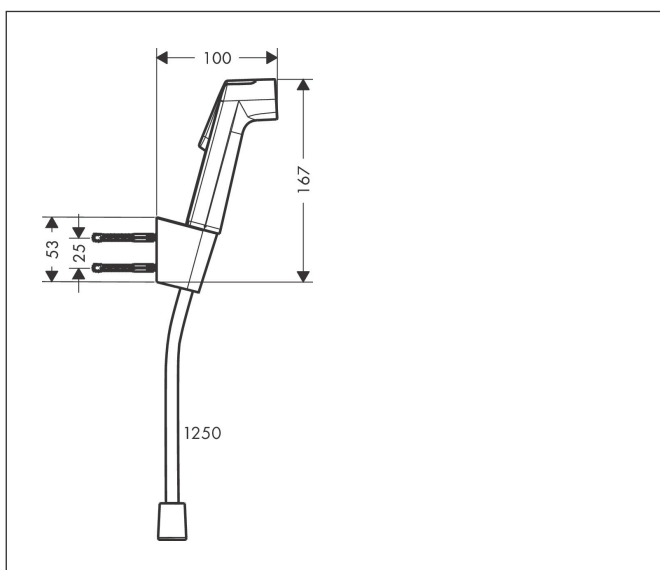

Artikelnaam	bidethanddouche 1jet EcoSmart met Porter S douchehouder en doucheslang 125 cm
Art.nr.	29238000
Oppervlakte	chrom
Netto prijs	106,22 EUR

Product foto

Maat tekeningen

Kenmerken

- bestaat uit: bidet handdouche, douchehouder, doucheslang
- diameter handdouche 28 mm
- we raden aan om dit product te gebruiken met een stopkraan in de leiding
- niet geschikt voor gebruik in landen met een geldige EN 1717
- doucheslang met een conische en een cilindrische moer
- draaikoppeling voorkomt dat de slang in de knoop raakt
- lengte doucheslang: 1250 mm
- met terugslagklep
- geïntegreerde houder
- douchehouder van kunststof
- afspoelbare filterring
- niet intrinsiek veilig tegen terugstroming
- EU taxonomie: max. 8l/min

Technologie

Artikelnaam bidethanddouche 1jet EcoSmart met Porter S douchehouder en doucheslang 125 cm
 Art.nr. 29238000
 Oppervlakte chroom
 Netto prijs 106,22 EUR

Stroomschema