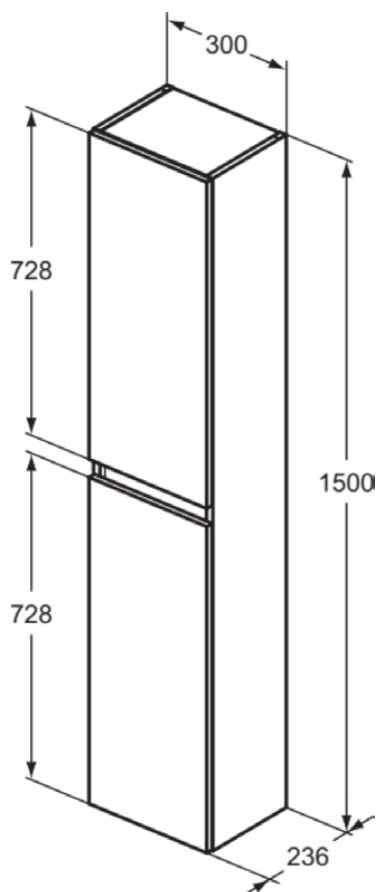

EUROVIT+/ULYSSE+/SIMPLICITY+

R0268TI

EUROVIT+/ULYSSE+/SIMPLICITY+ | Kast 300x236x1500 mm in hoogglans grijs afwerking, 2 deuren | Greeploos, Softclose, Voorgemonteerd, Duurzaam geproduceerd hout

Afbeelding & technische tekening

Algemene informatie

Productcategorie:	Meubels
Producttype:	Kast
Merk:	Unbranded
Collectie:	EUROVIT+/ULYSSE+/SIMPLICITY+
Ontwerper:	Palomba Serafini Associati
Colour:	TI - Hoogglans Grijs
Afwerking van het oppervlak:	glanzend
Hoogte (mm):	1500
Breedte (mm):	300
Lengte / sprong (mm):	236
Bevestigingswijze:	Bevestigingsset
Nettogewicht (kg):	17.50
EAN-code:	3391500589186

Kenmerken

Greeploos

Softclose

Voorgemonteerd

Duurzaam geproduceerd hout

Downloads

• [Installation Guide](#)

• [Spare Parts List](#)

Product specificaties

Sluitingsmechanisme:	Softclosing
Kleurcode:	TI
Kleuromschrijving:	hoogglans grijs
Hoekmodel:	Nee
Gre(e)p(en):	Greeploos met groef
Verstelbare montagevoeten:	Nee
Materiaal:	Hout
Materiaalkwaliteit lichaam:	MFC
Aantal deuren (totaal):	2
Aantal deuren (links openend):	2
Aantal laden (totaal):	0
Aantal externe laden:	0
Aantal interne laden:	0
Aantal open vakken:	0
Aantal legplanken:	2
Aantal schuifdeuren:	0
Aantal draaideuren:	0
Openingsmechanisme:	Pull-to-open
PVD technologie:	Nee