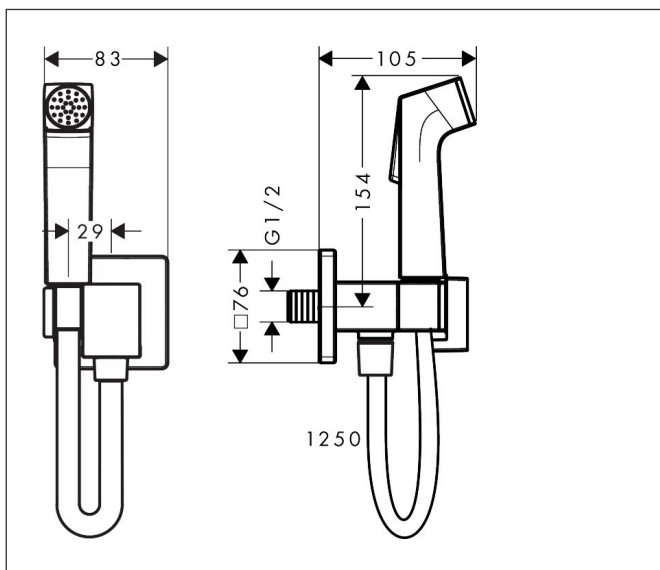

Artikelnaam	bidethanddouche 1jet E EcoSmart voor koud water met douchehouder en doucheslang 125 cm
Art.nr.	29231340
Oppervlakte	Brushed Black Chrome
Netto prijs	204,61 EUR

Product foto

Kenmerken

- bestaat uit: bidet handdouche, met stopkraan voor douchehouder, doucheslang
- diameter handdouche 28 mm
- niet geschikt voor gebruik in landen met een geldige EN 1717
- doucheslang met conische moer aan beide uiteinden
- draaikoppeling voorkomt dat de slang in de knoop raakt
- lengte doucheslang: 1250 mm
- aansluiting: G $\frac{1}{2}$
- met terugslagklep
- geïntegreerde houder
- wandhouders van metaal
- afspoelbare filterring
- niet intrinsiek veilig tegen terugstroming
- EU taxonomie: max. 8l/min

Maat tekeningen

Technologie

Artikelnaam	bidethanddouche 1jet E EcoSmart voor koud water met douchehouder en doucheslang 125 cm
Art.nr.	29231340
Oppervlakte	Brushed Black Chrome
Netto prijs	204,61 EUR

Stroomschema

Artikelnaam	bidethanddouche 1jet E EcoSmart voor koud water met douchehouder en doucheslang 125 cm
Art.nr.	29231340
Oppervlakte	Brushed Black Chrome
Netto prijs	204,61 EUR

Explosietekening voor bouwjaar: >05/22

Pos	Beschrijving	Art.nr.	Prijs
1	Handdouche	94572340	63,34
2	greep	94570340	63,34
3	greepadapter m. schroef	94565000	3,12
4	bovendeel	94566000	26,73
5	rozet	94571340	40,14
6	gummi	94635000	4,99
7	doucheslang Isiflex'B 1,25 m	28272340	47,11
8	dichting	98058000	3,12
9	zeefdichting	94246000	3,12