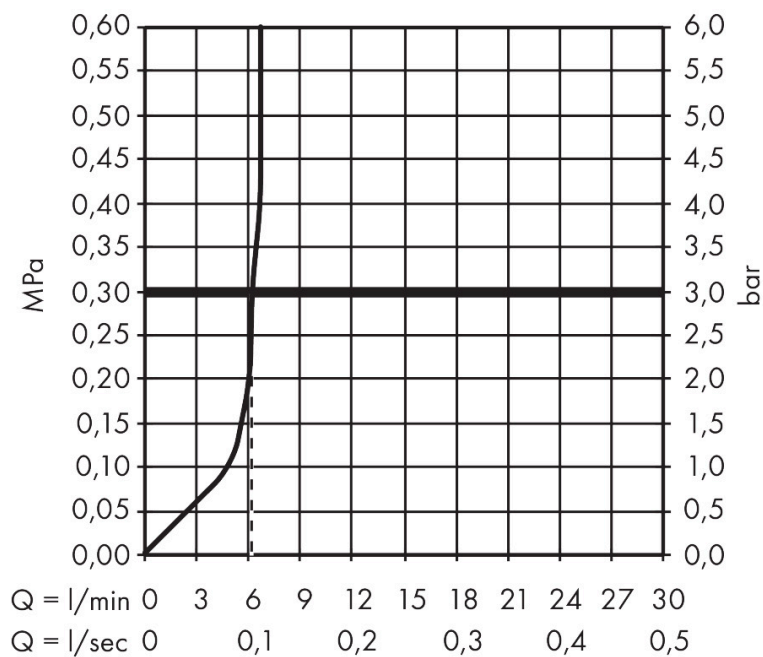

Artikelnaam	bidethanddouche 1jet E EcoSmart voor koud water met douchehouder en doucheslang 125 cm
Art.nr.	29231340
Oppervlakte	Brushed Black Chrome
Netto prijs	204,61 EUR

Product foto

Kenmerken

- bestaat uit: bidet handdouche, met stopkraan voor douchehouder, doucheslang
- diameter handdouche 28 mm
- niet geschikt voor gebruik in landen met een geldige EN 1717
- doucheslang met conische moer aan beide uiteinden
- draaikoppeling voorkomt dat de slang in de knoop raakt
- lengte doucheslang: 1250 mm
- aansluiting: G $\frac{1}{2}$
- met terugslagklep
- geïntegreerde houder
- wandhouders van metaal
- afspoelbare filterring
- niet intrinsiek veilig tegen terugstroming
- EU taxonomie: max. 8l/min

Maat tekeningen

Technologie

Artikelnaam	bidethanddouche 1jet E EcoSmart voor koud water met douchehouder en doucheslang 125 cm
Art.nr.	29231340
Oppervlakte	Brushed Black Chrome
Netto prijs	204,61 EUR

Stroomschema

Artikelnaam	bidethanddouche 1jet E EcoSmart voor koud water met douchehouder en doucheslang 125 cm
Art.nr.	29231340
Oppervlakte	Brushed Black Chrome
Netto prijs	204,61 EUR

Explosietekening voor bouwjaar: >05/22