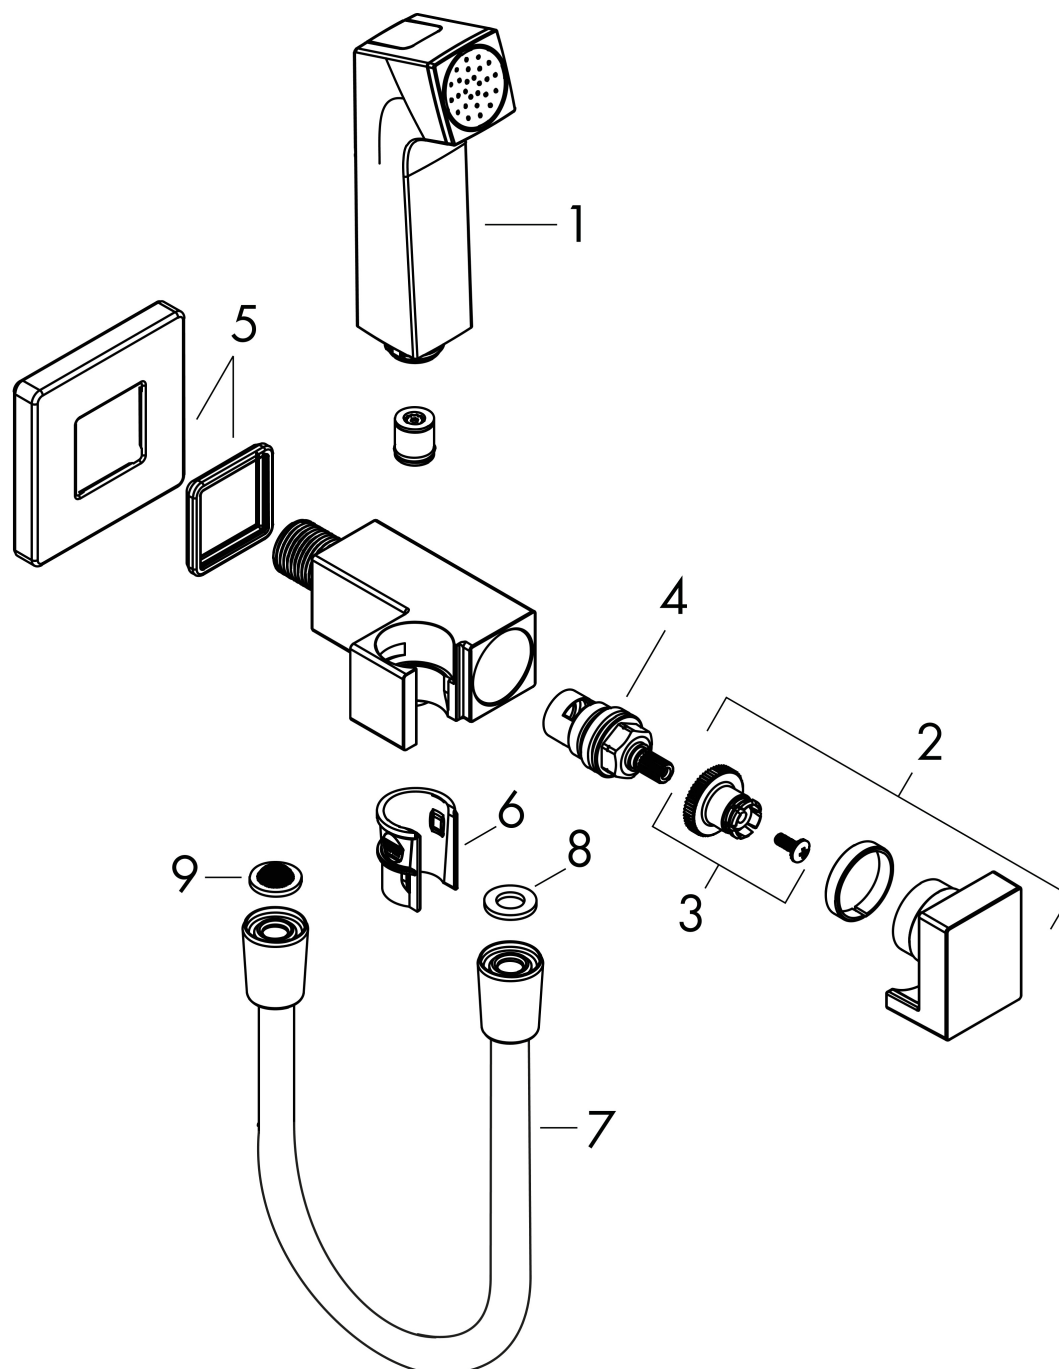

Artikelnaam	bidethanddouche 1jet E EcoSmart voor koud water met douchehouder en doucheslang 125 cm
Art.nr.	29231340
Oppervlakte	Brushed Black Chrome
Netto prijs	204,61 EUR

Product foto

Kenmerken

- bestaat uit: bidet handdouche, met stopkraan voor douchehouder, doucheslang
- diameter handdouche 28 mm
- niet geschikt voor gebruik in landen met een geldige EN 1717
- doucheslang met conische moer aan beide uiteinden
- draaikoppeling voorkomt dat de slang in de knoop raakt
- lengte doucheslang: 1250 mm
- aansluiting: G $\frac{1}{2}$
- met terugslagklep
- geïntegreerde houder
- wandhouders van metaal
- afspoelbare filterring
- niet intrinsiek veilig tegen terugstroming
- EU taxonomie: max. 8l/min

Maat tekeningen

Technologie

Artikelnaam	bidethanddouche 1jet E EcoSmart voor koud water met douchehouder en doucheslang 125 cm
Art.nr.	29231340
Oppervlakte	Brushed Black Chrome
Netto prijs	204,61 EUR

Stroomschema

Artikelnaam	bidethanddouche 1jet E EcoSmart voor koud water met douchehouder en doucheslang 125 cm
Art.nr.	29231340
Oppervlakte	Brushed Black Chrome
Netto prijs	204,61 EUR

Explosietekening voor bouwjaar: >05/22

Artikelnaam	bidethanddouche 1jet E EcoSmart voor koud water met douchehouder en doucheslang 125 cm
Art.nr.	29231340
Oppervlakte	Brushed Black Chrome
Netto prijs	204,61 EUR

Onderdelen voor bouwjaar: >05/22