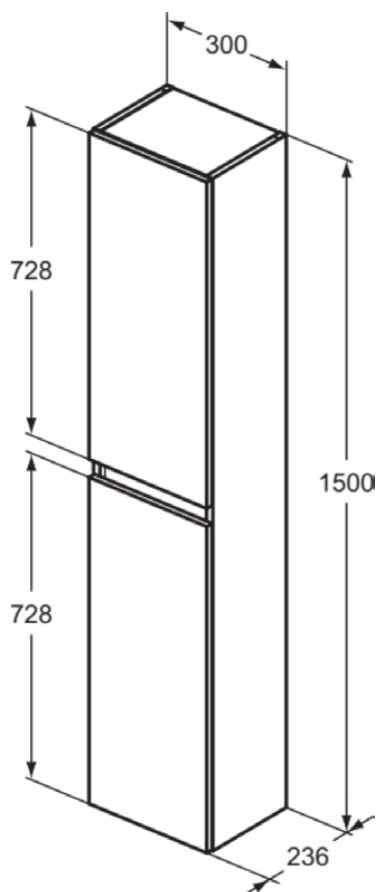

EUROVIT+/ULYSSE+/SIMPLICITY+

R0268WG

EUROVIT+/ULYSSE+/SIMPLICITY+ | Kast 300x236x1500 mm in wit afwerking, 2 deuren | Greeploos, Softclose, Voorgemonteerd, Duurzaam geproduceerd hout

Afbeelding & technische tekening