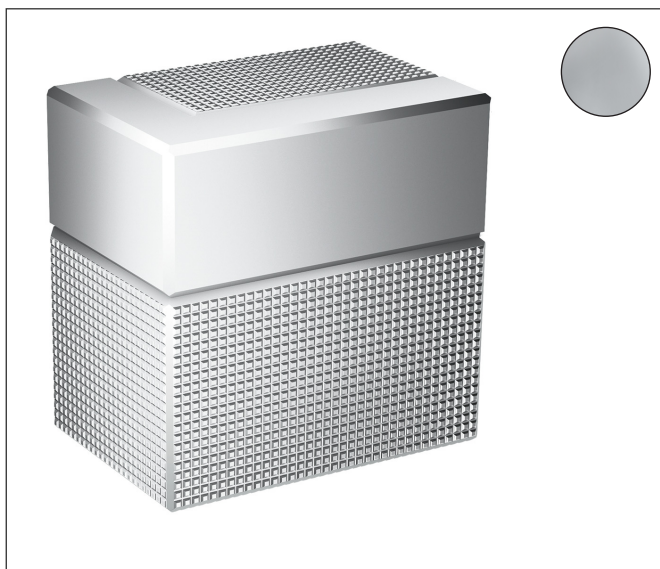

Merk	AXOR
Artikelnaam	AXOR Edge stopkraan inbouw- Diamond Cut
Art.nr.	46771000
Oppervlakte	chrom
Netto prijs	380,16 EUR

Product foto

Kenmerken

- 1 functie
- geluidsklasse: II

Maat tekeningen

Merk	AXOR
Artikelnaam	AXOR Edge stopkraan inbouw- Diamond Cut
Art.nr.	46771000
Oppervlakte	chrom
Netto prijs	380,16 EUR

Benodigde onderdelen (naar keuze)

Product foto	Artikelnaam	Art.nr.	Prijs
	AXOR Inbouwdeel stopkraan DN15	16973180	105,52
	AXOR Inbouwdeel stopkraan 40 l/min DN15 keramisch	16974180	108,61
	AXOR Inbouwdeel stopkraan 130 l/min DN20	16970180	113,30

Merk	AXOR
Artikelnaam	AXOR Edge stopkraan inbouw- Diamond Cut
Art.nr.	46771000
Oppervlakte	chromo
Netto prijs	380,16 EUR

Explosietekening voor bouwjaar: >06/19

Merk AXOR
Artikelnaam **AXOR Edge** stopkraan inbouw- Diamond Cut
Art.nr. 46771000
Oppervlakte chroom
Netto prijs 380,16 EUR