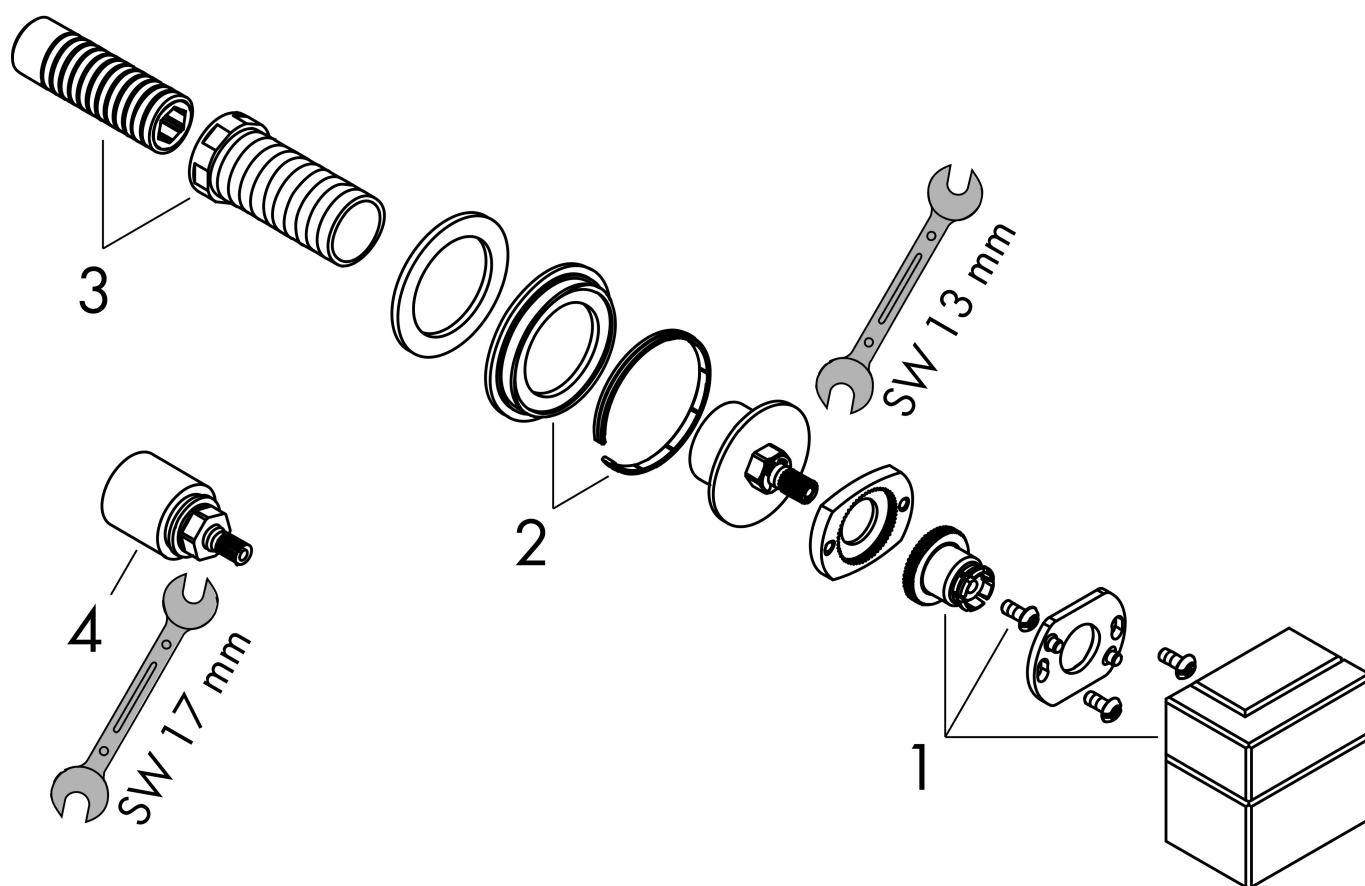

Merk	AXOR
Artikelnaam	AXOR Edge stopkraan inbouw- Diamond Cut
Art.nr.	46771000
Oppervlakte	chrom
Netto prijs	380,16 EUR

Product foto

Kenmerken

- 1 functie
- geluidsklasse: II

Maat tekeningen

Merk	AXOR
Artikelnaam	AXOR Edge stopkraan inbouw- Diamond Cut
Art.nr.	46771000
Oppervlakte	chrom
Netto prijs	380,16 EUR

Benodigde onderdelen (naar keuze)

Product foto	Artikelnaam	Art.nr.	Prijs
	AXOR Inbouwdeel stopkraan DN15	16973180	105,52
	AXOR Inbouwdeel stopkraan 40 l/min DN15 keramisch	16974180	108,61
	AXOR Inbouwdeel stopkraan 130 l/min DN20	16970180	113,30

Merk	AXOR
Artikelnaam	AXOR Edge stopkraan inbouw- Diamond Cut
Art.nr.	46771000
Oppervlakte	chromo
Netto prijs	380,16 EUR

Explosietekening voor bouwjaar: >06/19

Merk AXOR
Artikelnaam **AXOR Edge** stopkraan inbouw- Diamond Cut
Art.nr. 46771000
Oppervlakte chroom
Netto prijs 380,16 EUR

Onderdelen voor bouwjaar: >06/19

Pos	Beschrijving	Art.nr.	Prijs
1	greep	93509000	341,40
2	rozet	93510000	40,60
3	draadeind set	96392000	25,70
4	verlengset 25 mm	96370000	65,17