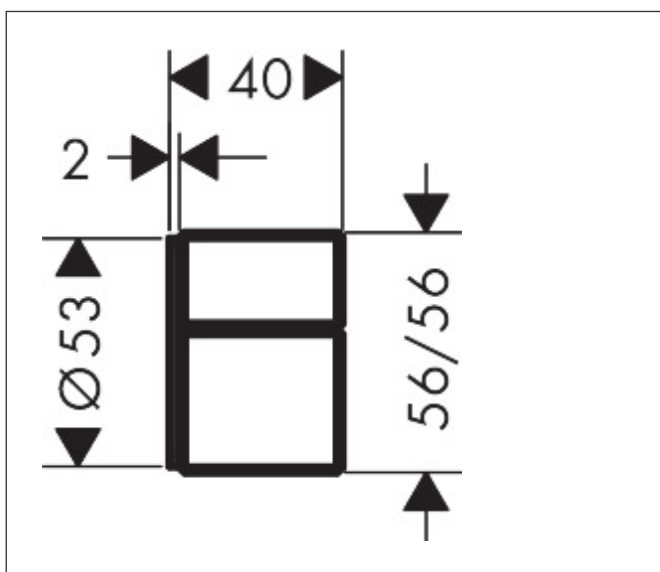

Merk	AXOR
Artikelnaam	AXOR Edge stopkraan inbouw- Diamond Cut
Art.nr.	46771000
Oppervlakte	chrom
Netto prijs	380,16 EUR

Product foto

Kenmerken

- 1 functie
- geluidsklasse: II

Maat tekeningen

Merk	AXOR
Artikelnaam	AXOR Edge stopkraan inbouw- Diamond Cut
Art.nr.	46771000
Oppervlakte	chrom
Netto prijs	380,16 EUR

Benodigde onderdelen (naar keuze)

Product foto	Artikelnaam	Art.nr.	Prijs
	AXOR Inbouwdeel stopkraan DN15	16973180	105,52
	AXOR Inbouwdeel stopkraan 40 l/min DN15 keramisch	16974180	108,61
	AXOR Inbouwdeel stopkraan 130 l/min DN20	16970180	113,30

Merk	AXOR
Artikelnaam	AXOR Edge stopkraan inbouw- Diamond Cut
Art.nr.	46771000
Oppervlakte	chromo
Netto prijs	380,16 EUR

Explosietekening voor bouwjaar: >06/19

Merk AXOR
Artikelnaam **AXOR Edge** stopkraan inbouw- Diamond Cut
Art.nr. 46771000
Oppervlakte chroom
Netto prijs 380,16 EUR