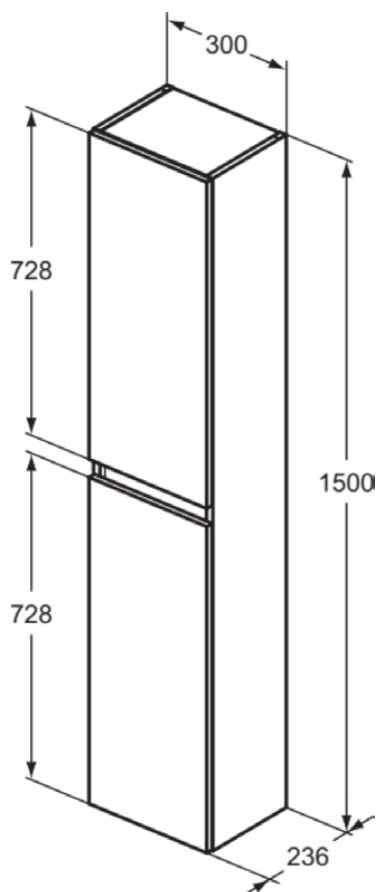

EUROVIT+/ULYSSE+/SIMPLICITY+

R0268Y8

EUROVIT+/ULYSSE+/SIMPLICITY+ | Kast 300x236x1500 mm in natural licht eiken afwerking, 2 deuren | Greeploos, Softclose, Voorgemonteerd

Afbeelding & technische tekening