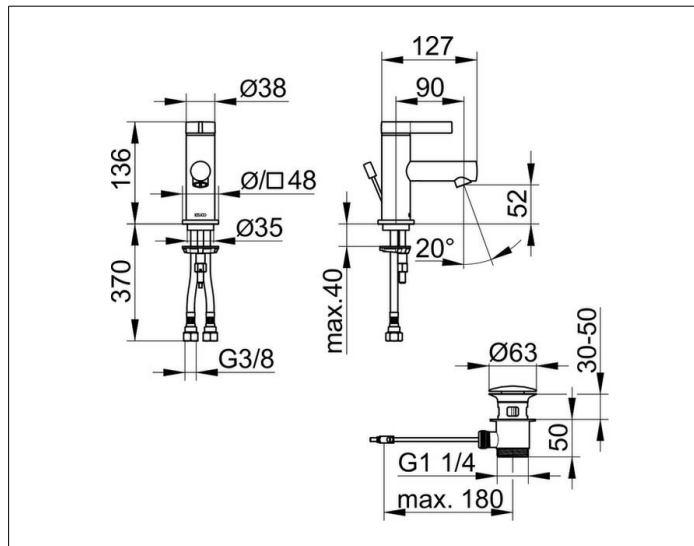

**IXMO**

**59504011000 Einhebel-Waschtismischer 60**

**PRODUKT**

**ZEICHNUNG**

**PRODUKTBESCHREIBUNG**

mit Zugstangen-Ablaufgarnitur 1 1/4 Zoll,  
mit runder Rosette,  
Einlochmontage mit Schnell-Montage-System,  
Mischwasserkartusche mit keramischen Dichtscheiben,  
Luftsprudler M 20x1, Druckschläuche 435 mm, G 3/8 Zoll,  
Durchfluss begrenzt auf 7,0 l/min.,

**OBERFLÄCHE**

verchromt

**ABMESSUNG**

IXMO Pure, Rosette rund

**AUSSCHREIBUNGSTEXT**

KEUCO, IXMO, Einhebel-Waschtismischer 60, Art. Nr.: 59504011000,  
Einhebel-Waschtismischer in hochglanzverchromter Oberfläche  
im Design IXMO PURE,  
mit Zugstangen-Ablaufgarnitur mit G 1 1/4 Zoll Anschlussgewinde,  
Einzigartige Technologie, multifunktionaler Minimalismus:  
Bei IXMO werden Funktionen intelligent zusammengeführt,  
Design: rund, Aufputz Montage,  
Material: entzinkungsarmes Messing, verchromt,  
Gesamthöhe: 137mm, Höhe bis Unterkante Strahlregler: 53mm,  
Breite: 48mm, Ausladung: 120mm,  
Rosettengröße: Ø 48mm , Auslieferung erfolgt mit runder Rosette,  
eckige Rosette in Abmessung 48 x 48mm ist optional erhältlich (Art. Nr.:  
59599010202)  
Einlochmontage mit Schnell-Montage-System für Waschtische,  
Kartusche: hochwertige Mischwasserkartusche mit keramischen  
Dichtscheiben,  
Einhebelmischer, Wasseranschluss mit flexiblen Druckschläuchen,  
Länge 435mm, Gewindedurchmesser G 3/8 Zoll, integrierter Luftsprudler  
M20x1,  
Durchflussmenge begrenzt auf 7,0 l/min