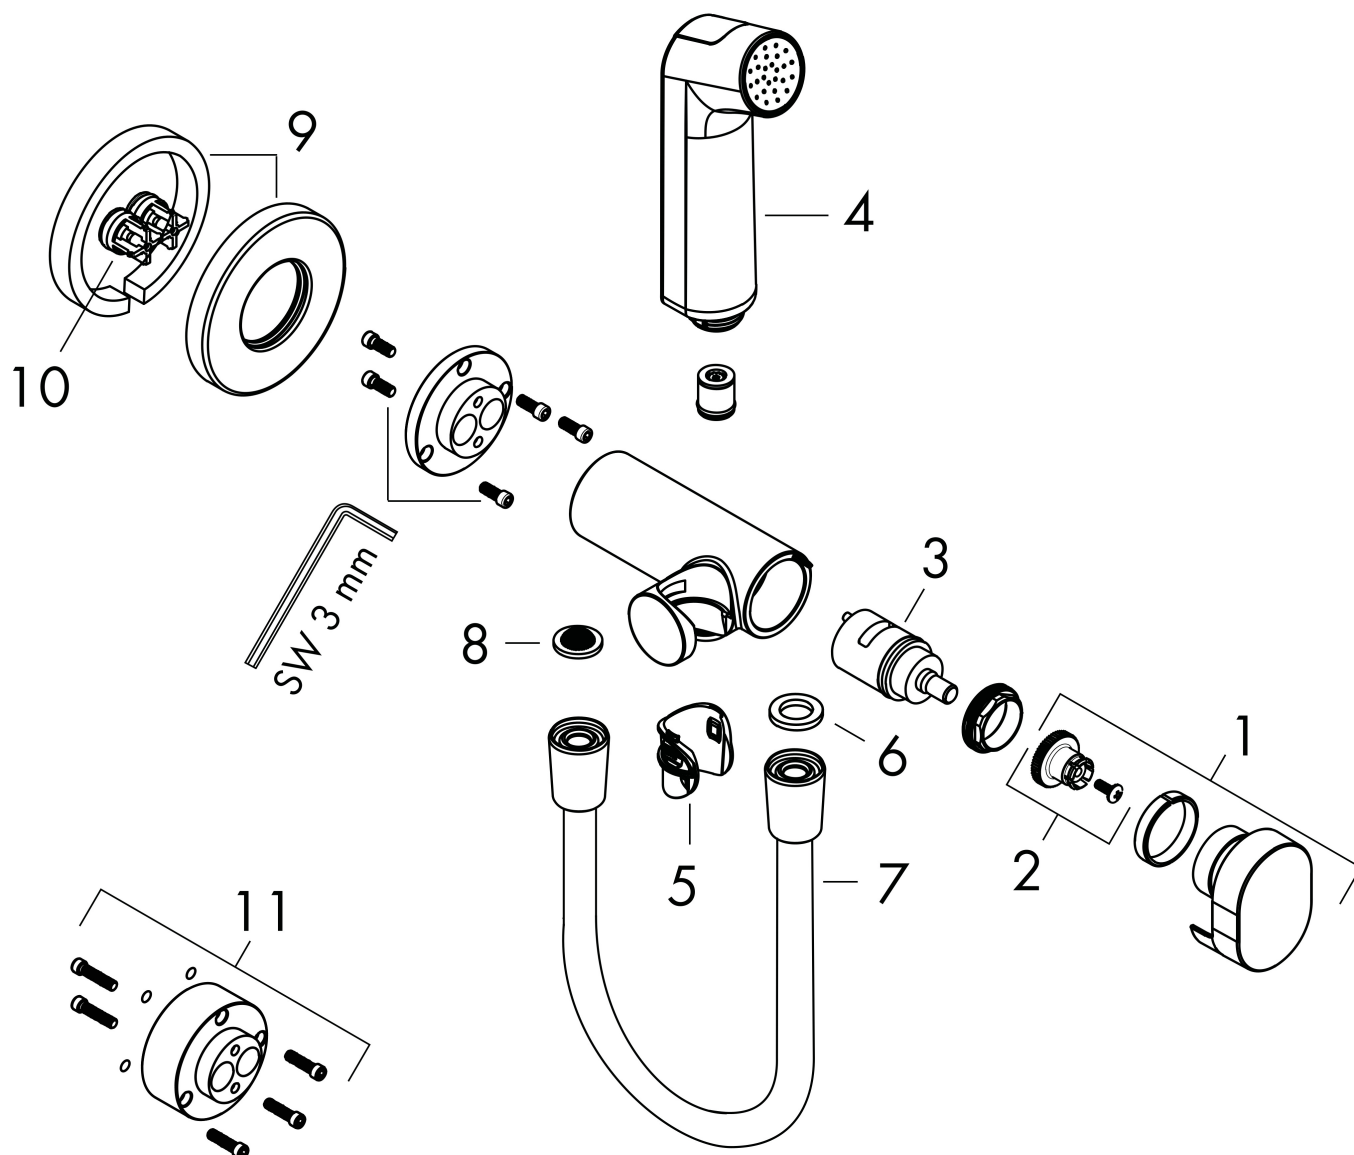

Artikelnaam	bidethanddouche 1jet EcoSmart voor warm water met douchehouder en doucheslang 125 cm
Art.nr.	29232670
Oppervlakte	mat zwart
Netto prijs	203,37 EUR

Product foto

Kenmerken

- bestaat uit: bidet handdouche, met stopkraan voor douchehouder, doucheslang
- diameter handdouche 28 mm
- niet geschikt voor gebruik in landen met een geldige EN 1717
- doucheslang met conische moer aan beide uiteinden
- draaikoppeling voorkomt dat de slang in de knoop raakt
- lengte doucheslang: 1250 mm
- aansluiting: inbouwdeel
- met terugslagklep
- geïntegreerde houder
- wandhouders van metaal
- afspoelbare filterring
- niet intrinsiek veilig tegen terugstroming
- niet inbegrepen: inbouwdeel
- EU taxonomie: max. 8l/min

Product foto	Artikelnaam	Art.nr.	Prijs
	hansgrohe inbouwdeel voor gemengd water bidet	29235180	44,27
	hansgrohe inbouwdeel voor gemengd water EU	29239180	84,85

Artikelnaam	bidethanddouche 1jet EcoSmart voor warm water met douchehouder en doucheslang 125 cm
Art.nr.	29232670
Oppervlakte	mat zwart
Netto prijs	203,37 EUR

Stroomschema

Artikelnaam	bidethanddouche 1jet EcoSmart voor warm water met douchehouder en doucheslang 125 cm
Art.nr.	29232670
Oppervlakte	mat zwart
Netto prijs	203,37 EUR

Explosietekening voor bouwjaar: >10/22

Artikelnaam	bidethanddouche 1jet EcoSmart voor warm water met douchehouder en doucheslang 125 cm
Art.nr.	29232670
Oppervlakte	mat zwart
Netto prijs	203,37 EUR

Onderdelen voor bouwjaar: >10/22

Pos	Beschrijving	Art.nr.	Prijs
1	greep	94564670	63,34
2	greepadapter m. schroef	94565000	3,12
3	kardoes compl.	94575000	42,22
4	Handdouche	94569670	51,06
5	gummi	94568000	3,12
6	dichting	98058000	3,12
7	doucheslang Isiflex'B 1,25 m	28272670	45,24
8	zeefdichting	94246000	3,12
9	rozet	94567670	25,90
10	terugslagklep	93250000	26,73
11	verlengset	94574000	26,73
a	Basisset	29239180	84,85