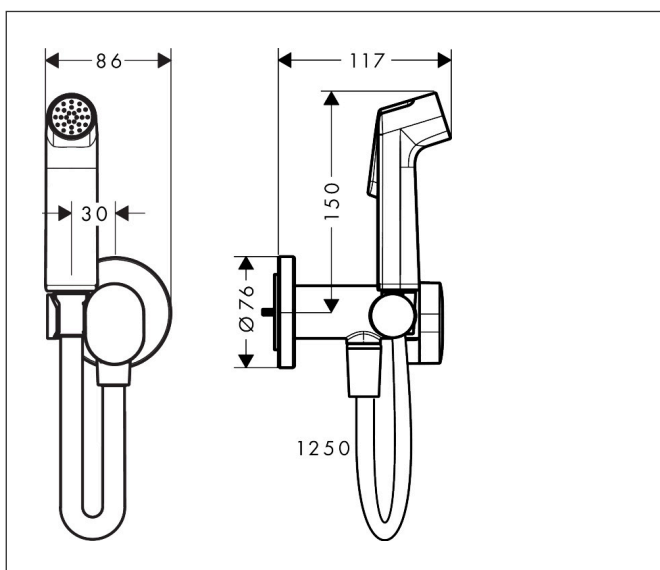

Artikelnaam	bidethanddouche 1jet EcoSmart voor warm water met douchehouder en doucheslang 125 cm
Art.nr.	29232670
Oppervlakte	mat zwart
Netto prijs	203,37 EUR

Product foto

Kenmerken

- bestaat uit: bidet handdouche, met stopkraan voor douchehouder, doucheslang
- diameter handdouche 28 mm
- niet geschikt voor gebruik in landen met een geldige EN 1717
- doucheslang met conische moer aan beide uiteinden
- draaikoppeling voorkomt dat de slang in de knoop raakt
- lengte doucheslang: 1250 mm
- aansluiting: inbouwdeel
- met terugslagklep
- geïntegreerde houder
- wandhouders van metaal
- afspoelbare filterring
- niet intrinsiek veilig tegen terugstroming
- niet inbegrepen: inbouwdeel
- EU taxonomie: max. 8l/min

Maat tekeningen

Technologie

Artikelnaam	bidethanddouche 1jet EcoSmart voor warm water met douchehouder en doucheslang 125 cm
Art.nr.	29232670
Oppervlakte	mat zwart
Netto prijs	203,37 EUR

Benodigde onderdelen

Product foto	Artikelnaam	Art.nr.	Prijs
	hansgrohe inbouwdeel voor gemengd water bidet	29235180	44,27
	hansgrohe inbouwdeel voor gemengd water EU	29239180	84,85

Artikelnaam	bidethanddouche 1jet EcoSmart voor warm water met douchehouder en doucheslang 125 cm
Art.nr.	29232670
Oppervlakte	mat zwart
Netto prijs	203,37 EUR

Stroomschema

Artikelnaam	bidethanddouche 1jet EcoSmart voor warm water met douchehouder en doucheslang 125 cm
Art.nr.	29232670
Oppervlakte	mat zwart
Netto prijs	203,37 EUR

Explosietekening voor bouwjaar: >10/22