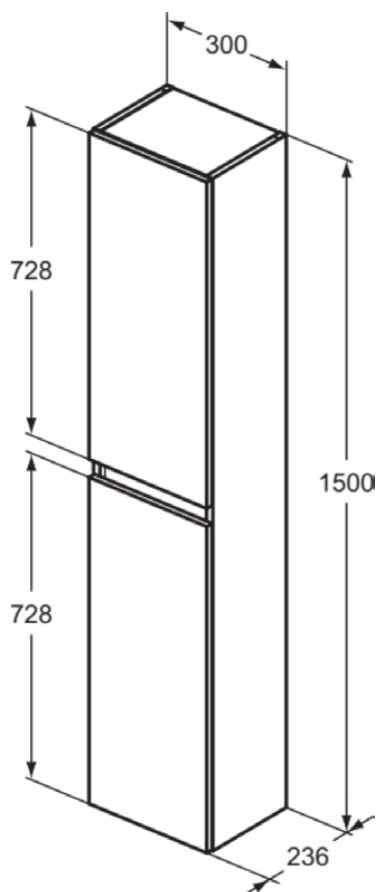

EUROVIT+/ULYSSE+/SIMPLICITY+

R0268Y9

EUROVIT+/ULYSSE+/SIMPLICITY+ | Kast 300x236x1500 mm in flint hickory afwerking, 2 deuren | Greeploos, Softclose, Voorgemonteerd, Duurzaam geproduceerd hout

Afbeelding & technische tekening