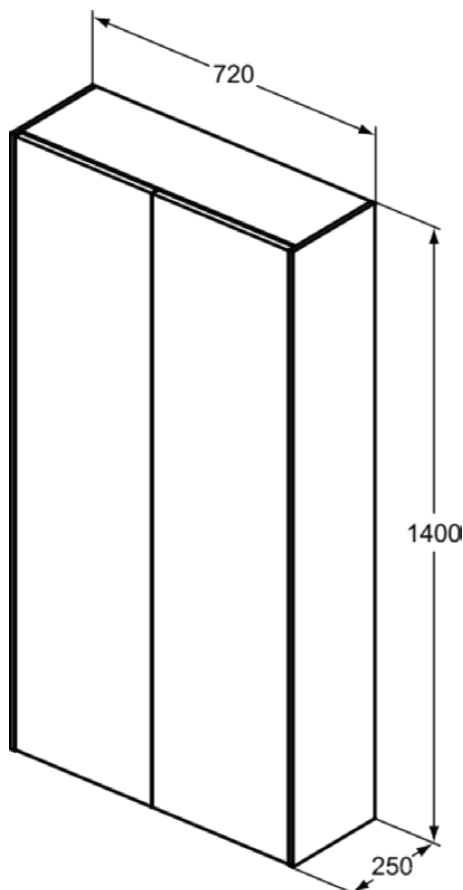

## T4107Y1

CONCA | Kast 720x250x1400 mm in matt white afwerking, 2 deuren | Greeploos, Push-to-open, Voorgemonteerd, Duurzaam geproduceerd hout

### Algemene informatie

Productcategorie:	Meubels
Producttype:	Kast
Merk:	Ideal Standard
Collectie:	CONCA
Ontwerper:	Palomba Serafini Associati
Colour:	Y1 - Matt White
Afwerking van het oppervlak:	mat
Hoogte (mm):	1400
Breedte (mm):	720
Lengte / sprong (mm):	250
Bevestigingswijze:	Bevestigingsset
Nettogewicht (kg):	46.50
EAN-code:	8014140463214