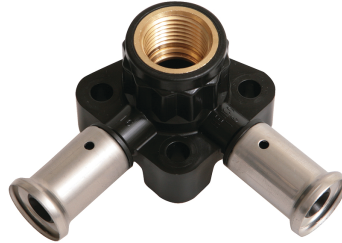

3PK-160416BP: Doorstroom muurplaat binnendraaddubbel kort model 16x1/2"x16

Commerciële informatie

PVDF-perskoppelingen in combinatie met meerlagenbuizen: een volledig corrosievrij systeem. De kunststof persfittingen worden gemaakt door middel van spuitgieten van PVDF (Polyvinylidene fluoride). De koppelingen zijn standaard voorzien van lekdetectie (LBP = leak before press). PVDF verschaft de gebruiker een unieke waaier aan eigenschappen:

- Uitermate druk- en temperatuurbestendig
- Uitmuntende mechanische sterkte
- Enorme flexibiliteit: tot 10° buiging mogelijk
- Perfect geschikt voor drinkwater en voeding
- Uitermate chemisch resistent en corrosiebestendig
- Instorten is mogelijk zonder extra bescherming

Dimensies basiseenheid

Hoogte	44 mm
Lengte	84 mm
Breedte	84 mm
Netto gewicht	0,109 kg
SCIP nummer	0b7935be-d91d-4fef-9cda-a9b9c81fa3a4
Insteekdiepte 1 (es1)	25,0 Millimeter
Insteekdiepte 2 (es2)	14,0 Millimeter
Insteekdiepte 3 (es3)	25,0 Millimeter

Drinkwater, Verwarming, Perslucht, Koeling, Sanitair

Oplossingen

Gebouwinstallaties, Industrie, Infra, Scheepsbouw

Technische kenmerken

Materiaal behuizing	Polyvinylidenefluoride (PVDF)	Uitwendige buisdiameter aansluiting	16 Millimeter
Oppervlaktebescherming	Onbehandeld	Lengte aansluiting 1	60 Millimeter
Vorm	Haaks	Werkende lengte aansluiting 1	33 Millimeter
Systeemgebonden	✓	Lengte aansluiting 2	42 Millimeter
Nom. diameter aansluiting 2	1/2" (15)	Werkende lengte aansluiting 2	28 Millimeter
Aansluiting	Persmof	Lengte vanaf muurplaat	40 Millimeter
Draadmaat kraanaansluiting	1/2"	Lengte aansluiting 3	60 Millimeter
Contourcode	TH	Werkende lengte aansluiting 3	33 Millimeter
DVGW-keur voor gas	✗	Mediumtemperatuur (continu)	-10 70 Graden Celsius
DVGW-keur voor water	✓	Max. werkdruk bij 20°C	16 bar
KIWA-keur	✓	Zeta-waarde	4,157
Gastec QA	✗		
KOMO-keur	✓		
Type goedkeuring volgens BBR / EKS	✗		