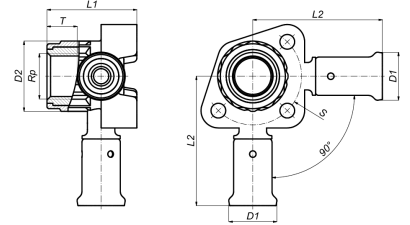

3PK-160416BP: Doorstroom muurplaat binnendraaddubbel kort model 16x1/2"x16

Commerciële informatie

PVDF-perskoppelingen in combinatie met meerlagenbuizen: een volledig corrosievrij systeem. De kunststof persfittingen worden gemaakt door middel van spuitgieten van PVDF (Polyvinylidene fluoride). De koppelingen zijn standaard voorzien van lekdetectie (LBP = leak before press). PVDF verschaft de gebruiker een unieke waaier aan eigenschappen:

Dimensies basiseenheid

Hoogte	44 mm
Lengte	84 mm
Breedte	84 mm
Netto gewicht	0,109 kg
SCIP nummer	0b7935be-d91d-4fef-9cda-a9b9c81fa3a4
Insteekdiepte 1 (es1)	25,0 Millimeter
Insteekdiepte 2 (es2)	14,0 Millimeter
Insteekdiepte 3 (es3)	25,0 Millimeter

Drinkwater, Verwarming, Perslucht, Koeling, Sanitair

Oplossingen

Gebouwinstallaties, Industrie, Infra, Scheepsbouw

Technische kenmerken

Materiaal behuizing	Polyvinylidenefluoride (PVDF)	Uitwendige buisdiameter aansluiting	16 Millimeter
Oppervlaktebescherming	Onbehandeld	Lengte aansluiting 1	60 Millimeter
Vorm	Haaks	Werkende lengte aansluiting 1	33 Millimeter
Systeemgebonden	✓	Lengte aansluiting 2	42 Millimeter
Nom. diameter aansluiting 2	1/2" (15)	Werkende lengte aansluiting 2	28 Millimeter
Aansluiting	Persmof	Lengte vanaf muurplaat	40 Millimeter
Draadmaat kraanaansluiting	1/2"	Lengte aansluiting 3	60 Millimeter
Contourcode	TH	Werkende lengte aansluiting 3	33 Millimeter
DVGW-keur voor gas	✗	Mediumtemperatuur (continu)	-10 70 Graden Celsius
DVGW-keur voor water	✓	Max. werkdruk bij 20°C	16 bar
KIWA-keur	✓	Zeta-waarde	4,157
Gastec QA	✗		
KOMO-keur	✓		
Type goedkeuring volgens BBR / EKS	✗		