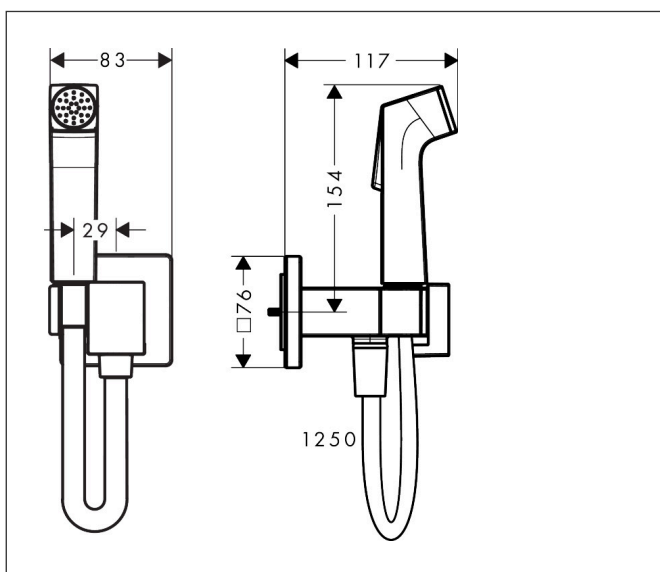

Artikelnaam	bidethanddouche 1jet E EcoSmart voor warm water met douchehouder en doucheslang 125 cm
Art.nr.	29233990
Oppervlakte	Polished Gold Optic
Netto prijs	260,87 EUR

Product foto

Maat tekeningen

Kenmerken

- bestaat uit: bidet handdouche, met stopkraan voor douchehouder, doucheslang
- diameter handdouche 28 mm
- QuickClean: Kalkaanslag kun je eenvoudig met je vinger verwijderen
- niet geschikt voor gebruik in landen met een geldige EN 1717
- voor doucheslang met conische moer aan beide zijden
- draaikoppeling voorkomt dat de slang in de knoop raakt
- lengte doucheslang: 1250 mm
- aansluiting: inbouwdeel
- met terugslagklep
- geïntegreerde houder
- wandhouders van metaal
- afspoelbare filtering
- niet intrinsiek veilig tegen terugstroming
- niet inbegrepen: inbouwdeel
- EU taxonomie: max. 8l/min

Technologie

Artikelnaam	bidethanddouche 1jet E EcoSmart voor warm water met douchehouder en doucheslang 125 cm
Art.nr.	29233990
Oppervlakte	Polished Gold Optic
Netto prijs	260,87 EUR

Benodigde onderdelen

Product foto	Artikelnaam	Art.nr.	Prijs
	hansgrohe inbouwdeel voor gemengd water bidet	29235180	44,27
	hansgrohe inbouwdeel voor gemengd water EU	29239180	84,85

Artikelnaam	bidethanddouche 1jet E EcoSmart voor warm water met douchehouder en doucheslang 125 cm
Art.nr.	29233990
Oppervlakte	Polished Gold Optic
Netto prijs	260,87 EUR