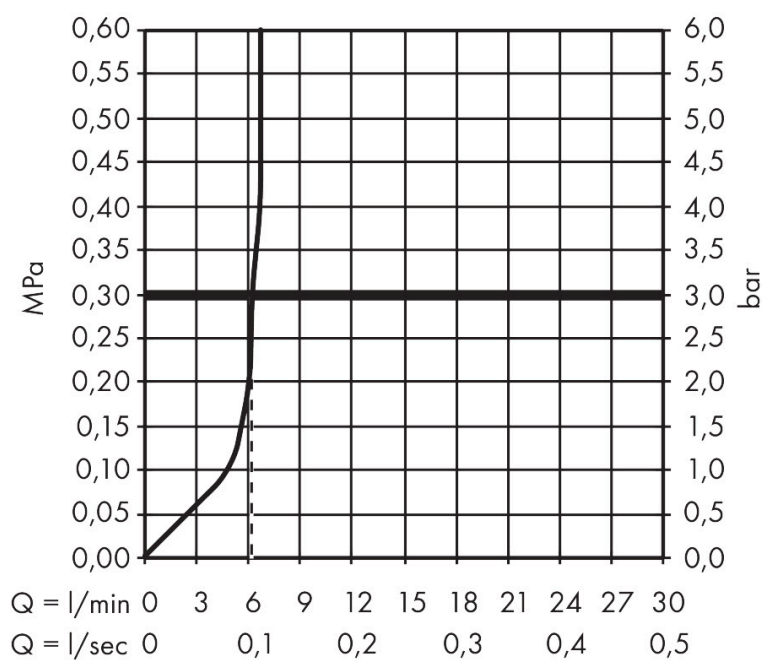

Artikelnaam	bidethanddouche 1jet E EcoSmart voor warm water met douchehouder en doucheslang 125 cm
Art.nr.	29233990
Oppervlakte	Polished Gold Optic
Netto prijs	260,87 EUR

Stroomschema