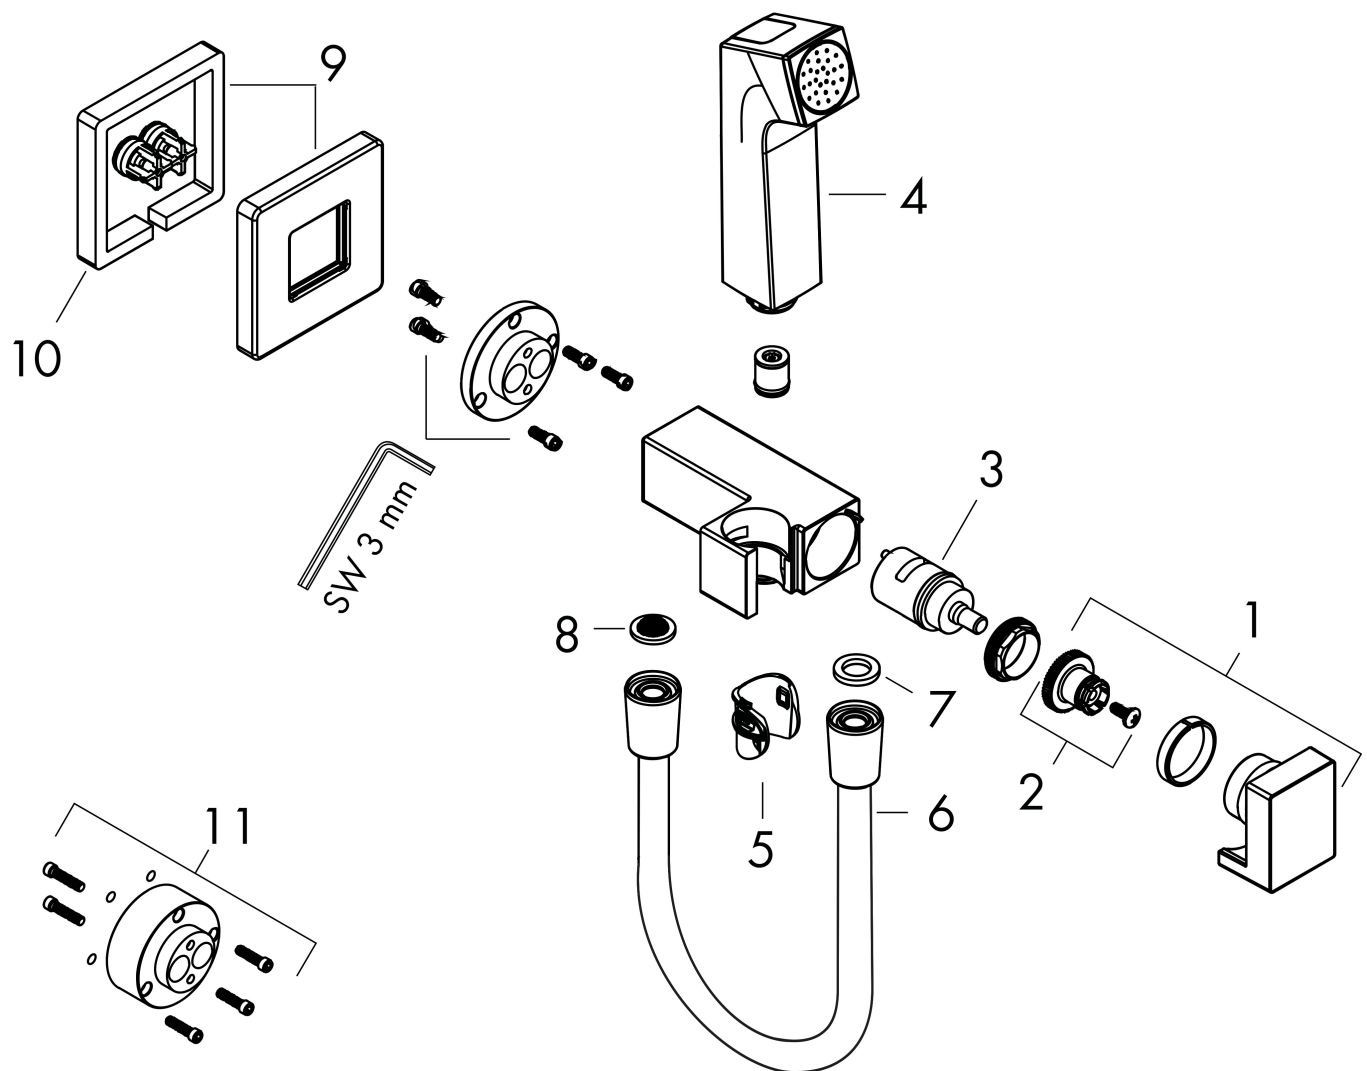

- bestaat uit: bidet handdouche, met stopkraan voor douchehouder, doucheslang
- diameter handdouche 28 mm
- QuickClean: Kalkaanslag kun je eenvoudig met je vinger verwijderen
- niet geschikt voor gebruik in landen met een geldige EN 1717
- voor doucheslang met conische moer aan beide zijden
- draaikoppeling voorkomt dat de slang in de knoop raakt
- lengte doucheslang: 1250 mm
- aansluiting: inbouwdeel
- met terugslagklep
- geïntegreerde houder
- wandhouders van metaal
- afspoelbare filtering
- niet intrinsiek veilig tegen terugstroming
- niet inbegrepen: inbouwdeel
- EU taxonomie: max. 8l/min

Product foto	Artikelnaam	Art.nr.	Prijs
	hansgrohe inbouwdeel voor gemengd water bidet	29235180	44,27
	hansgrohe inbouwdeel voor gemengd water EU	29239180	84,85

Artikelnaam	bidethanddouche 1jet E EcoSmart voor warm water met douchehouder en doucheslang 125 cm
Art.nr.	29233990
Oppervlakte	Polished Gold Optic
Netto prijs	260,87 EUR

Stroomschema

Artikelnaam	bidethanddouche 1jet E EcoSmart voor warm water met douchehouder en doucheslang 125 cm
Art.nr.	29233990
Oppervlakte	Polished Gold Optic
Netto prijs	260,87 EUR

Explosietekening voor bouwjaar: >10/22