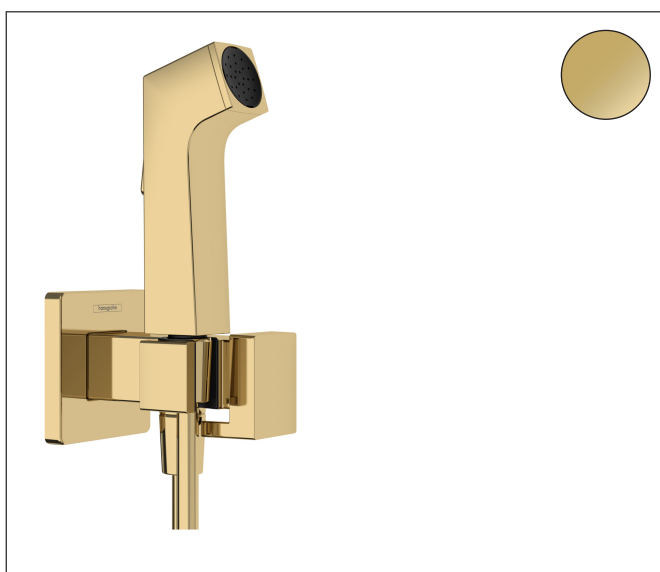

Artikelnaam	bidethanddouche 1jet E EcoSmart voor warm water met douchehouder en doucheslang 125 cm
Art.nr.	29233990
Oppervlakte	Polished Gold Optic
Netto prijs	260,87 EUR

Product foto

Maat tekeningen

Kenmerken

- bestaat uit: bidet handdouche, met stopkraan voor douchehouder, doucheslang
- diameter handdouche 28 mm
- QuickClean: Kalkaanslag kun je eenvoudig met je vinger verwijderen
- niet geschikt voor gebruik in landen met een geldige EN 1717
- voor doucheslang met conische moer aan beide zijden
- draaikoppeling voorkomt dat de slang in de knoop raakt
- lengte doucheslang: 1250 mm
- aansluiting: inbouwdeel
- met terugslagklep
- geïntegreerde houder
- wandhouders van metaal
- afspoelbare filtering
- niet intrinsiek veilig tegen terugstroming
- niet inbegrepen: inbouwdeel
- EU taxonomie: max. 8l/min

Technologie

Artikelnaam	bidethanddouche 1jet E EcoSmart voor warm water met douchehouder en doucheslang 125 cm
Art.nr.	29233990
Oppervlakte	Polished Gold Optic
Netto prijs	260,87 EUR

Benodigde onderdelen

Product foto	Artikelnaam	Art.nr.	Prijs
	hansgrohe inbouwdeel voor gemengd water bidet	29235180	44,27
	hansgrohe inbouwdeel voor gemengd water EU	29239180	84,85

Artikelnaam	bidethanddouche 1jet E EcoSmart voor warm water met douchehouder en doucheslang 125 cm
Art.nr.	29233990
Oppervlakte	Polished Gold Optic
Netto prijs	260,87 EUR