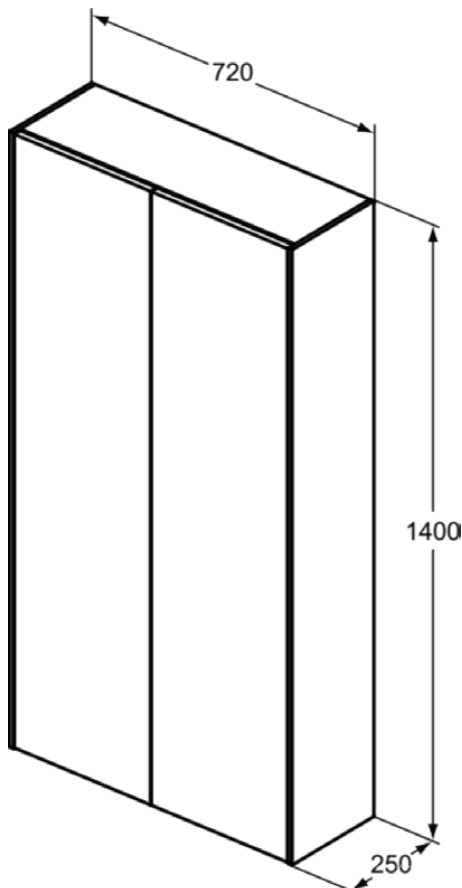

CONCA

T4107Y2

CONCA | Kast 720x250x1400 mm in matt anthracite afwerking, 2 deuren | Greeploos, Push-to-open, Voorgemonteerd, Duurzaam geproduceerd hout

Afbeelding & technische tekening

Algemene informatie

Productcategorie:	Meubels
Producttype:	Kast
Merk:	Ideal Standard
Collectie:	CONCA
Ontwerper:	Palomba Serafini Associati
Colour:	Y2 - Matt Anthracite
Afwerking van het oppervlak:	mat
Hoogte (mm):	1400
Breedte (mm):	720
Lengte / sprong (mm):	250
Bevestigingswijze:	Bevestigingsset
Nettogewicht (kg):	46.50
EAN-code:	8014140463221

Kenmerken

	Greeploos		Push-to-open
	Voorgemonteerd		Duurzaam geproduceerd hout

Downloads

- [Installation Guide](#)
- [Spare Parts List](#)

Product specificaties

Aantal glazen legplanken:	3
Aantal legplanken (totaal):	4
Aantal houten legplanken:	1
Kleurcode:	Y2
Kleuromschrijving:	matt anthracite
Hoekmodel:	Nee
Gre(e)p(en):	Greeploos
Verstelbare montagevoeten:	Nee
Materiaalkwaliteit legplank(en):	Gelaagd hout
Aantal deuren (totaal):	2
Aantal deuren (links openend):	1
Aantal deuren (rechts openend):	1
Aantal legplanken:	4
Openingsmechanisme:	Push-to-open
PVD technologie:	Nee
Omkeerbaar:	Nee
Omkeerbare deur:	Nee
Afwerking van het oppervlak:	mat
Duurzaam geproduceerd hout:	Ja

CONCA

T4107Y2

CONCA | Kast 720x250x1400 mm in matt anthracite afwerking, 2 deuren | Greeploos, Push-to-open, Voorgemonteerd, Duurzaam geproduceerd hout

Product specificaties

Type model:	Halfhoog
Met grepen:	Nee
Met binnenverlichting:	Nee
Met potenset:	Nee
Met spiegel:	Nee
Met stopcontact:	Nee
Met schakelaar:	Nee
Met handdoekhouder:	Nee
Met muurverlichting:	Nee
Met wasmand:	Nee
Inclusief bevestigingsmateriaal:	Ja
Bevestigingswijze:	Bevestigingsset
Bevestigingswijze:	Wand