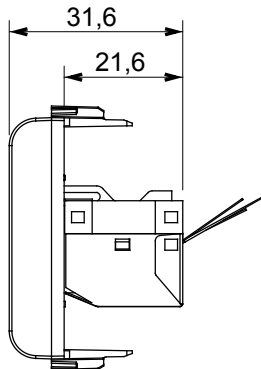

DIMENSIONAL