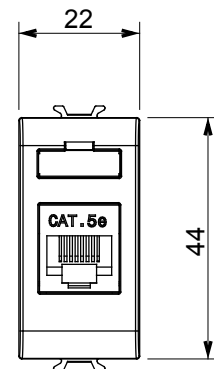

DIMENSIONAL