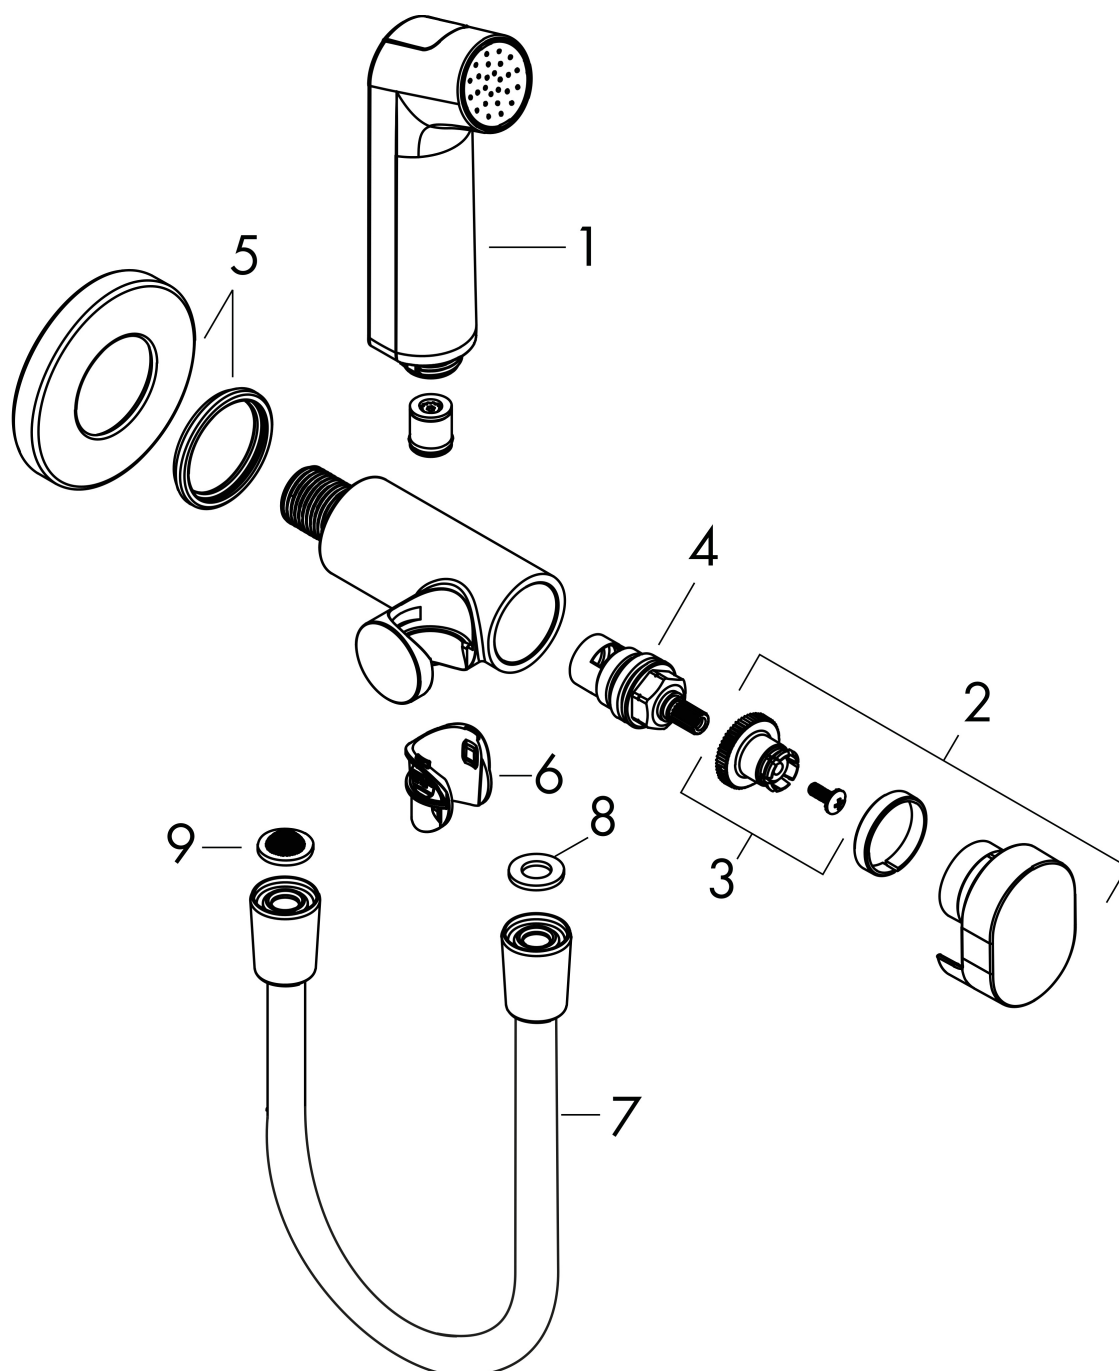

Artikelnaam	bidethanddouche 1jet S EcoSmart voor koud water met porter en doucheslang 125 cm
Art.nr.	29230990
Oppervlakte	Polished Gold Optic
Netto prijs	170,56 EUR

Explosietekening voor bouwjaar: >06/24