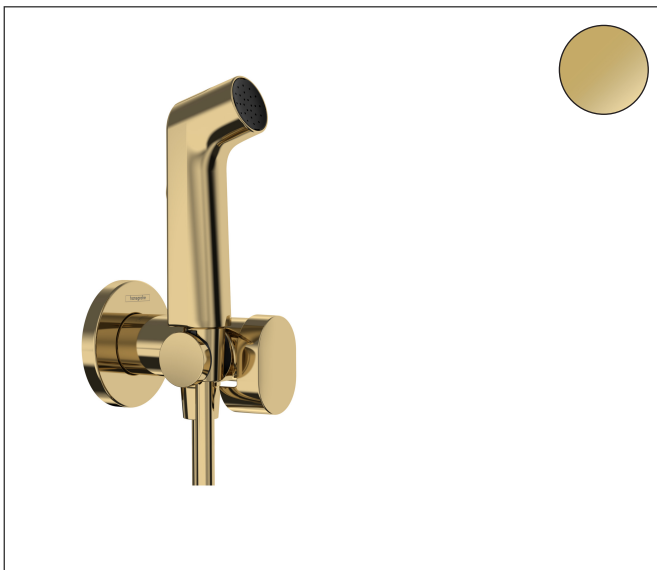

Artikelnaam	bidethanddouche 1jet S EcoSmart voor koud water met porter en doucheslang 125 cm
Art.nr.	29230990
Oppervlakte	Polished Gold Optic
Netto prijs	170,56 EUR

## Product foto

## Kenmerken

- bestaat uit: bidet handdouche, met stopkraan voor douchehouder, doucheslang
- diameter handdouche 28 mm
- niet geschikt voor gebruik in landen met een geldige EN 1717
- doucheslang met conische moer aan beide uiteinden
- draaikoppeling voorkomt dat de slang in de knoop raakt
- lengte doucheslang: 1250 mm
- aansluiting: G1/2
- met terugslagklep
- geïntegreerde houder
- wandhouders van metaal
- afspoelbare filterring
- niet intrinsiek veilig tegen terugstroming
- EU taxonomie: max. 8l/min

## Technologie

Artikelnaam	bidethanddouche 1jet S EcoSmart voor koud water met porter en doucheslang 125 cm
Art.nr.	29230990
Oppervlakte	Polished Gold Optic
Netto prijs	170,56 EUR