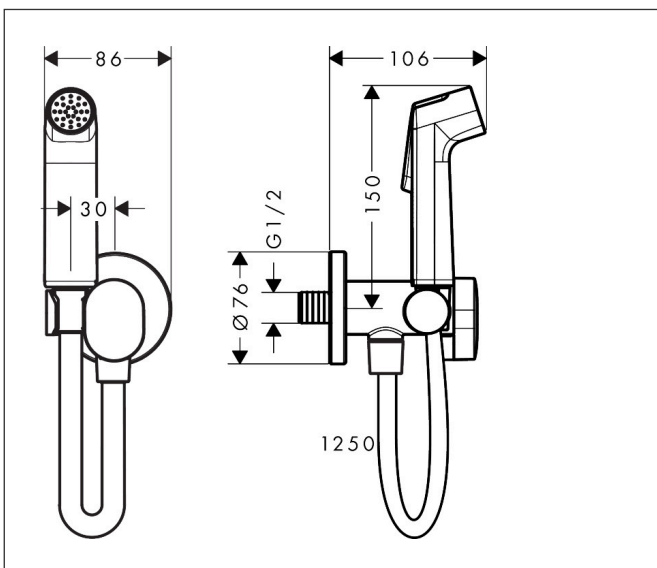

Artikelnaam	bidethanddouche 1jet S EcoSmart voor koud water met porter en doucheslang 125 cm
Art.nr.	29230990
Oppervlakte	Polished Gold Optic
Netto prijs	170,56 EUR

## Kenmerken

- bestaat uit: bidet handdouche, met stopkraan voor douchehouder, doucheslang
- diameter handdouche 28 mm
- niet geschikt voor gebruik in landen met een geldige EN 1717
- doucheslang met conische moer aan beide uiteinden
- draaikoppeling voorkomt dat de slang in de knoop raakt
- lengte doucheslang: 1250 mm
- aansluiting: G1/2
- met terugslagklep
- geïntegreerde houder
- wandhouders van metaal
- afspoelbare filterring
- niet intrinsiek veilig tegen terugstroming
- EU taxonomie: max. 8l/min

## Maat tekeningen

**Onderdelen voor bouwjaar: >06/24**

Pos	Beschrijving	Art.nr.	Prijs
1	Handdouche	94569990	51,06
2	greep	94564990	63,34
3	greepadapter m. schroef	94565000	3,12
4	bovendeel	94566000	26,73
5	rozet	94567990	25,90
6	gummi	94635000	4,99
7	doucheslang Isiflex'B 1,25 m	28272990	47,11
8	dichting	98058000	3,12
9	zeefdichting	94246000	3,12