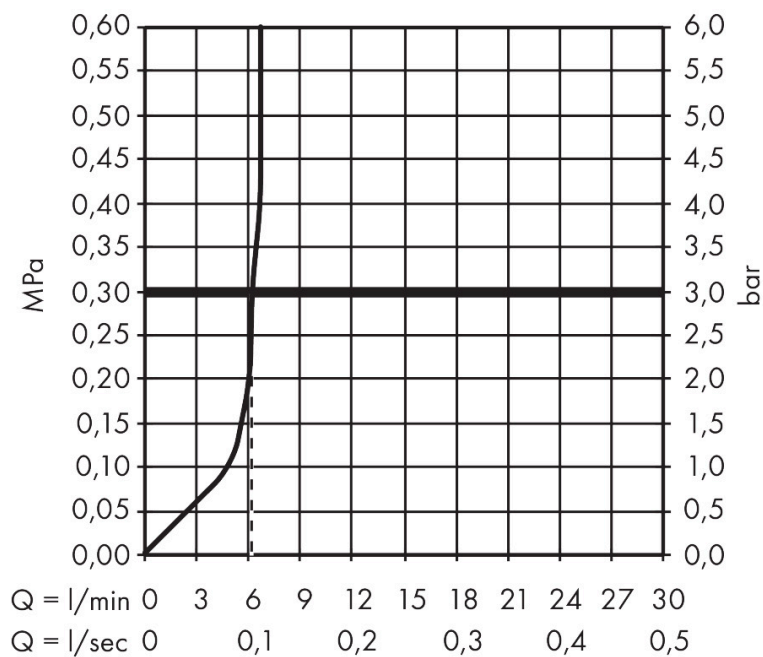

Artikelnaam	bidethanddouche 1jet S EcoSmart voor koud water met porter en doucheslang 125 cm
Art.nr.	29230990
Oppervlakte	Polished Gold Optic
Netto prijs	170,56 EUR

Stroomschema