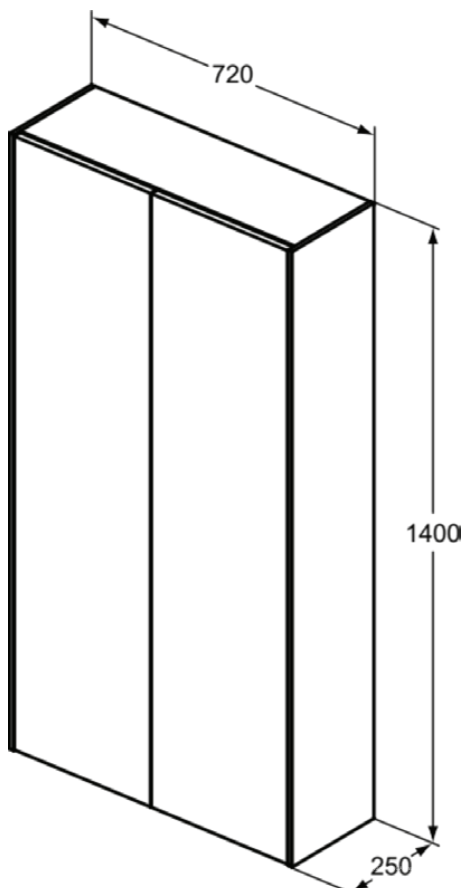

## T4107Y3

CONCA | Kast 720x250x1400 mm in matt sunset afwerking, 2 deuren | Greploos, Push-to-open, Voorgemonteerd, Duurzaam geproduceerd hout

### Algemene informatie

Productcategorie:	Meubels
Producttype:	Kast
Merk:	Ideal Standard
Collectie:	CONCA
Ontwerper:	Palomba Serafini Associati
Colour:	Y3 - Matt Sunset
Afwerking van het oppervlak:	mat
Hoogte (mm):	1400
Breedte (mm):	720
Lengte / sprong (mm):	250
Bevestigingswijze:	Bevestigingsset
Nettogewicht (kg):	46.50
EAN-code:	8014140463238