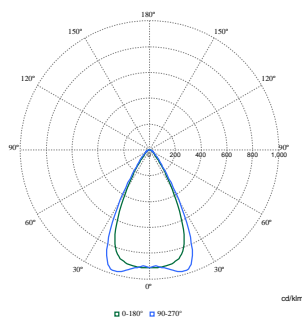

Fotometrische gegevens

Polar Normal (separate) - RC450BI - 910505105906