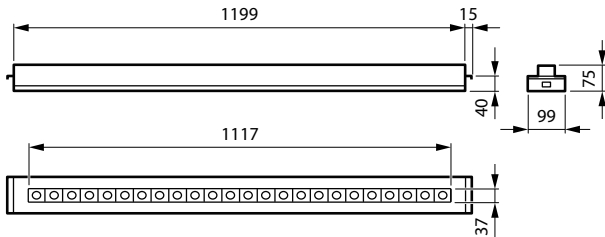

TrueBlend inbouw

Brandbaarheidscategorie van de diffuser	TP(b) diffuser flammability class
Prestaties bij omgevingstemperatuur Tq	25 °C
Flikkerwaarde (PstLM)	1
Bereik omgevingstemperatuur	+10 tot +35 °C

Initiële prestaties (conform IEC)

Tolerantie lichtstroom	+/-10%
Aanvankelijke kleurkwaliteit	(0.38, 0.38) SDCM ≤3.0
Tolerantie energieverbruik	+/-10%
Standaardafwijking kleurcombinatie (McAdam-ellips)	SDCM≤3

Prestaties gedurende tijd (conform IEC)

Uitvalpercentage van regel-VSA bij mediaan bruikbare levensduur van 50.000 uur	2,5 %
Uitvalpercentage voorschakelapparatuur bij mediaan bruikbare levensduur van 100.000 uur	5 %
Lumenbehoud (EN-IEC 62722-2-1) bij mediaan bruikbare levensduur van 50.000 uur	L90

Lumenbehoud (EN-IEC 62722-2-1) bij mediaan bruikbare levensduur van 100.000 uur	L80

Productgegevens

Productnaam voor bestelling	RC455B 36S/940 MCW-M L1200W100B40 SC
Volledige productnaam	RC455B 36S/940 MCW-M L1200W100B40 SC
Full EOC	872016963369800
Bestelcode	8720169633698
Materiaalnr. (12NC)	910505105906
Lokale code	8720169633698
Numerator - Aantal per pak	1
EAN/UPC - product/behuizing	8720169633698
Numerator - Dozen per buitendoos	1
EAN/UPC - Case	8720169633698
Code productfamilie	RC455B [TrueBlend Recessed Bandraster]

Maatschets