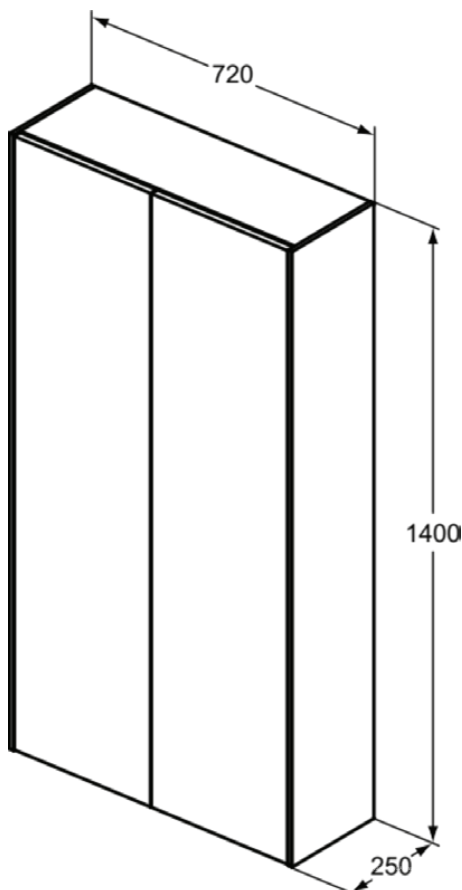

CONCA

T4107Y4

CONCA | Kast 720x250x1400 mm in smoked oak afwerking, 2 deuren | Greeploos, Push-to-open, Voorgemonteerd, Duurzaam geproduceerd hout, Houtfineer

Afbeelding & technische tekening

Algemene informatie

Productcategorie:	Meubels
Producttype:	Kast
Merk:	Ideal Standard
Collectie:	CONCA
Ontwerper:	Palomba Serafini Associati
Colour:	Y4 - Smoked Oak
Afwerking van het oppervlak:	mat
Hoogte (mm):	1400
Breedte (mm):	720
Lengte / sprong (mm):	250
Bevestigingswijze:	Bevestigingsset
Nettogewicht (kg):	46.50
EAN-code:	8014140463245

Kenmerken

	Greeploos		Push-to-open
	Voorgemonteerd		Duurzaam geproduceerd hout
	Houtfineer		

Downloads

- [Installation Guide](#)
- [Spare Parts List](#)

Product specificaties

Aantal glazen legplanken:	3
Aantal legplanken (totaal):	4
Aantal houten legplanken:	1
Kleurcode:	Y4
Kleuomschrijving:	smoked oak
Hoekmodel:	Nee
Gre(e)p(en):	Greeploos
Verstelbare montagevoeten:	Nee
Materiaalkwaliteit legplank(en):	Gelaagd hout
Aantal deuren (totaal):	2
Aantal deuren (links openend):	1
Aantal deuren (rechts openend):	1
Aantal legplanken:	4
Openingsmechanisme:	Push-to-open
PVD technologie:	Nee
Omkeerbaar:	Nee
Omkeerbare deur:	Nee

CONCA

T4107Y4

CONCA | Kast 720x250x1400 mm in smoked oak afwerking, 2 deuren | Greploos, Push-to-open, Voorgemonteerd, Duurzaam geproduceerd hout, Houtfineer

Product specificaties

Afwerking van het oppervlak:	mat
Duurzaam geproduceerd hout:	Ja
Type model:	Halfhoog
Met uitsnijding:	Nee
Met grepen:	Nee
Met binnenverlichting:	Nee
Met potenset:	Nee
Met spiegel:	Nee
Met stopcontact:	Nee
Met schakelaar:	Nee
Met handdoekhouder:	Nee
Met muurverlichting:	Nee
Met wasmand:	Nee
Met afdeksblad:	Ja
Houtfineer:	Ja
Inclusief bevestigingsmateriaal:	Ja
Bevestigingswijze:	Bevestigingsset
Bevestigingswijze:	Wand