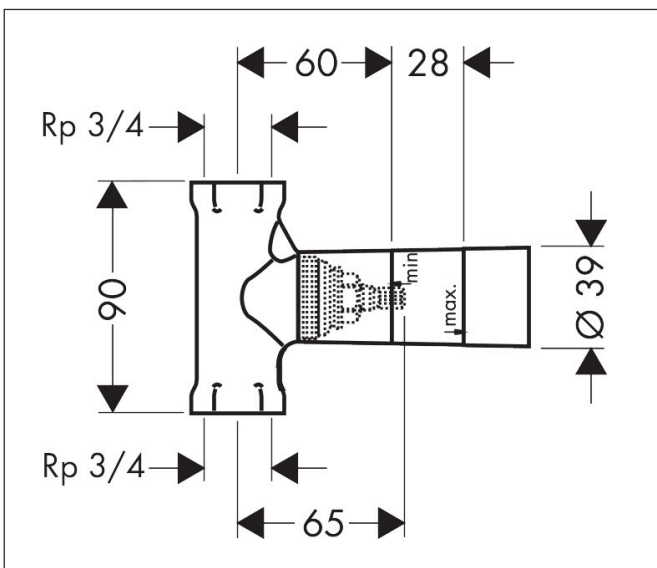

Merk	hansgrohe
Artikelnaam	inbouwdeel stopkraan G 3/4 spindel
Art.nr.	15970180
Netto prijs	104,08 EUR

## Maat tekeningen

## Onderdelen voor bouwjaar: >05/01

Pos	Beschrijving	Art.nr.	Prijs
1	spindelbovendeel DN20 ( $\frac{3}{4}$ "	92929000	25,70
2	dichtmanchet	96492000	7,70
3	verlengset 25 mm	96370000	65,17