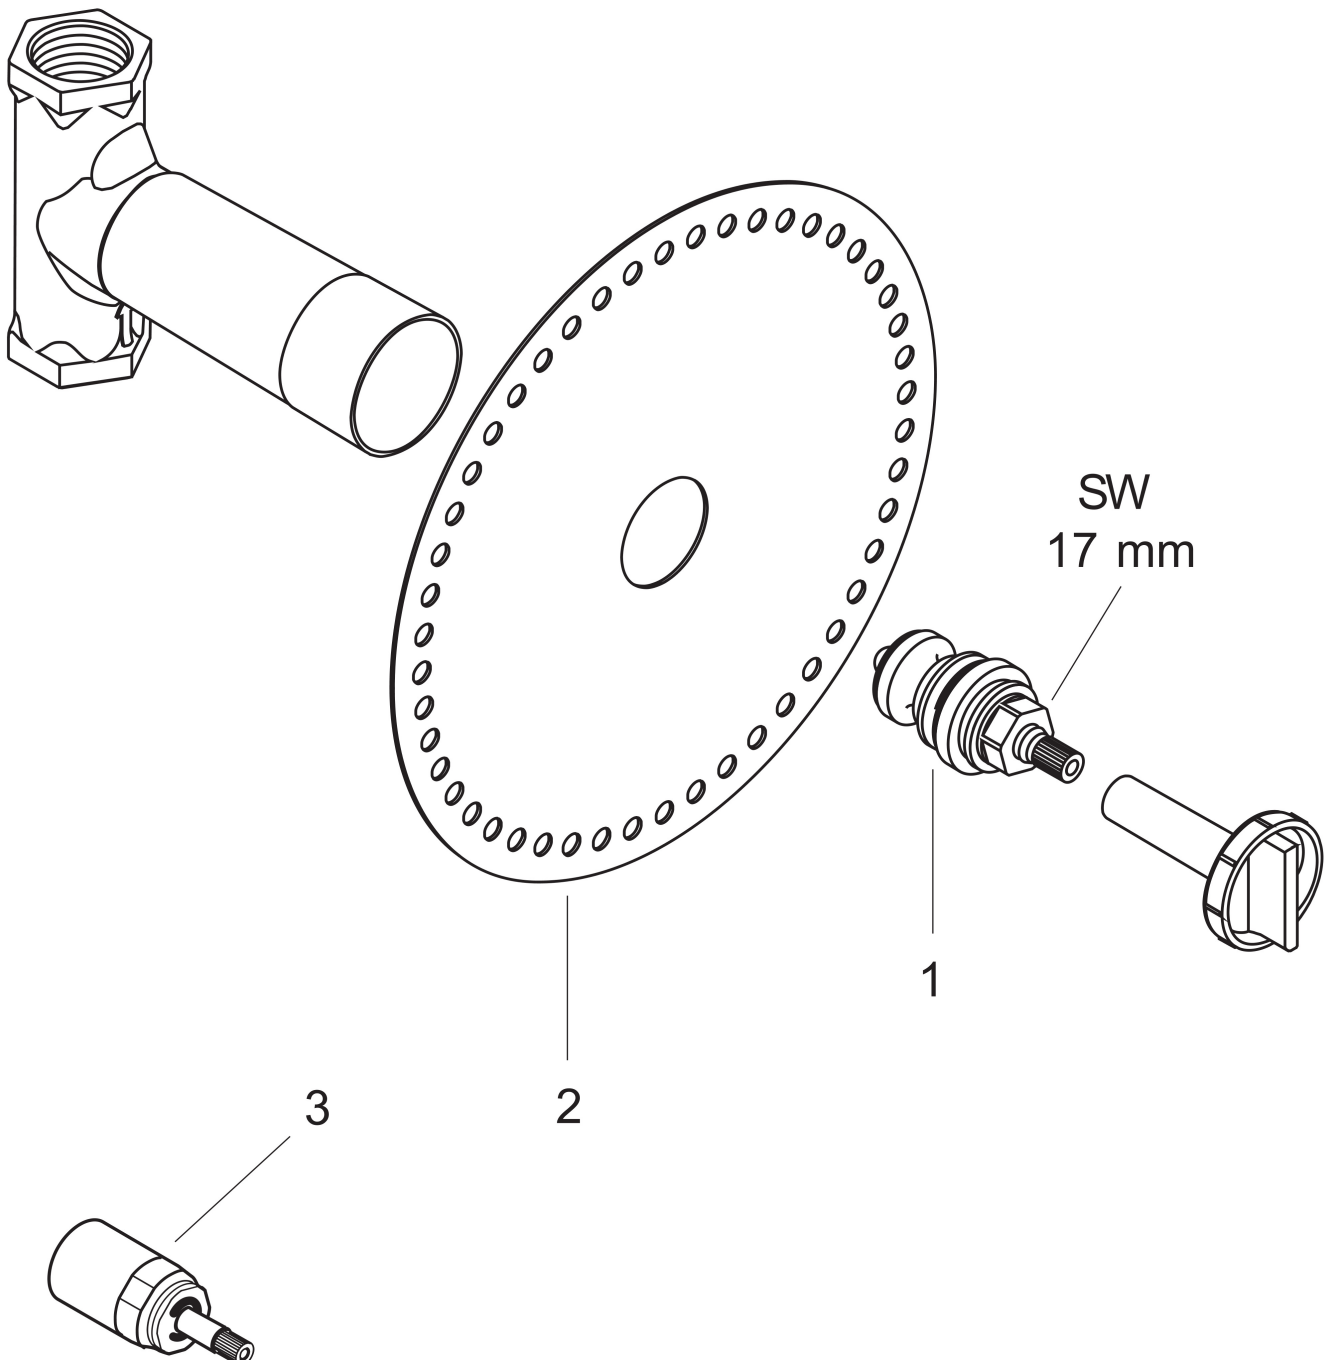

Merk	hansgrohe
Artikelnaam	inbouwdeel stopkraan G 3/4 spindel
Art.nr.	15970180
Netto prijs	104,08 EUR

Explosietekening voor bouwjaar: >05/01