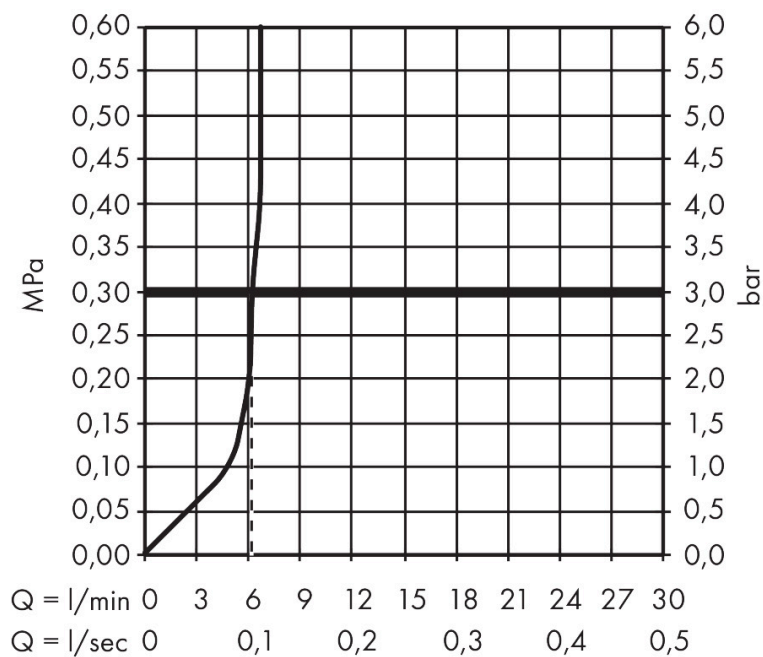

Artikelnaam	bidethanddouche 1jet S EcoSmart voor koud water met porter en doucheslang 125 cm
Art.nr.	29230340
Oppervlakte	Brushed Black Chrome
Netto prijs	170,56 EUR

Product foto

Kenmerken

- bestaat uit: bidet handdouche, met stopkraan voor douchehouder, doucheslang
- diameter handdouche 28 mm
- niet geschikt voor gebruik in landen met een geldige EN 1717
- doucheslang met conische moer aan beide uiteinden
- draaikoppeling voorkomt dat de slang in de knoop raakt
- lengte doucheslang: 1250 mm
- aansluiting: G $\frac{1}{2}$
- met terugslagklep
- geïntegreerde houder
- wandhouders van metaal
- afspoelbare filterring
- niet intrinsiek veilig tegen terugstroming
- EU taxonomie: max. 8l/min

Maat tekeningen

Technologie

Artikelnaam	bidethanddouche 1jet S EcoSmart voor koud water met porter en doucheslang 125 cm
Art.nr.	29230340
Oppervlakte	Brushed Black Chrome
Netto prijs	170,56 EUR

Stroomschema

Artikelnaam	bidethanddouche 1jet S EcoSmart voor koud water met porter en doucheslang 125 cm
Art.nr.	29230340
Oppervlakte	Brushed Black Chrome
Netto prijs	170,56 EUR

Explosietekening voor bouwjaar: >06/24