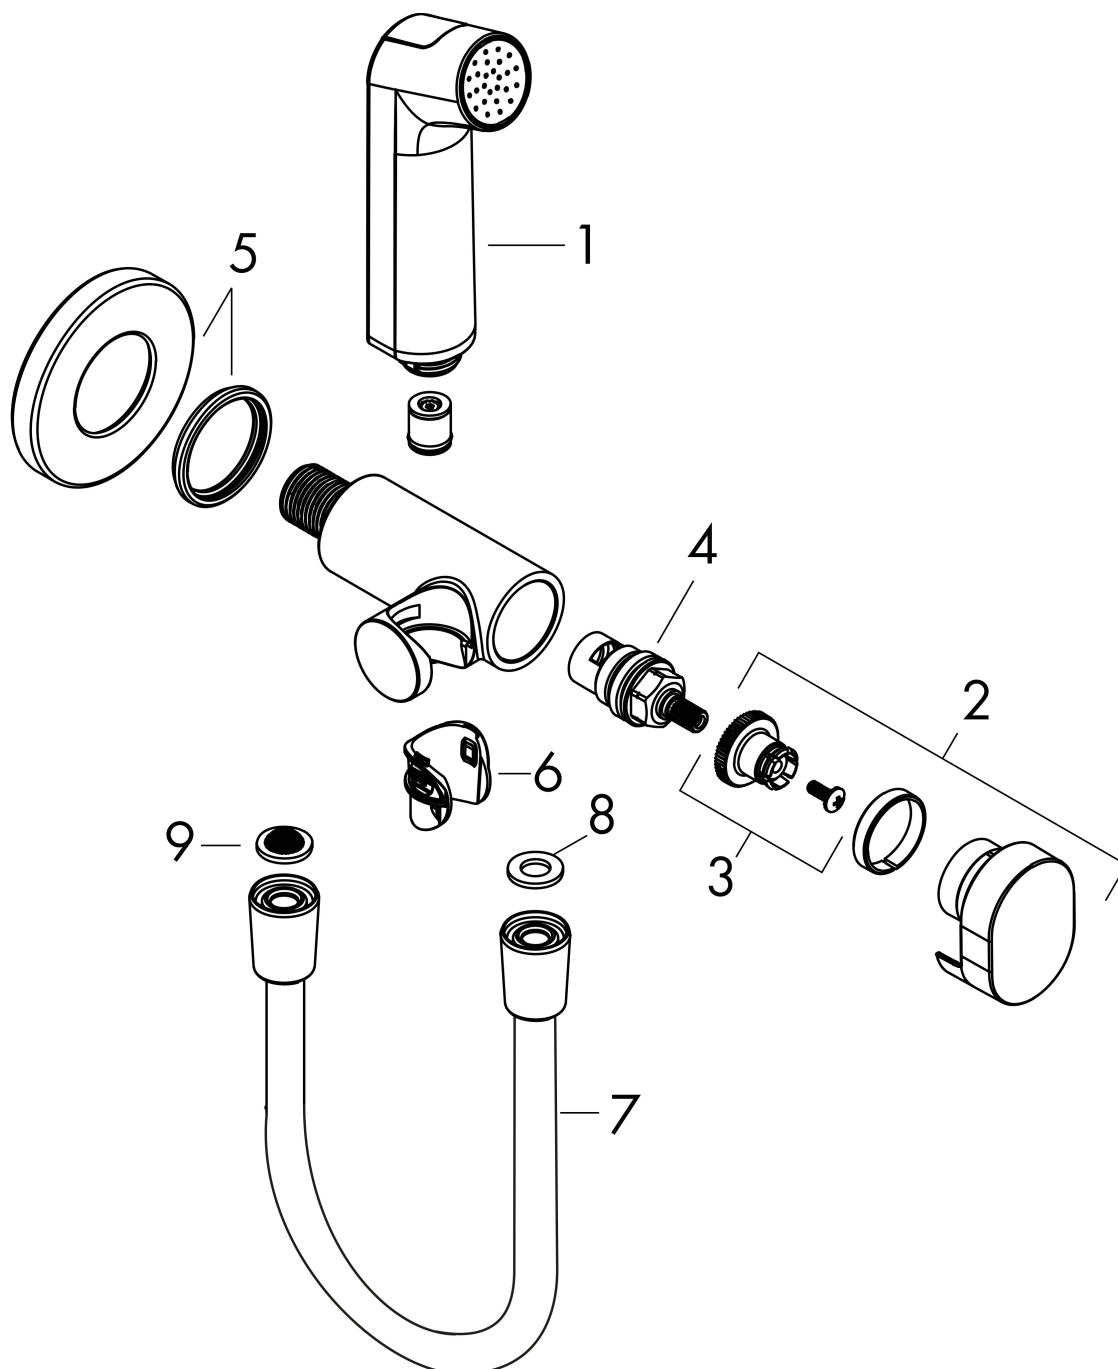

Artikelnaam	bidethanddouche 1jet S EcoSmart voor koud water met porter en doucheslang 125 cm
Art.nr.	29230340
Oppervlakte	Brushed Black Chrome
Netto prijs	170,56 EUR

Product foto

Kenmerken

- bestaat uit: bidet handdouche, met stopkraan voor douchehouder, doucheslang
- diameter handdouche 28 mm
- niet geschikt voor gebruik in landen met een geldige EN 1717
- doucheslang met conische moer aan beide uiteinden
- draaikoppeling voorkomt dat de slang in de knoop raakt
- lengte doucheslang: 1250 mm
- aansluiting: G $\frac{1}{2}$
- met terugslagklep
- geïntegreerde houder
- wandhouders van metaal
- afspoelbare filterring
- niet intrinsiek veilig tegen terugstroming
- EU taxonomie: max. 8l/min

Maat tekeningen

Technologie

Artikelnaam	bidethanddouche 1jet S EcoSmart voor koud water met porter en doucheslang 125 cm
Art.nr.	29230340
Oppervlakte	Brushed Black Chrome
Netto prijs	170,56 EUR

Stroomschema

Artikelnaam	bidethanddouche 1jet S EcoSmart voor koud water met porter en doucheslang 125 cm
Art.nr.	29230340
Oppervlakte	Brushed Black Chrome
Netto prijs	170,56 EUR

Explosietekening voor bouwjaar: >06/24

Artikelnaam	bidethanddouche 1jet S EcoSmart voor koud water met porter en doucheslang 125 cm
Art.nr.	29230340
Oppervlakte	Brushed Black Chrome
Netto prijs	170,56 EUR

Onderdelen voor bouwjaar: >06/24

Pos	Beschrijving	Art.nr.	Prijs
1	Handdouche	94569340	51,06
2	greep	94564340	63,34
3	greepadapter m. schroef	94565000	3,12
4	bovendeel	94566000	26,73
5	rozet	94567340	25,90
6	gummi	94635000	4,99
7	doucheslang Isiflex'B 1,25 m	28272340	47,11
8	dichting	98058000	3,12
9	zeefdichting	94246000	3,12