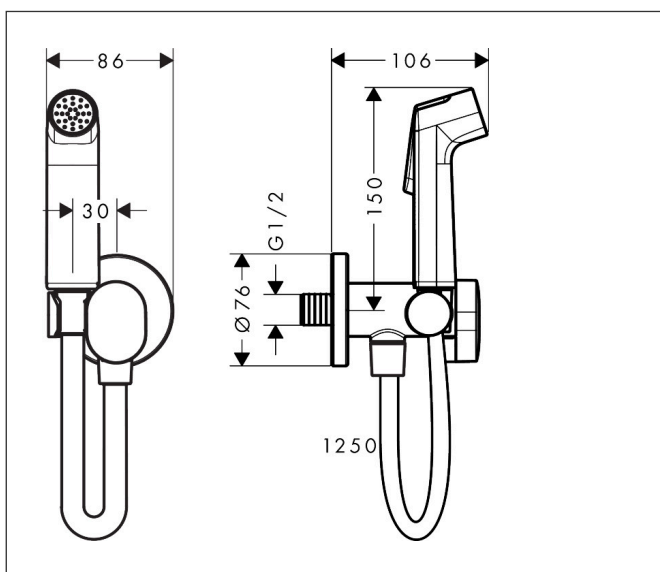

Artikelnaam	bidethanddouche 1jet S EcoSmart voor koud water met porter en doucheslang 125 cm
Art.nr.	29230340
Oppervlakte	Brushed Black Chrome
Netto prijs	170,56 EUR

Product foto

Kenmerken

- bestaat uit: bidet handdouche, met stopkraan voor douchehouder, doucheslang
- diameter handdouche 28 mm
- niet geschikt voor gebruik in landen met een geldige EN 1717
- doucheslang met conische moer aan beide uiteinden
- draaikoppeling voorkomt dat de slang in de knoop raakt
- lengte doucheslang: 1250 mm
- aansluiting: G $\frac{1}{2}$
- met terugslagklep
- geïntegreerde houder
- wandhouders van metaal
- afspoelbare filterring
- niet intrinsiek veilig tegen terugstroming
- EU taxonomie: max. 8l/min

Maat tekeningen

Technologie

Artikelnaam	bidethanddouche 1jet S EcoSmart voor koud water met porter en doucheslang 125 cm
Art.nr.	29230340
Oppervlakte	Brushed Black Chrome
Netto prijs	170,56 EUR

Stroomschema

Artikelnaam	bidethanddouche 1jet S EcoSmart voor koud water met porter en doucheslang 125 cm
Art.nr.	29230340
Oppervlakte	Brushed Black Chrome
Netto prijs	170,56 EUR

Explosietekening voor bouwjaar: >06/24

Artikelnaam	bidethanddouche 1jet S EcoSmart voor koud water met porter en doucheslang 125 cm
Art.nr.	29230340
Oppervlakte	Brushed Black Chrome
Netto prijs	170,56 EUR

Onderdelen voor bouwjaar: >06/24

Pos	Beschrijving	Art.nr.	Prijs
1	Handdouche	94569340	51,06
2	greep	94564340	63,34
3	greepadapter m. schroef	94565000	3,12
4	bovendeel	94566000	26,73
5	rozet	94567340	25,90
6	gummi	94635000	4,99
7	doucheslang Isiflex'B 1,25 m	28272340	47,11
8	dichting	98058000	3,12
9	zeefdichting	94246000	3,12