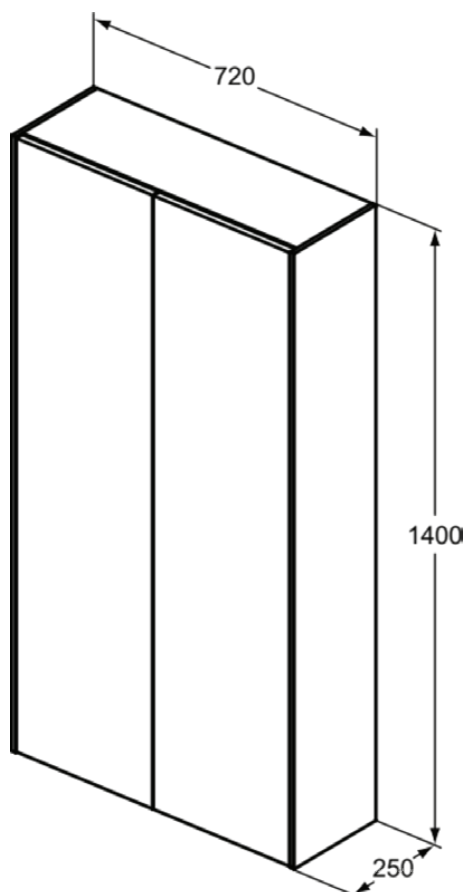

CONCA

T4107Y5

CONCA | Kast 720x250x1400 mm in dark walnut afwerking, 2 deuren | Greeploos, Push-to-open, Voorgemonteerd, Duurzaam geproduceerd hout, Houtfineer

Afbeelding & technische tekening

Algemene informatie

Productcategorie:	Meubels
Producttype:	Kast
Merk:	Ideal Standard
Collectie:	CONCA
Ontwerper:	Palomba Serafini Associati
Colour:	Y5 - Dark Walnut
Afwerking van het oppervlak:	mat
Hoogte (mm):	1400
Breedte (mm):	720
Lengte / sprong (mm):	250
Bevestigingswijze:	Bevestigingsset
Nettogewicht (kg):	46.50
EAN-code:	8014140463252

Kenmerken

	Greeploos		Push-to-open
	Voorgemonteerd		Duurzaam geproduceerd hout
	Houtfineer		

Downloads

- [Installation Guide](#)
- [Spare Parts List](#)

Product specificaties

Aantal glazen legplanken:	3
Aantal legplanken (totaal):	4
Aantal houten legplanken:	1
Kleurcode:	Y5
Kleuromschrijving:	dark walnut
Hoekmodel:	Nee
Gre(e)p(en):	Greeploos
Verstelbare montagevoeten:	Nee
Materiaalkwaliteit legplank(en):	Gelaagd hout
Aantal deuren (totaal):	2
Aantal deuren (links openend):	1
Aantal deuren (rechts openend):	1
Aantal legplanken:	4
Openingsmechanisme:	Push-to-open
PVD technologie:	Nee
Omkeerbaar:	Nee
Omkeerbare deur:	Nee

CONCA

T4107Y5

CONCA | Kast 720x250x1400 mm in dark walnut afwerking, 2 deuren | Greeploos, Push-to-open, Voorgemonteerd, Duurzaam geproduceerd hout, Houtfineer

Product specificaties

Afwerking van het oppervlak:	mat
Duurzaam geproduceerd hout:	Ja
Type model:	Halfhoog
Met uitsnijding:	Nee
Met grepen:	Nee
Met binnenverlichting:	Nee
Met potenset:	Nee
Met spiegel:	Nee
Met stopcontact:	Nee
Met schakelaar:	Nee
Met handdoekhouder:	Nee
Met muurverlichting:	Nee
Met wasmand:	Nee
Met afdeksblad:	Ja
Houtfineer:	Ja
Inclusief bevestigingsmateriaal:	Ja
Bevestigingswijze:	Bevestigingsset
Bevestigingswijze:	Wand