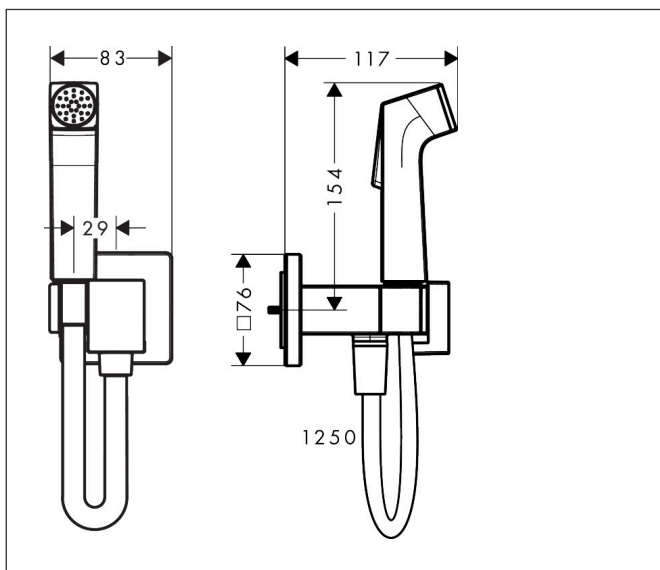

Artikelnaam	bidethanddouche 1jet E EcoSmart voor warm water met douchehouder en doucheslang 125 cm
Art.nr.	29233700
Oppervlakte	mat wit
Netto prijs	242,93 EUR

Product foto

Maat tekeningen

Kenmerken

- bestaat uit: bidet handdouche, met stopkraan voor douchehouder, doucheslang
- diameter handdouche 28 mm
- QuickClean: Kalkaanslag kun je eenvoudig met je vinger verwijderen
- niet geschikt voor gebruik in landen met een geldige EN 1717
- voor doucheslang met conische moer aan beide zijden
- draaikoppeling voorkomt dat de slang in de knoop raakt
- lengte doucheslang: 1250 mm
- aansluiting: inbouwdeel
- met terugslagklep
- geïntegreerde houder
- wandhouders van metaal
- afspoelbare filterring
- niet intrinsiek veilig tegen terugstroming
- niet inbegrepen: inbouwdeel
- EU taxonomie: max. 8l/min

Technologie

Artikelnaam	bidethanddouche 1jet E EcoSmart voor warm water met douchehouder en doucheslang 125 cm
Art.nr.	29233700
Oppervlakte	mat wit
Netto prijs	242,93 EUR

Benodigde onderdelen

Product foto	Artikelnaam	Art.nr.	Prijs
	hansgrohe inbouwdeel voor gemengd water bidet	29235180	44,27
	hansgrohe inbouwdeel voor gemengd water EU	29239180	84,85

Artikelnaam	bidethanddouche 1jet E EcoSmart voor warm water met douchehouder en doucheslang 125 cm
Art.nr.	29233700
Oppervlakte	mat wit
Netto prijs	242,93 EUR

Stroomschema

Artikelnaam	bidethanddouche 1jet E EcoSmart voor warm water met douchehouder en doucheslang 125 cm
Art.nr.	29233700
Oppervlakte	mat wit
Netto prijs	242,93 EUR

Explosietekening voor bouwjaar: >10/22

Artikelnaam	bidethanddouche 1jet E EcoSmart voor warm water met douchehouder en doucheslang 125 cm
Art.nr.	29233700
Oppervlakte	mat wit
Netto prijs	242,93 EUR

Onderdelen voor bouwjaar: >10/22