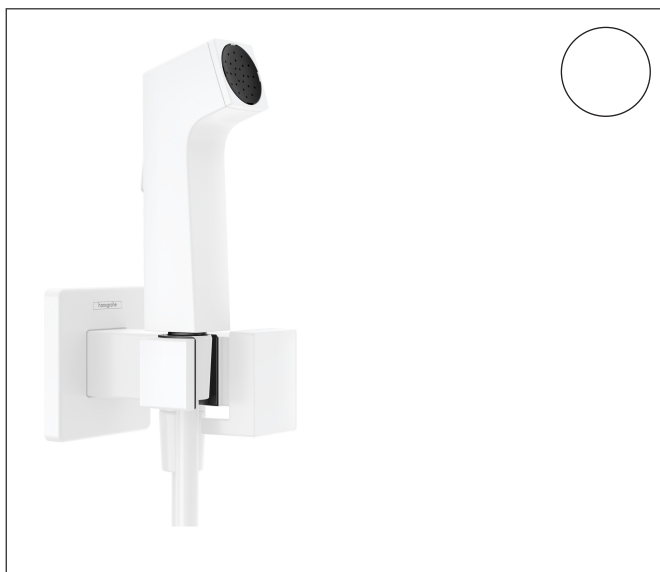

Artikelnaam	bidethanddouche 1jet E EcoSmart voor warm water met douchehouder en doucheslang 125 cm
Art.nr.	29233700
Oppervlakte	mat wit
Netto prijs	242,93 EUR

Product foto

Maat tekeningen

Kenmerken

- bestaat uit: bidet handdouche, met stopkraan voor douchehouder, doucheslang
- diameter handdouche 28 mm
- QuickClean: Kalkaanslag kun je eenvoudig met je vinger verwijderen
- niet geschikt voor gebruik in landen met een geldige EN 1717
- voor doucheslang met conische moer aan beide zijden
- draaikoppeling voorkomt dat de slang in de knoop raakt
- lengte doucheslang: 1250 mm
- aansluiting: inbouwdeel
- met terugslagklep
- geïntegreerde houder
- wandhouders van metaal
- afspoelbare filterring
- niet intrinsiek veilig tegen terugstroming
- niet inbegrepen: inbouwdeel
- EU taxonomie: max. 8l/min

Technologie

Artikelnaam	bidethanddouche 1jet E EcoSmart voor warm water met douchehouder en doucheslang 125 cm
Art.nr.	29233700
Oppervlakte	mat wit
Netto prijs	242,93 EUR

Benodigde onderdelen

Product foto	Artikelnaam	Art.nr.	Prijs
	hansgrohe inbouwdeel voor gemengd water bidet	29235180	44,27
	hansgrohe inbouwdeel voor gemengd water EU	29239180	84,85

Artikelnaam	bidethanddouche 1jet E EcoSmart voor warm water met douchehouder en doucheslang 125 cm
Art.nr.	29233700
Oppervlakte	mat wit
Netto prijs	242,93 EUR

Stroomschema

Artikelnaam	bidethanddouche 1jet E EcoSmart voor warm water met douchehouder en doucheslang 125 cm
Art.nr.	29233700
Oppervlakte	mat wit
Netto prijs	242,93 EUR

Explosietekening voor bouwjaar: >10/22

Artikelnaam	bidethanddouche 1jet E EcoSmart voor warm water met douchehouder en doucheslang 125 cm
Art.nr.	29233700
Oppervlakte	mat wit
Netto prijs	242,93 EUR

Onderdelen voor bouwjaar: >10/22