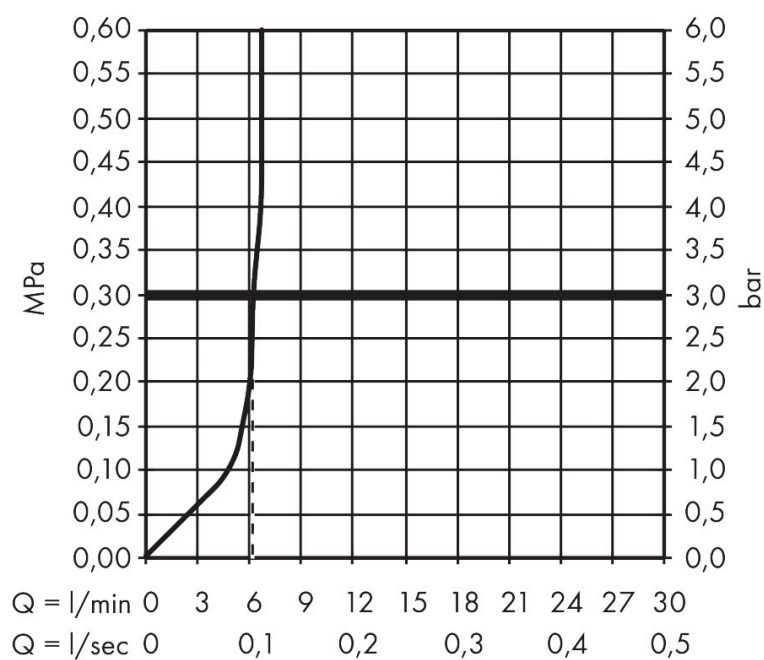

Artikelnaam	bidethanddouche 1jet E EcoSmart voor warm water met douchehouder en doucheslang 125 cm
Art.nr.	29233700
Oppervlakte	mat wit
Netto prijs	242,93 EUR

Stroomschema