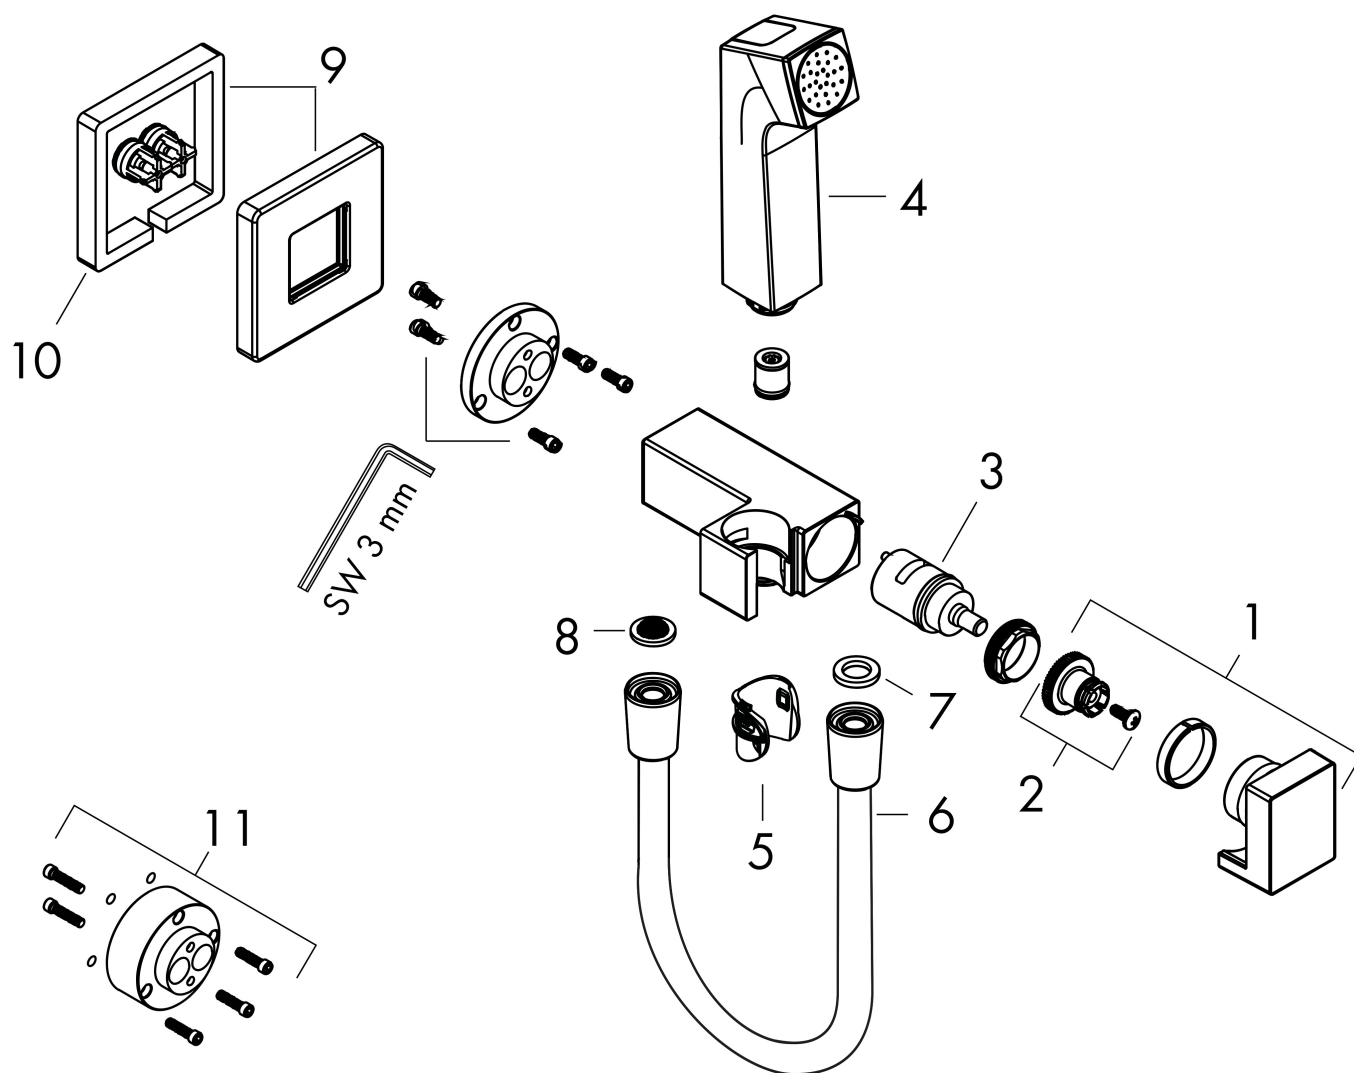

Artikelnaam	bidethanddouche 1jet E EcoSmart voor warm water met douchehouder en doucheslang 125 cm
Art.nr.	29233700
Oppervlakte	mat wit
Netto prijs	242,93 EUR

Product foto

Maat tekeningen

Kenmerken

- bestaat uit: bidet handdouche, met stopkraan voor douchehouder, doucheslang
- diameter handdouche 28 mm
- QuickClean: Kalkaanslag kun je eenvoudig met je vinger verwijderen
- niet geschikt voor gebruik in landen met een geldige EN 1717
- voor doucheslang met conische moer aan beide zijden
- draaikoppeling voorkomt dat de slang in de knoop raakt
- lengte doucheslang: 1250 mm
- aansluiting: inbouwdeel
- met terugslagklep
- geïntegreerde houder
- wandhouders van metaal
- afspoelbare filterring
- niet intrinsiek veilig tegen terugstroming
- niet inbegrepen: inbouwdeel
- EU taxonomie: max. 8l/min

Technologie

Artikelnaam	bidethanddouche 1jet E EcoSmart voor warm water met douchehouder en doucheslang 125 cm
Art.nr.	29233700
Oppervlakte	mat wit
Netto prijs	242,93 EUR

Benodigde onderdelen

Product foto	Artikelnaam	Art.nr.	Prijs
	hansgrohe inbouwdeel voor gemengd water bidet	29235180	44,27
	hansgrohe inbouwdeel voor gemengd water EU	29239180	84,85

Artikelnaam	bidethanddouche 1jet E EcoSmart voor warm water met douchehouder en doucheslang 125 cm
Art.nr.	29233700
Oppervlakte	mat wit
Netto prijs	242,93 EUR

Stroomschema

Artikelnaam	bidethanddouche 1jet E EcoSmart voor warm water met douchehouder en doucheslang 125 cm
Art.nr.	29233700
Oppervlakte	mat wit
Netto prijs	242,93 EUR

Explosietekening voor bouwjaar: >10/22

Artikelnaam	bidethanddouche 1jet E EcoSmart voor warm water met douchehouder en doucheslang 125 cm
Art.nr.	29233700
Oppervlakte	mat wit
Netto prijs	242,93 EUR

Onderdelen voor bouwjaar: >10/22