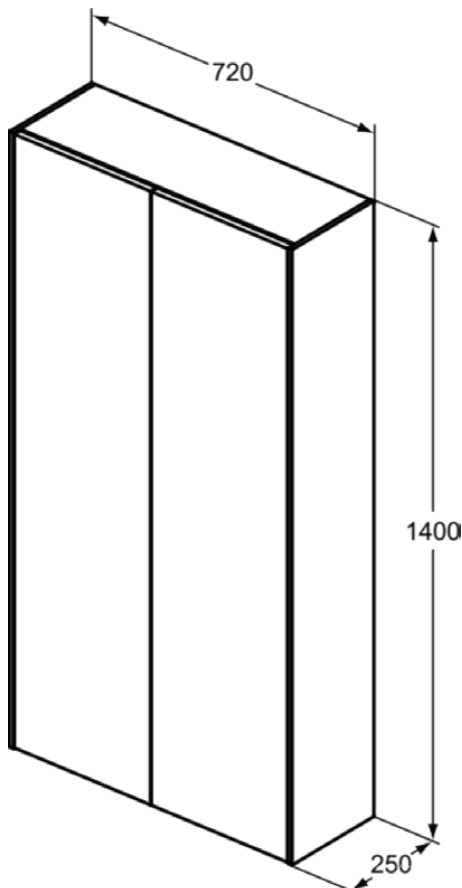

CONCA

T4107Y6

CONCA | Kast 720x250x1400 mm in licht eiken afwerking, 2 deuren | Greeploos, Push-to-open, Voorgemonteerd, Duurzaam geproduceerd hout, Houtfineer

Afbeelding & technische tekening

Algemene informatie

Productcategorie:	Meubels
Producttype:	Kast
Merk:	Ideal Standard
Collectie:	CONCA
Ontwerper:	Palomba Serafini Associati
Colour:	Y6 - Licht Eiken
Afwerking van het oppervlak:	mat
Hoogte (mm):	1400
Breedte (mm):	720
Lengte / sprong (mm):	250
Bevestigingswijze:	Bevestigingsset
Nettogewicht (kg):	46.50
EAN-code:	8014140463269

Kenmerken

	Greeploos		Push-to-open
	Voorgemonteerd		Duurzaam geproduceerd hout
	Houtfineer		

Downloads

- [Installation Guide](#)
- [Spare Parts List](#)

Product specificaties

Aantal glazen legplanken:	3
Aantal legplanken (totaal):	4
Aantal houten legplanken:	1
Kleurcode:	Y6
Kleuromschrijving:	licht eiken
Hoekmodel:	Nee
Gre(e)p(en):	Greeploos
Verstelbare montagevoeten:	Nee
Materiaalkwaliteit legplank(en):	Gelaagd hout
Aantal deuren (totaal):	2
Aantal deuren (links openend):	1
Aantal deuren (rechts openend):	1
Aantal legplanken:	4
Openingsmechanisme:	Push-to-open
PVD technologie:	Nee
Omkeerbaar:	Nee
Omkeerbare deur:	Nee

CONCA

T4107Y6

CONCA | Kast 720x250x1400 mm in licht eiken afwerking, 2 deuren | Greeploos, Push-to-open, Voorgemonteerd, Duurzaam geproduceerd hout, Houtfineer

Product specificaties

Afwerking van het oppervlak:	mat
Duurzaam geproduceerd hout:	Ja
Type model:	Halfhoog
Met uitsnijding:	Nee
Met grepen:	Nee
Met binnenverlichting:	Nee
Met potenset:	Nee
Met spiegel:	Nee
Met stopcontact:	Nee
Met schakelaar:	Nee
Met handdoekhouder:	Nee
Met muurverlichting:	Nee
Met wasmand:	Nee
Met afdeksblad:	Ja
Houtfineer:	Ja
Inclusief bevestigingsmateriaal:	Ja
Bevestigingswijze:	Bevestigingsset
Bevestigingswijze:	Wand