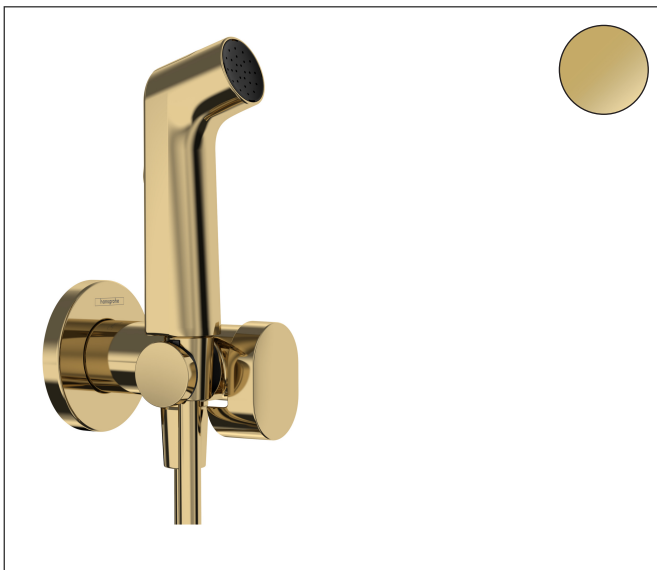

Artikelnaam	bidethanddouche 1jet EcoSmart voor warm water met douchehouder en doucheslang 125 cm
Art.nr.	29232990
Oppervlakte	Polished Gold Optic
Netto prijs	217,72 EUR

Product foto

Kenmerken

- bestaat uit: bidet handdouche, met stopkraan voor douchehouder, doucheslang
- diameter handdouche 28 mm
- niet geschikt voor gebruik in landen met een geldige EN 1717
- doucheslang met conische moer aan beide uiteinden
- draaikoppeling voorkomt dat de slang in de knoop raakt
- lengte doucheslang: 1250 mm
- aansluiting: inbouwdeel
- met terugslagklep
- geïntegreerde houder
- wandhouders van metaal
- afspoelbare filterring
- niet intrinsiek veilig tegen terugstroming
- niet inbegrepen: inbouwdeel
- EU taxonomie: max. 8l/min

Maat tekeningen

Technologie

Artikelnaam	bidethanddouche 1jet EcoSmart voor warm water met douchehouder en doucheslang 125 cm
Art.nr.	29232990
Oppervlakte	Polished Gold Optic
Netto prijs	217,72 EUR

Benodigde onderdelen

Product foto	Artikelnaam	Art.nr.	Prijs
	hansgrohe inbouwdeel voor gemengd water bidet	29235180	44,27
	hansgrohe inbouwdeel voor gemengd water EU	29239180	84,85

Artikelnaam bidethanddouche 1jet EcoSmart voor warm water met douchehouder en
 doucheslang 125 cm
 Art.nr. 29232990
 Oppervlakte Polished Gold Optic
 Netto prijs 217,72 EUR

Stroomschema

Artikelnaam	bidethanddouche 1jet EcoSmart voor warm water met douchehouder en doucheslang 125 cm
Art.nr.	29232990
Oppervlakte	Polished Gold Optic
Netto prijs	217,72 EUR

Explosietekening voor bouwjaar: >10/22