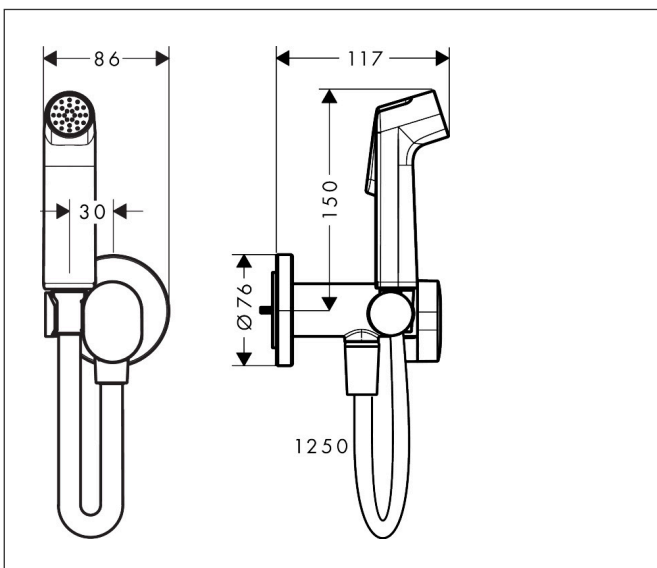

Artikelnaam	bidethanddouche 1jet EcoSmart voor warm water met douchehouder en doucheslang 125 cm
Art.nr.	29232990
Oppervlakte	Polished Gold Optic
Netto prijs	217,72 EUR

Product foto

Kenmerken

- bestaat uit: bidet handdouche, met stopkraan voor douchehouder, doucheslang
- diameter handdouche 28 mm
- niet geschikt voor gebruik in landen met een geldige EN 1717
- doucheslang met conische moer aan beide uiteinden
- draaikoppeling voorkomt dat de slang in de knoop raakt
- lengte doucheslang: 1250 mm
- aansluiting: inbouwdeel
- met terugslagklep
- geïntegreerde houder
- wandhouders van metaal
- afspoelbare filterring
- niet intrinsiek veilig tegen terugstroming
- niet inbegrepen: inbouwdeel
- EU taxonomie: max. 8l/min

Maat tekeningen

Technologie

Artikelnaam	bidethanddouche 1jet EcoSmart voor warm water met douchehouder en doucheslang 125 cm
Art.nr.	29232990
Oppervlakte	Polished Gold Optic
Netto prijs	217,72 EUR

Benodigde onderdelen

Product foto	Artikelnaam	Art.nr.	Prijs
	hansgrohe inbouwdeel voor gemengd water bidet	29235180	44,27
	hansgrohe inbouwdeel voor gemengd water EU	29239180	84,85

Artikelnaam bidethanddouche 1jet EcoSmart voor warm water met douchehouder en
 doucheslang 125 cm
 Art.nr. 29232990
 Oppervlakte Polished Gold Optic
 Netto prijs 217,72 EUR

Stroomschema

Artikelnaam	bidethanddouche 1jet EcoSmart voor warm water met douchehouder en doucheslang 125 cm
Art.nr.	29232990
Oppervlakte	Polished Gold Optic
Netto prijs	217,72 EUR

Explosietekening voor bouwjaar: >10/22