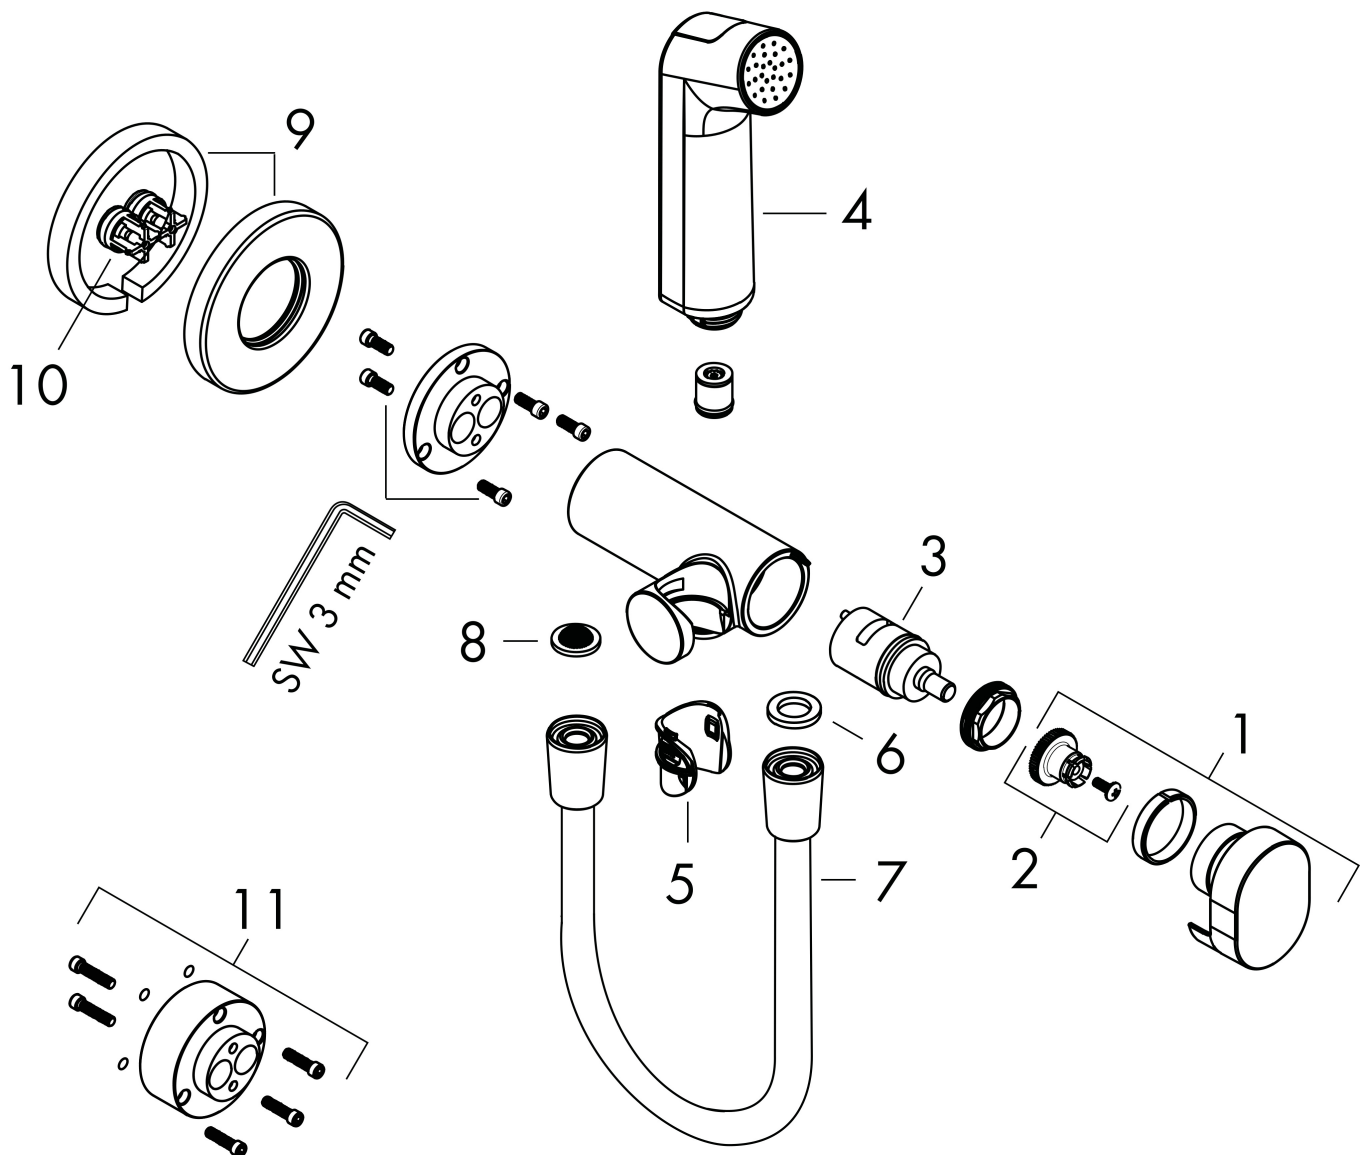

Artikelnaam	bidethanddouche 1jet EcoSmart voor warm water met douchehouder en doucheslang 125 cm
Art.nr.	29232990
Oppervlakte	Polished Gold Optic
Netto prijs	217,72 EUR

Product foto

Kenmerken

- bestaat uit: bidet handdouche, met stopkraan voor douchehouder, doucheslang
- diameter handdouche 28 mm
- niet geschikt voor gebruik in landen met een geldige EN 1717
- doucheslang met conische moer aan beide uiteinden
- draaikoppeling voorkomt dat de slang in de knoop raakt
- lengte doucheslang: 1250 mm
- aansluiting: inbouwdeel
- met terugslagklep
- geïntegreerde houder
- wandhouders van metaal
- afspoelbare filterring
- niet intrinsiek veilig tegen terugstroming
- niet inbegrepen: inbouwdeel
- EU taxonomie: max. 8l/min

Maat tekeningen

Technologie

Artikelnaam	bidethanddouche 1jet EcoSmart voor warm water met douchehouder en doucheslang 125 cm
Art.nr.	29232990
Oppervlakte	Polished Gold Optic
Netto prijs	217,72 EUR

Benodigde onderdelen

Product foto	Artikelnaam	Art.nr.	Prijs
	hansgrohe inbouwdeel voor gemengd water bidet	29235180	44,27
	hansgrohe inbouwdeel voor gemengd water EU	29239180	84,85

Artikelnaam bidethanddouche 1jet EcoSmart voor warm water met douchehouder en
 doucheslang 125 cm
 Art.nr. 29232990
 Oppervlakte Polished Gold Optic
 Netto prijs 217,72 EUR

Stroomschema

Artikelnaam	bidethanddouche 1jet EcoSmart voor warm water met douchehouder en doucheslang 125 cm
Art.nr.	29232990
Oppervlakte	Polished Gold Optic
Netto prijs	217,72 EUR

Explosietekening voor bouwjaar: >10/22