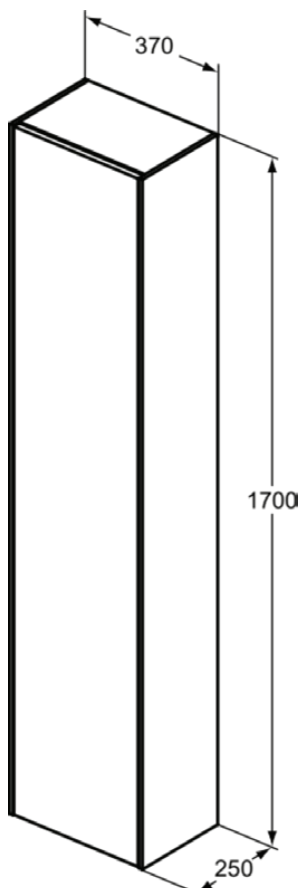

## T3955Y1

CONCA | Kast 370x250x1700 mm in matt white afwerking, 1 deur | Greeploos, Push-to-open, Voorgemonteerd, Duurzaam geproduceerd hout

### Afbeelding & technische tekening

### Algemene informatie

Productcategorie:	Meubels
Producttype:	Kast
Merk:	Ideal Standard
Collectie:	CONCA
Ontwerper:	Palomba Serafini Associati
Colour:	Y1 - Matt White
Afwerking van het oppervlak:	mat
Hoogte (mm):	1700
Breedte (mm):	370
Lengte / sprong (mm):	250
Bevestigingswijze:	Bevestigingsset
Nettogewicht (kg):	34.00
EAN-code:	8014140461630