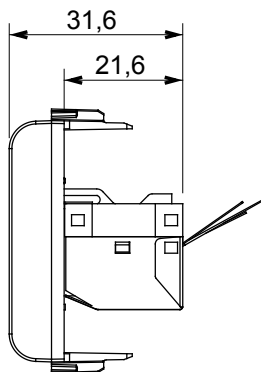

Categorie	Datacontactdoos	Omschrijving	RJ45
Kleur	Ivoor	Gebruik categorie	5e
Kabels	FTP	Verbinding	Zonder gereedschap
Aantal paren	4	Standaard	EN 60603-7-3
Aant. modules	1	Materiaal	Technopolymeer

DIMENSIONAL