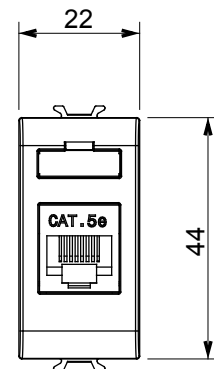

Categorie	Datacontactdoos	Omschrijving	RJ45
Kleur	Ivoor	Gebruik categorie	5e
Kabels	FTP	Verbinding	Zonder gereedschap
Aantal paren	4	Standaard	EN 60603-7-3
Aant. modules	1	Materiaal	Technopolymeer

DIMENSIONAL