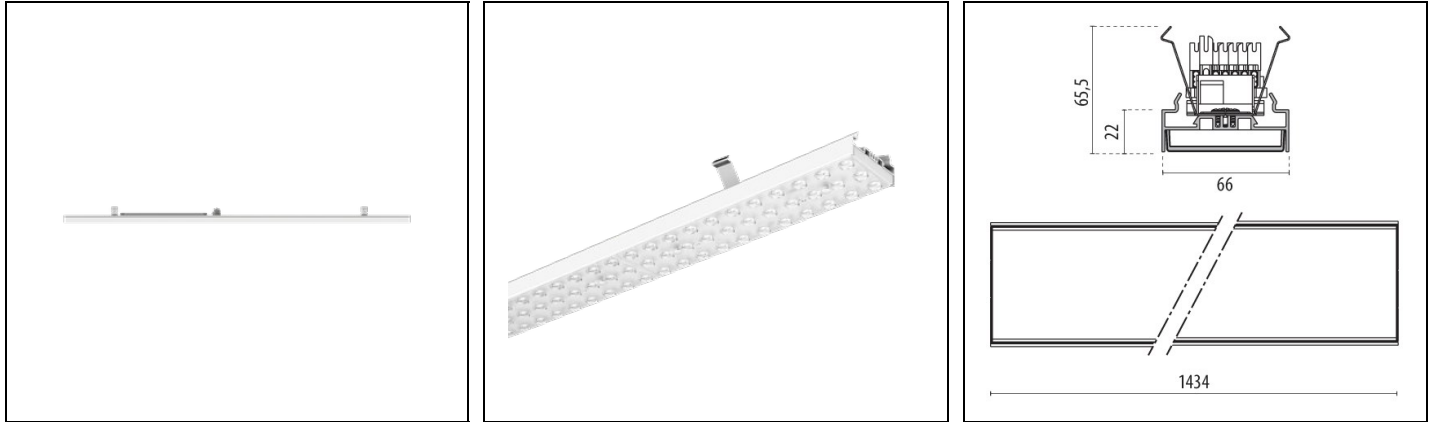

TRY 2A/M

Bestelnr. 305664

Omschrijving

Lichtlijnen voor binnen geschikt voor retail en industriële toepassingen, bestaande uit:

- Behuizing uit aluminium presprofiel, polyster poeder lak, wit
- Optische groep bestaande uit lenzen van technopolymeer met zeer hoge licht-doorgave
- Dubbel asymmetrische optieken (2A/M)
- Het armatuur wordt bevestigd op een bedrade RAILS met behulp van veren, zonder het gebruik van gereedschap
- Alle RAILS worden inclusief interne bekabeling met 3 fasen geleverd, gemaakt met kabel van 2,5 mm², connectoren voor de onderlinge snelverbinding en automatische scheidingschakelaar voor de snelverbinding van de armaturen
- Als accessoire is een module leverbaar compleet met bedrade RAILS EUROSTANDARD PLUS® voor de installatie van railspots (AS... LED)

Product gegevens

ETIM Groep:	EG000027	ETIM Klasse:	EC002892
-------------	----------	--------------	----------

Algemene informatie

Lamphouder:	LED	Lichtbron:	LED
Nominale lichtstroom [lm]:	4547	Reële lichtstroom [lm]:	3865
Armatuur wattage [W]:	25 W	Specifieke lichtstroom [lm/W]:	155
CRI:	80	Kleurtemperatuur [K]:	3000
Kleur / Afwerking:	WH-RAL9003 / Wit RAL9003 / Glanzend	IP waarde:	IP40
Impact resistance / impact energy:	IK05 0.8J xx3	Beschermingsklasse:	I
Optiek:	2A/M - Dubbel asymmetrische gemiddelde	Nettogewicht [kg]:	2.2
Totale lengte [mm]:	1434	Totale breedte [mm]:	66
Totale hoogte [mm]:	66		

Mechanische eigenschappen

Vorm:	Rechthoekig	Materiaal behuizing:	Aluminium
Materiaal afscherming:	Kunststof	Gloeidraadtest [°C]:	650 °C

Elektrische eigenschappen

Spanningstype:	AC/DC	Ingangsspanning [V AC]:	220/240
Ingangsfrequentie [Hz]:	0/50/60	Arbeidsfactor / COS Φ:	0.9
Ingangsspanning [V DC]:	168/275	Aanloopstroom [A/μs]:	25 / 242
C10 1.5 mm ² :	21	C16 2.5 mm ² :	34
B10 1.5 mm ² :	12	B16 2.5 mm ² :	20