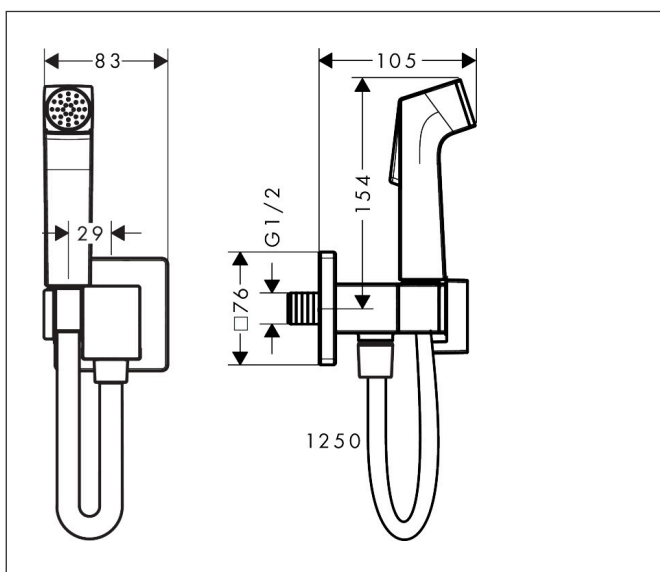

Artikelnaam	bidethanddouche 1jet E EcoSmart voor koud water met douchehouder en doucheslang 125 cm
Art.nr.	29231140
Oppervlakte	Brushed Bronze
Netto prijs	204,61 EUR

## Kenmerken

- bestaat uit: bidet handdouche, met stopkraan voor douchehouder, doucheslang
- diameter handdouche 28 mm
- niet geschikt voor gebruik in landen met een geldige EN 1717
- doucheslang met conische moer aan beide uiteinden
- draaikoppeling voorkomt dat de slang in de knoop raakt
- lengte doucheslang: 1250 mm
- aansluiting: G $\frac{1}{2}$
- met terugslagklep
- geïntegreerde houder
- wandhouders van metaal
- afspoelbare filterring
- niet intrinsiek veilig tegen terugstroming
- EU taxonomie: max. 8l/min

## Maat tekeningen

**Onderdelen voor bouwjaar: >05/22**

Pos	Beschrijving	Art.nr.	Prijs
1	Handdouche	94572140	63,34
2	greep	94570140	63,34
3	greepadapter m. schroef	94565000	3,12
4	bovendeel	94566000	26,73
5	rozet	94571140	40,14
6	gummi	94635000	4,99
7	doucheslang Isiflex'B 1,25 m	28272140	47,11
8	dichting	98058000	3,12
9	zeefdichting	94246000	3,12