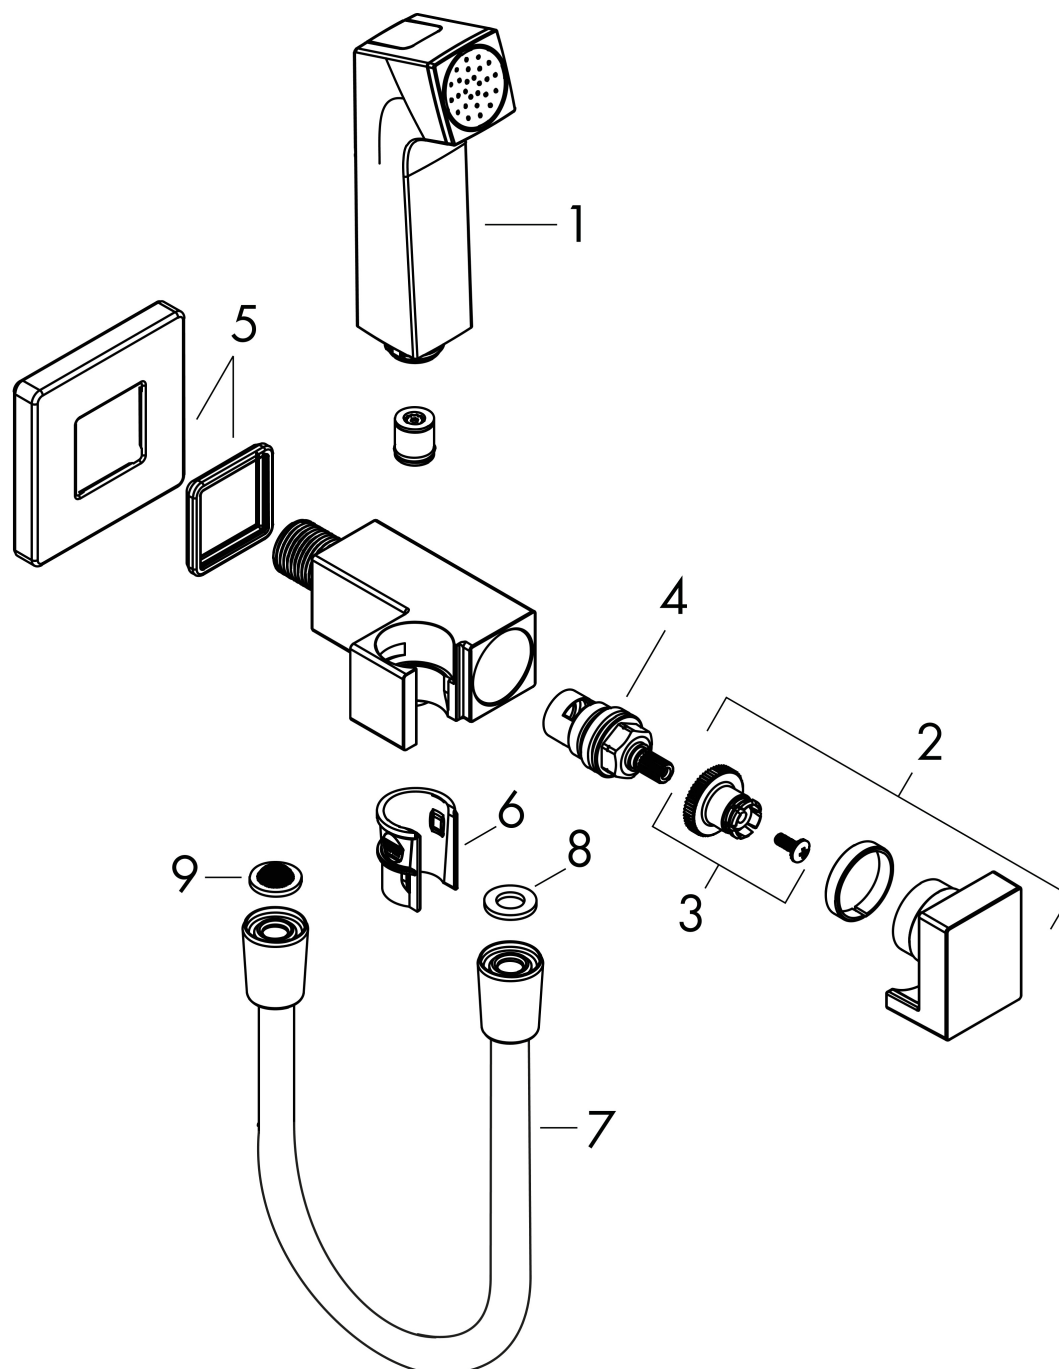

Artikelnaam	bidethanddouche 1jet E EcoSmart voor koud water met douchehouder en doucheslang 125 cm
Art.nr.	29231140
Oppervlakte	Brushed Bronze
Netto prijs	204,61 EUR

Explosietekening voor bouwjaar: >05/22