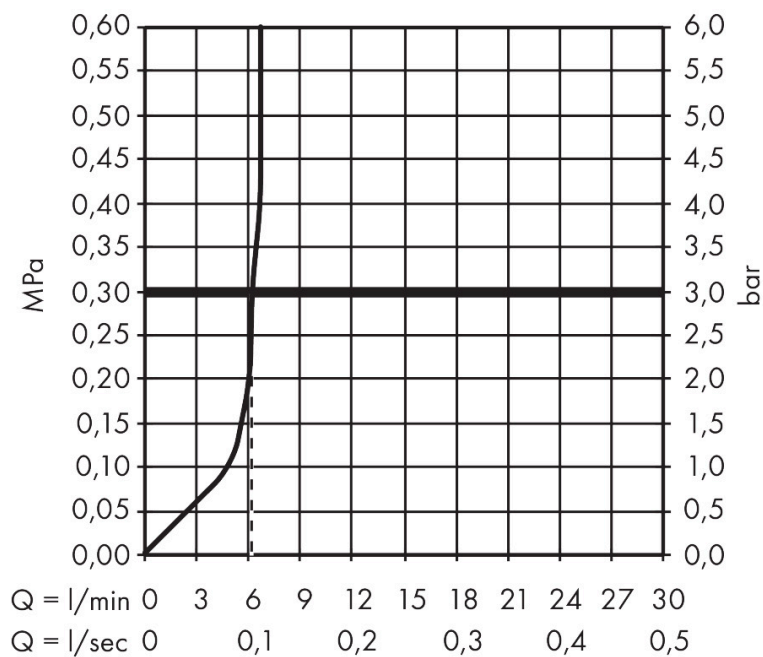

Artikelnaam bidethanddouche 1jet E EcoSmart voor koud water met douchehouder en
doucheslang 125 cm
Art.nr. 29231140
Oppervlakte Brushed Bronze
Netto prijs 204,61 EUR

Stroomschema