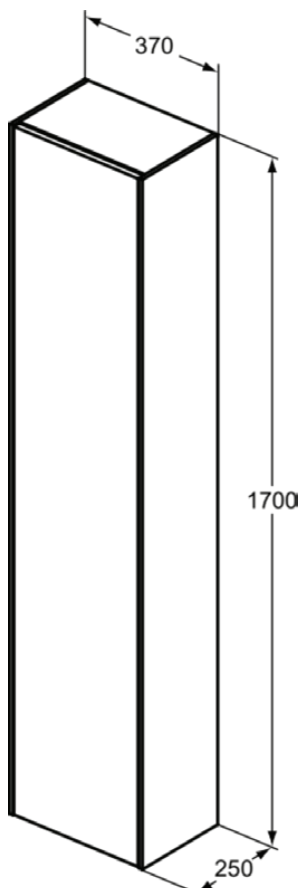

CONCA

T3955Y2

CONCA | Kast 370x250x1700 mm in matt anthracite afwerking, 1 deur | Greeploos, Push-to-open, Voorgemonteerd, Duurzaam geproduceerd hout

Afbeelding & technische tekening

Algemene informatie

Productcategorie:	Meubels
Producttype:	Kast
Merk:	Ideal Standard
Collectie:	CONCA
Ontwerper:	Palomba Serafini Associati
Colour:	Y2 - Matt Anthracite
Afwerking van het oppervlak:	mat
Hoogte (mm):	1700
Breedte (mm):	370
Lengte / sprong (mm):	250
Bevestigingswijze:	Bevestigingsset
Nettogewicht (kg):	34.00
EAN-code:	8014140461647

Product specificaties

Aantal glazen legplanken:	4
Aantal legplanken (totaal):	5
Aantal houten legplanken:	1
Kleurcode:	Y2
Kleuromschrijving:	matt anthracite
Hoekmodel:	Nee
Gre(e)p(en):	Greeploos
Verstelbare montagevoeten:	Nee
Materiaalkwaliteit legplank(en):	Gelaagd hout
Aantal deuren (totaal):	1
Aantal deuren (links openend):	1
Aantal deuren (rechts openend):	1
Aantal legplanken:	5
Openingsmechanisme:	Push-to-open
PVD technologie:	Nee
Omkeerbaar:	Ja
Omkeerbare deur:	Ja
Afwerking van het oppervlak:	mat
Duurzaam geproduceerd hout:	Ja

CONCA

T3955Y2

CONCA | Kast 370x250x1700 mm in matt anthracite afwerking, 1 deur | Greeploos, Push-to-open, Voorgemonteerd, Duurzaam geproduceerd hout

Product specificaties

Type model:	Hoog
Met grepen:	Nee
Met binnenverlichting:	Nee
Met potenset:	Nee
Met spiegel:	Nee
Met stopcontact:	Nee
Met schakelaar:	Nee
Met handdoekhouder:	Nee
Met muurverlichting:	Nee
Met wasmand:	Nee
Inclusief bevestigingsmateriaal:	Ja
Bevestigingswijze:	Bevestigingsset
Bevestigingswijze:	Wand