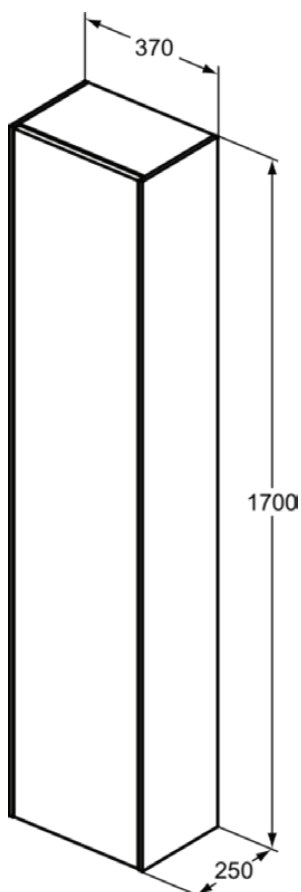

## T3955Y3

CONCA | Kast 370x250x1700 mm in matt sunset afwerking, 1 deur | Greeploos, Push-to-open, Voorgemonteerd, Duurzaam geproduceerd hout

### Afbeelding & technische tekening

### Algemene informatie

Productcategorie:	Meubels
Producttype:	Kast
Merk:	Ideal Standard
Collectie:	CONCA
Ontwerper:	Palomba Serafini Associati
Colour:	Y3 - Matt Sunset
Afwerking van het oppervlak:	mat
Hoogte (mm):	1700
Breedte (mm):	370
Lengte / sprong (mm):	250
Bevestigingswijze:	Bevestigingsset
Nettogewicht (kg):	34.00
EAN-code:	8014140461654