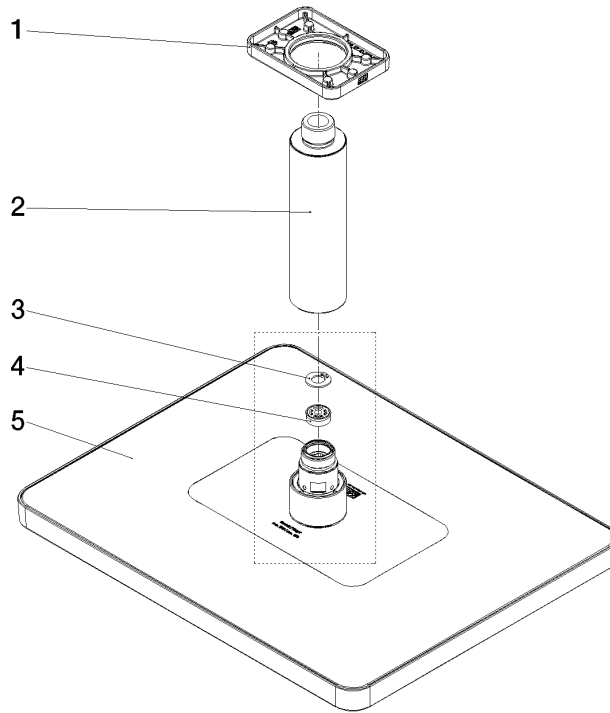

Technische Daten:

- Rosette 63 x 63 mm
- Anschluss 1/2"

Hinweise:

- Dieses Produkt leistet einen Beitrag zur Erfüllung der Vorgaben von nachhaltigen Gebäudezertifizierungen, z.B. LEED®, BREEAM®, DGNB

Verfügbar ab Q2 2026

Benötigtes Zubehör

UP-Wandwinkel - 35 085 970 90

- Min. Einbautiefe 90 mm
- Max. Einbautiefe 163 mm

Regenbrause mit Deckenanbindung FlowReduce 300 x 240 mm - Bronze
gebürstet (PVD)

SERIENSPEZIFISC
,,

28 764 710 Produktversion ab 01.11.2025

Ersatzteilstückliste

Nr.	Artikelnummer	Benennung	Verbaumenge	Lieferzeit
2	09 11 03 080-42	Anschluss Ø 35 x 135 mm - Bronze gebürstet (PVD)	1,00	20
3	09 16 01 014 90	Ring Sicherungsring Ø 15 x 1 mm -	1,00	2
1	90 27 40 033 00-42	Rosette für Regenbrause für Deckenanbindung - Bronze gebürstet (PVD)	1,00	60
4	09 23 01 165 90	Durchflussbegrenzer hellblau 7 l/min. -	1,00	2
5	90 12 05 133 00-42	Brause	1,00	-