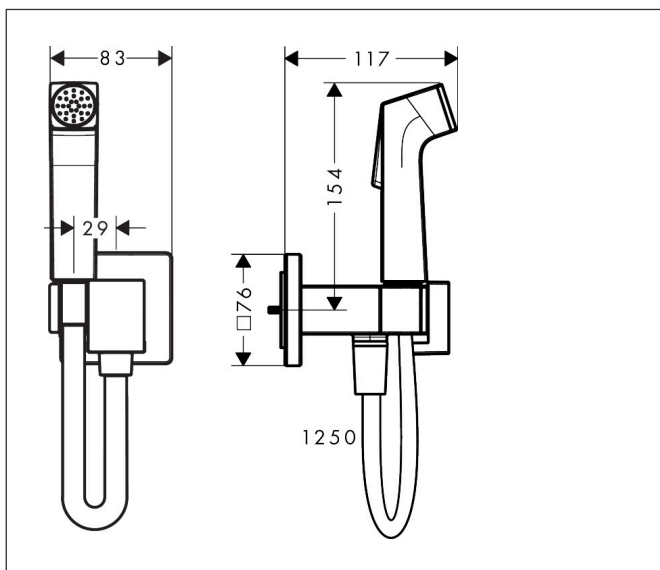

Artikelnaam	bidethanddouche 1jet E EcoSmart voor warm water met douchehouder en doucheslang 125 cm
Art.nr.	29233670
Oppervlakte	mat zwart
Netto prijs	242,93 EUR

Product foto

Kenmerken

- bestaat uit: bidet handdouche, met stopkraan voor douchehouder, doucheslang
- diameter handdouche 28 mm
- QuickClean: Kalkaanslag kun je eenvoudig met je vinger verwijderen
- niet geschikt voor gebruik in landen met een geldige EN 1717
- voor doucheslang met conische moer aan beide zijden
- draaikoppeling voorkomt dat de slang in de knoop raakt
- lengte doucheslang: 1250 mm
- aansluiting: inbouwdeel
- met terugslagklep
- geïntegreerde houder
- wandhouders van metaal
- afspoelbare filtering
- niet intrinsiek veilig tegen terugstroming
- niet inbegrepen: inbouwdeel
- EU taxonomie: max. 8l/min

Maat tekeningen

Technologie

Artikelnaam	bidethanddouche 1jet E EcoSmart voor warm water met douchehouder en doucheslang 125 cm
Art.nr.	29233670
Oppervlakte	mat zwart
Netto prijs	242,93 EUR

Benodigde onderdelen

Product foto	Artikelnaam	Art.nr.	Prijs
	hansgrohe inbouwdeel voor gemengd water bidet	29235180	44,27
	hansgrohe inbouwdeel voor gemengd water EU	29239180	84,85

Artikelnaam bidethanddouche 1jet E EcoSmart voor warm water met douchehouder en
 doucheslang 125 cm
 Art.nr. 29233670
 Oppervlakte mat zwart
 Netto prijs 242,93 EUR

Stroomschema

Artikelnaam	bidethanddouche 1jet E EcoSmart voor warm water met douchehouder en doucheslang 125 cm
Art.nr.	29233670
Oppervlakte	mat zwart
Netto prijs	242,93 EUR

Onderdelen voor bouwjaar: >10/22