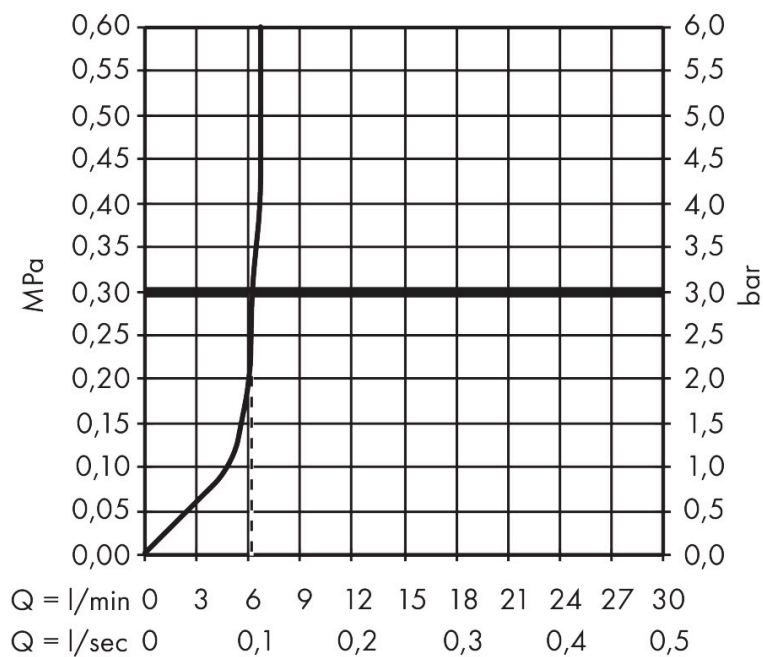

Artikelnaam bidethanddouche 1jet E EcoSmart voor warm water met douchehouder en
doucheslang 125 cm
Art.nr. 29233670
Oppervlakte mat zwart
Netto prijs 242,93 EUR

Stroomschema