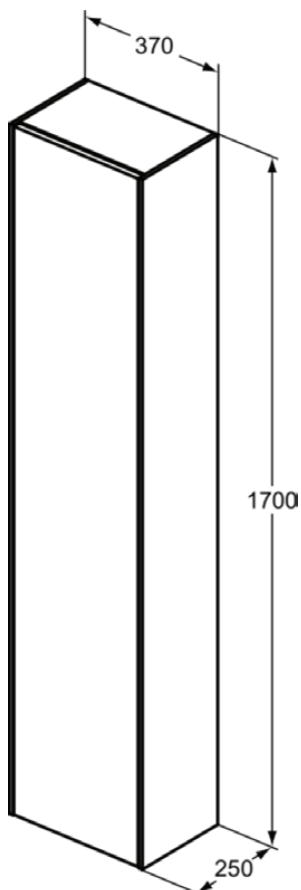

## T3955Y4

CONCA | Kast 370x250x1700 mm in smoked oak afwerking, 1 deur | Greeploos, Push-to-open, Voorgemonteerd, Duurzaam geproduceerd hout, Houtfineer

### Afbeelding & technische tekening

### Algemene informatie

Productcategorie:	Meubels
Producttype:	Kast
Merk:	Ideal Standard
Collectie:	CONCA
Ontwerper:	Palomba Serafini Associati
Colour:	Y4 - Smoked Oak
Afwerking van het oppervlak:	mat
Hoogte (mm):	1700
Breedte (mm):	370
Lengte / sprong (mm):	250
Bevestigingswijze:	Bevestigingsset
Nettogewicht (kg):	34.00
EAN-code:	8014140461661